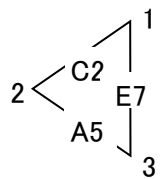

試合コート・試合順
組み合わせ 女子

→ 第一日目…かっこ無し 第二日目…〈 〉 第三日目…《 》

i { 1 宮園 (広島)
2 長小 (滋賀)
3 南方 (宮崎)

ii { 4 万寿 (岡山)
5 新居浜西 (愛媛)
6 橘 (大阪)