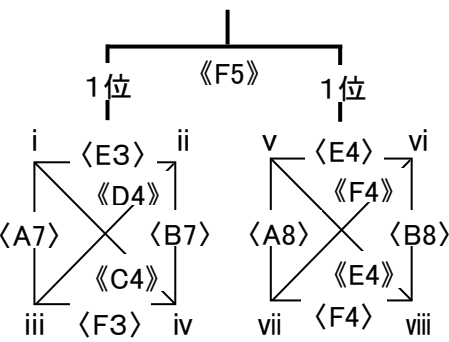

組み合わせ 男子

試合結果速報 広島県ミニバスケットボール連盟 ホームページ

<http://www.hiroshima-minibas.com/>

I	1	井口 (広島)	2	A1 E3	C6	1
	2	竜川 (香川)				3
	3	池田 (鹿児島)				
II	4	島根マリン (島根)	5	B1 F3	D6	4
	5	KIBI-jr (和歌山)				6
	6	早岐 (長崎)				
III	7	みどり (愛媛)	8	C1 A4	E6	7
	8	長小 (滋賀)				9
	9	別府中部 (大分)				
IV	10	壱岐東 (福岡)	11	D1 B4	F6	10
	11	高須西 (兵庫)				12
	12	シャイニーキッズ (広島)				
V	13	樹徳 (広島)	14	E1 C4	A7	13
	14	ザ・イーグルス (京都)				15
	15	<u>美原 (沖縄)</u>				
VI	16	上宇部 (山口)	17	F1 D4	B7	16
	17	石井 (徳島)				18
	18	小林 (宮崎)				
VII	19	総社 (岡山)	20	A2 E4	C7	19
	20	友渕 (大阪)				21
	21	長松 (佐賀)				
VIII	22	新庄 (奈良)	23	B2 F4	D7	22
	23	福米西 (鳥取)				24
	24	東浄 (広島)				

vi { 16 法吉 (島根)  
17 名草 (和歌山)  
18 銘苺 (沖縄)

vii { 19 矢賀 (広島)  
20 多度津 (香川)  
21 長松 (佐賀)

viii { 22 大庭 (島根)  
23 東浄 (広島)  
24 新庄 (奈良)

1位グループ

2位グループ

3位グループ

試合コート・試合順

→ 第一日目…かっこ無し 第二日目…〈 〉 第三日目…《 》