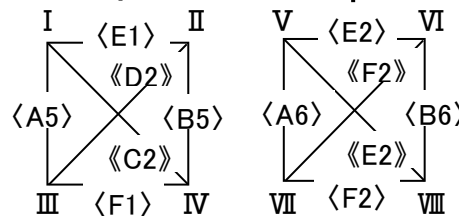

組み合わせ 男子

試合結果速報 広島県ミニバスケットボール連盟 ホームページ

<http://www.hiroshima-minibas.com/>

I	1	井口 (広島)	2	A1 E3	C6	1
	2	竜川 (香川)				3
	3	池田 (鹿児島)				
II	4	島根マリン (島根)	5	B1 F3	D6	4
	5	KIBI-jr (和歌山)				6
	6	早岐 (長崎)				
III	7	みどり (愛媛)	8	C1 A4	E6	7
	8	長小 (滋賀)				9
	9	別府中部 (大分)				
IV	10	壱岐東 (福岡)	11	D1 B4	F6	10
	11	高須西 (兵庫)				12
	12	シャイニーキッズ (広島)				
V	13	樹徳 (広島)	14	E1 C4	A7	13
	14	ザ・イーグルス (京都)				15
	15	<u>美原 (沖縄)</u>				
VI	16	上宇部 (山口)	17	F1 D4	B7	16
	17	石井 (徳島)				18
	18	小林 (宮崎)				
VII	19	総社 (岡山)	20	A2 E4	C7	19
	20	友渕 (大阪)				21
	21	長松 (佐賀)				
VIII	22	新庄 (奈良)	23	B2 F4	D7	22
	23	福米西 (鳥取)				24
	24	東浄 (広島)				

1位グループ

あ
I
II
III
IV
い
V
VI
VII
VIII

2位グループ

う
I
II
III
IV
え
V
VI
VII
VIII

3位グループ

お
I
II
III
IV
か
V
VI
VII
VIII

試合コート・試合順  
組み合わせ 女子

→ 第一日目…かっこ無し 第二日目…〈 〉 第三日目…《 》