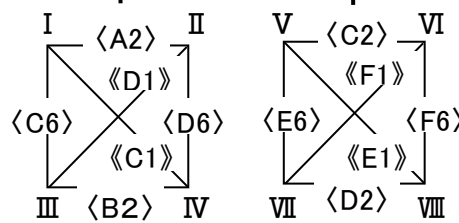

組み合わせ 男子

試合結果速報 広島県ミニバスケットボール連盟 ホームページ

<http://www.hiroshima-minibas.com/>

I	1	井口 (広島)	2	A1 E3	C6	1
	2	竜川 (香川)				3
	3	池田 (鹿児島)				
II	4	島根マリン (島根)	5	B1 F3	D6	4
	5	KIBI-jr (和歌山)				6
	6	早岐 (長崎)				
III	7	みどり (愛媛)	8	C1 A4	E6	7
	8	長小 (滋賀)				9
	9	別府中部 (大分)				
IV	10	壱岐東 (福岡)	11	D1 B4	F6	10
	11	高須西 (兵庫)				12
	12	シャイニーキッズ (広島)				
V	13	樹徳 (広島)	14	E1 C4	A7	13
	14	ザ・イーグルス (京都)				15
	15	<u>美原 (沖縄)</u>				
VI	16	上宇部 (山口)	17	F1 D4	B7	16
	17	石井 (徳島)				18
	18	小林 (宮崎)				
VII	19	総社 (岡山)	20	A2 E4	C7	19
	20	友渕 (大阪)				21
	21	長松 (佐賀)				
VIII	22	新庄 (奈良)	23	B2 F4	D7	22
	23	福米西 (鳥取)				24
	24	東浄 (広島)				

1位グループ

あ
I
II
III
IV
い
V
VI
VII
VIII

2位グループ

う
I
II
III
IV
え
V
VI
VII
VIII

3位グループ

お
I
II
III
IV
か
V
VI
VII
VIII

試合コート・試合順  
組み合わせ 女子

→ 第一日目…かっこ無し 第二日目…〈 〉 第三日目…《 》