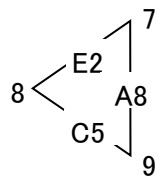

iv { 10 北島 (徳島)
11 中島 (福岡)
12 亀岡城西 (京都)