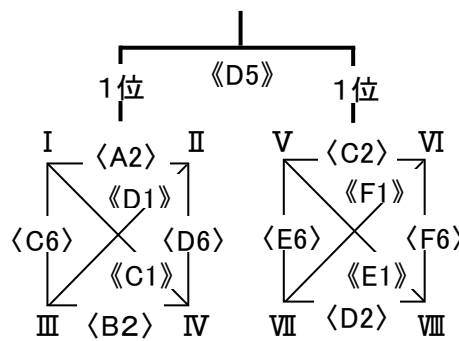

組み合わせ 男子

試合結果速報 広島県ミニバスケットボール連盟 ホームページ

<http://www.hiroshima-minibas.com/>

I	1	井口 (広島)	2	A1 E3	C6	1
	2	竜川 (香川)				3
	3	池田 (鹿児島)				
II	4	島根マリン (島根)	5	B1 F3	D6	4
	5	KIBI-jr (和歌山)				6
	6	早岐 (長崎)				
III	7	みどり (愛媛)	8	C1 A4	E6	7
	8	長小 (滋賀)				9
	9	別府中部 (大分)				
IV	10	壱岐東 (福岡)	11	D1 B4	F6	10
	11	高須西 (兵庫)				12
	12	シャイニーキッズ (広島)				
V	13	樹徳 (広島)	14	E1 C4	A7	13
	14	ザ・イーグルス (京都)				15
	15	<u>美原 (沖縄)</u>				
VI	16	上宇部 (山口)	17	F1 D4	B7	16
	17	石井 (徳島)				18
	18	小林 (宮崎)				
VII	19	総社 (岡山)	20	A2 E4	C7	19
	20	友渕 (大阪)				21
	21	長松 (佐賀)				
VIII	22	新庄 (奈良)	23	B2 F4	D7	22
	23	福米西 (鳥取)				24
	24	東浄 (広島)				

1位グループ

あ
I
II
III
IV
い
V
VI
VII
VIII

2位グループ

う
I
II
III
IV
え
V
VI
VII
VIII

3位グループ

お
I
II
III
IV
か
V
VI
VII
VIII

試合コート・試合順  
組み合わせ 女子

→ 第一日目…かっこ無し 第二日目…〈 〉 第三日目…《 》