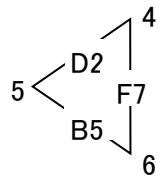

iii { 7 中津三光 (大分)
8 生野 (山口)
9 吉島 (広島)