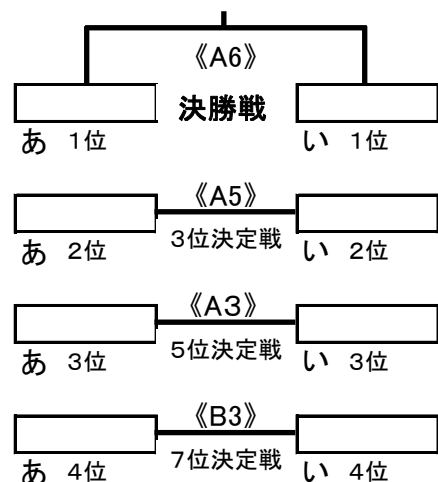

組み合わせ 男子

試合結果速報 広島県ミニバスケットボール連盟 ホームページ

<http://www.hiroshima-minibas.com/>

I	1	井口 (広島)	2	A1 E3	C6	1
	2	竜川 (香川)				3
	3	池田 (鹿児島)				
II	4	島根マリン (島根)	5	B1 F3	D6	4
	5	KIBI-jr (和歌山)				6
	6	早岐 (長崎)				
III	7	みどり (愛媛)	8	C1 A4	E6	7
	8	長小 (滋賀)				9
	9	別府中部 (大分)				
IV	10	壱岐東 (福岡)	11	D1 B4	F6	10
	11	高須西 (兵庫)				12
	12	シャイニーキッズ (広島)				
V	13	樹徳 (広島)	14	E1 C4	A7	13
	14	ザ・イーグルス (京都)				15
	15	<u>美原 (沖縄)</u>				
VI	16	上宇部 (山口)	17	F1 D4	B7	16
	17	石井 (徳島)				18
	18	小林 (宮崎)				
VII	19	総社 (岡山)	20	A2 E4	C7	19
	20	友渕 (大阪)				21
	21	長松 (佐賀)				
VIII	22	新庄 (奈良)	23	B2 F4	D7	22
	23	福米西 (鳥取)				24
	24	東浄 (広島)				

1位グループ

あ
I
II
III
IV
い
V
VI
VII
VIII

2位グループ

う
I
II
III
IV
え
V
VI
VII
VIII

3位グループ

お
I
II
III
IV
か
V
VI
VII
VIII

試合コート・試合順  
組み合わせ 女子

→ 第一日目…かっこ無し 第二日目…〈 〉 第三日目…《 》