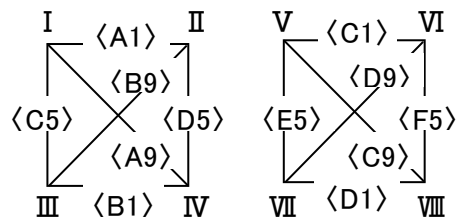

組み合わせ 男子

試合結果速報 広島県ミニバスケットボール連盟 ホームページ

<http://www.hiroshima-minibas.com/>

I	1	井口 (広島)	2	A1 E3	C6	1
	2	竜川 (香川)				3
	3	池田 (鹿児島)				
II	4	島根マリン (島根)	5	B1 F3	D6	4
	5	KIBI-jr (和歌山)				6
	6	早岐 (長崎)				
III	7	みどり (愛媛)	8	C1 A4	E6	7
	8	長小 (滋賀)				9
	9	別府中部 (大分)				
IV	10	壱岐東 (福岡)	11	D1 B4	F6	10
	11	高須西 (兵庫)				12
	12	シャイニーキッズ (広島)				
V	13	樹徳 (広島)	14	E1 C4	A7	13
	14	ザ・イーグルス (京都)				15
	15	<u>美原 (沖縄)</u>				
VI	16	上宇部 (山口)	17	F1 D4	B7	16
	17	石井 (徳島)				18
	18	小林 (宮崎)				
VII	19	総社 (岡山)	20	A2 E4	C7	19
	20	友渕 (大阪)				21
	21	長松 (佐賀)				
VIII	22	新庄 (奈良)	23	B2 F4	D7	22
	23	福米西 (鳥取)				24
	24	東浄 (広島)				

1位グループ

あ
I
II
III
IV
い
V
VI
VII
VIII

2位グループ

う
I
II
III
IV
え
V
VI
VII
VIII

3位グループ

お
I
II
III
IV
か
V
VI
VII
VIII

試合コート・試合順  
組み合わせ 女子

→ 第一日目…かっこ無し 第二日目…〈 〉 第三日目…《 》