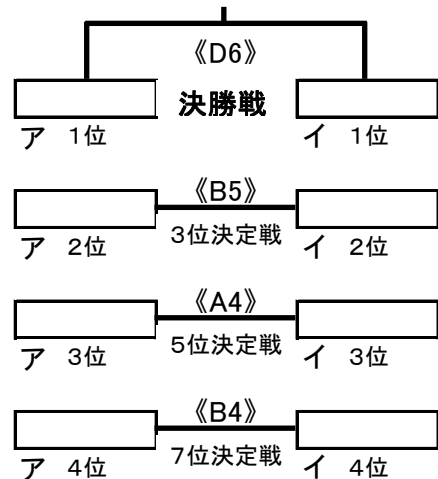

組み合わせ 男子

試合結果速報 広島県ミニバスケットボール連盟 ホームページ

<http://www.hiroshima-minibas.com/>

I	1	井口 (広島)	2	A1 E3	C6	1
	2	竜川 (香川)				3
	3	池田 (鹿児島)				
II	4	島根マリン (島根)	5	B1 F3	D6	4
	5	KIBI-jr (和歌山)				6
	6	早岐 (長崎)				
III	7	みどり (愛媛)	8	C1 A4	E6	7
	8	長小 (滋賀)				9
	9	別府中部 (大分)				
IV	10	壱岐東 (福岡)	11	D1 B4	F6	10
	11	高須西 (兵庫)				12
	12	シャイニーキッズ (広島)				
V	13	樹徳 (広島)	14	E1 C4	A7	13
	14	ザ・イーグルス (京都)				15
	15	<u>美原 (沖縄)</u>				
VI	16	上宇部 (山口)	17	F1 D4	B7	16
	17	石井 (徳島)				18
	18	小林 (宮崎)				
VII	19	総社 (岡山)	20	A2 E4	C7	19
	20	友渕 (大阪)				21
	21	長松 (佐賀)				
VIII	22	新庄 (奈良)	23	B2 F4	D7	22
	23	福米西 (鳥取)				24
	24	東浄 (広島)				

1位グループ

あ
I
II
III
IV
い
V
VI
VII
VIII

2位グループ

う
I
II
III
IV
え
V
VI
VII
VIII

3位グループ

お
I
II
III
IV
か
V
VI
VII
VIII

試合コート・試合順  
組み合わせ 女子

→ 第一日目…かっこ無し 第二日目…〈 〉 第三日目…《 》

vi { 16 法吉 (島根)  
17 名草 (和歌山)  
18 銘苺 (沖縄)

vii { 19 矢賀 (広島)  
20 多度津 (香川)  
21 長松 (佐賀)

viii { 22 大庭 (島根)  
23 東浄 (広島)  
24 新庄 (奈良)

1位グループ

2位グループ

3位グループ

試合コート・試合順

→ 第一日目…かっこ無し 第二日目…〈 〉 第三日目…《 》