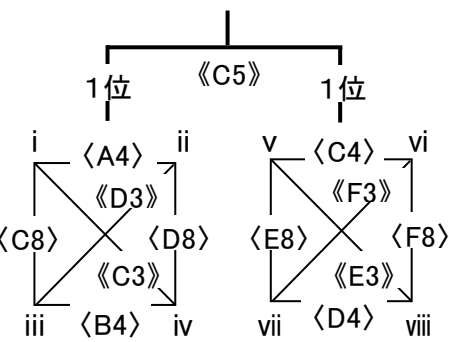

組み合わせ 男子

試合結果速報 広島県ミニバスケットボール連盟 ホームページ

<http://www.hiroshima-minibas.com/>

I	1	井口 (広島)	2	A1 E3	C6	1
	2	竜川 (香川)				3
	3	池田 (鹿児島)				
II	4	島根マリン (島根)	5	B1 F3	D6	4
	5	KIBI-jr (和歌山)				6
	6	早岐 (長崎)				
III	7	みどり (愛媛)	8	C1 A4	E6	7
	8	長小 (滋賀)				9
	9	別府中部 (大分)				
IV	10	壱岐東 (福岡)	11	D1 B4	F6	10
	11	高須西 (兵庫)				12
	12	シャイニーキッズ (広島)				
V	13	樹徳 (広島)	14	E1 C4	A7	13
	14	ザ・イーグルス (京都)				15
	15	<u>美原 (沖縄)</u>				
VI	16	上宇部 (山口)	17	F1 D4	B7	16
	17	石井 (徳島)				18
	18	小林 (宮崎)				
VII	19	総社 (岡山)	20	A2 E4	C7	19
	20	友渕 (大阪)				21
	21	長松 (佐賀)				
VIII	22	新庄 (奈良)	23	B2 F4	D7	22
	23	福米西 (鳥取)				24
	24	東浄 (広島)				

vi { 16 法吉 (島根)  
17 名草 (和歌山)  
18 銘苺 (沖縄)

vii { 19 矢賀 (広島)  
20 多度津 (香川)  
21 長松 (佐賀)

viii { 22 大庭 (島根)  
23 東浄 (広島)  
24 新庄 (奈良)

1位グループ

2位グループ

3位グループ

試合コート・試合順

→ 第一日目…かっこ無し 第二日目…〈 〉 第三日目…《 》