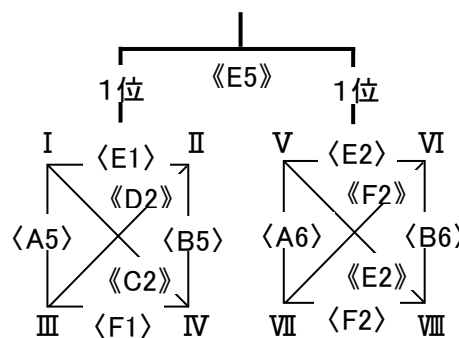

組み合わせ 男子

試合結果速報 広島県ミニバスケットボール連盟 ホームページ

<http://www.hiroshima-minibas.com/>

I	1	井口 (広島)	2	A1 E3	C6	1
	2	竜川 (香川)				3
	3	池田 (鹿児島)				
II	4	島根マリン (島根)	5	B1 F3	D6	4
	5	KIBI-jr (和歌山)				6
	6	早岐 (長崎)				
III	7	みどり (愛媛)	8	C1 A4	E6	7
	8	長小 (滋賀)				9
	9	別府中部 (大分)				
IV	10	壱岐東 (福岡)	11	D1 B4	F6	10
	11	高須西 (兵庫)				12
	12	シャイニーキッズ (広島)				
V	13	樹徳 (広島)	14	E1 C4	A7	13
	14	ザ・イーグルス (京都)				15
	15	<u>美原 (沖縄)</u>				
VI	16	上宇部 (山口)	17	F1 D4	B7	16
	17	石井 (徳島)				18
	18	小林 (宮崎)				
VII	19	総社 (岡山)	20	A2 E4	C7	19
	20	友渕 (大阪)				21
	21	長松 (佐賀)				
VIII	22	新庄 (奈良)	23	B2 F4	D7	22
	23	福米西 (鳥取)				24
	24	東浄 (広島)				

1位グループ

あ
I
II
III
IV
い
V
VI
VII
VIII

2位グループ

う
I
II
III
IV
え
V
VI
VII
VIII

3位グループ

お
I
II
III
IV
か
V
VI
VII
VIII

試合コート・試合順  
組み合わせ 女子

→ 第一日目…かっこ無し 第二日目…〈 〉 第三日目…《 》