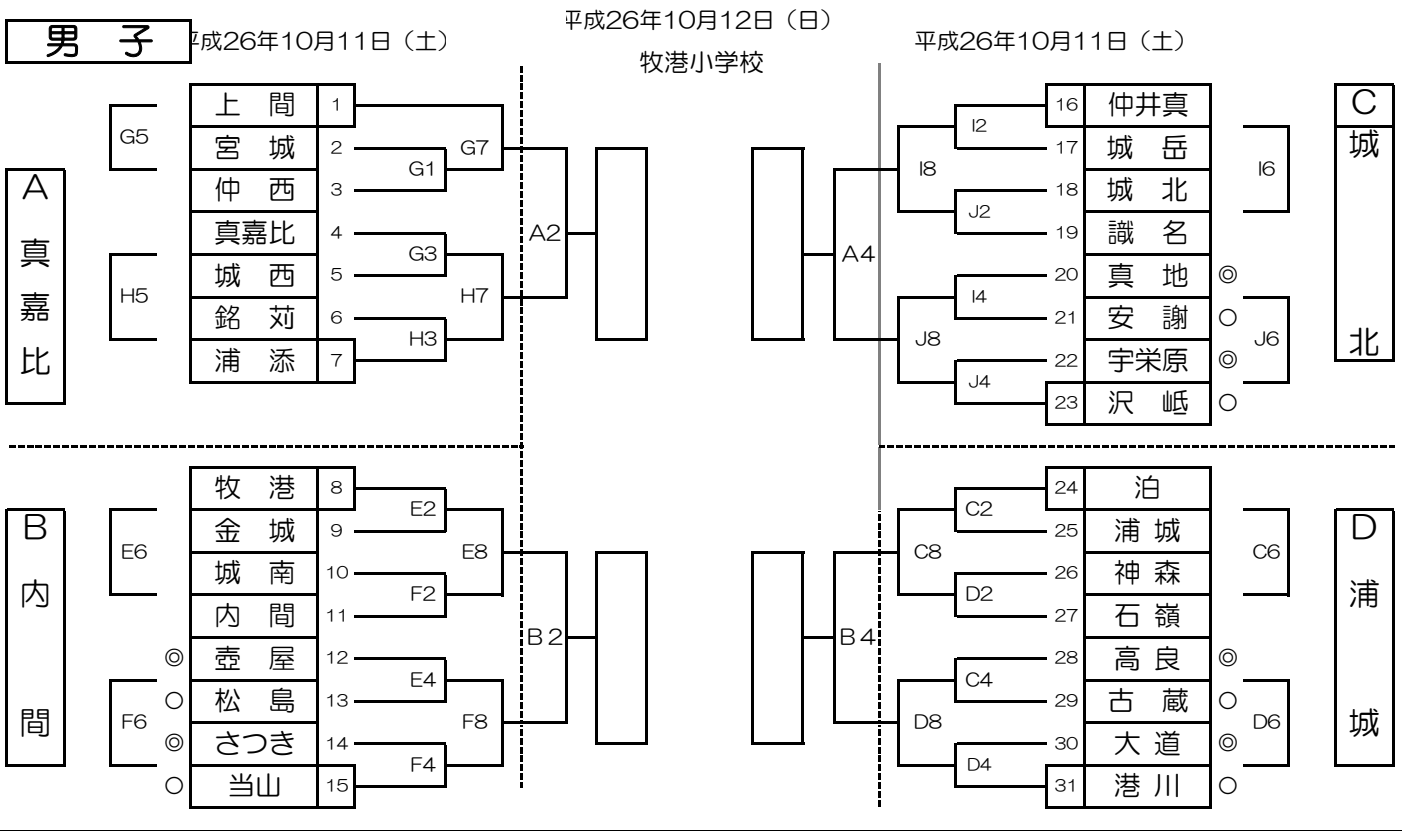

平成26年度 那覇地区ミニバスケットボール秋季強化大会

日 時	会 場 校	試合予定時刻
1日目：平成26年10月11日（土） 2日目：平成26年10月12日（日）	A・B コート 最終日 牧 港 C・D コート 1日目 浦 城 E・F コート 1日目 内 間 G・H コート 1日目 真嘉比 I・J コート 1日目 城 北	開会式終了後が9:30の場合 全日程（2日間） 第1試合 9:30 ~ 10:30 第2試合 10:30 ~ 11:30 第3試合 11:30 ~ 12:30 第4試合 12:30 ~ 13:30 第5試合 13:30 ~ 14:30 第6試合 14:30 ~ 15:30 第7試合 15:30 ~ 16:30 第8試合 16:30 ~ 17:30
8:30 第一試合練習開始 8:45 指導者MT 9:00 開会式（開始式） 開会式終了後15分後に試合開始		
試合時間 6-1-6-5-6-1-6（10）		

※◎は審判とT O ○は審判のみ