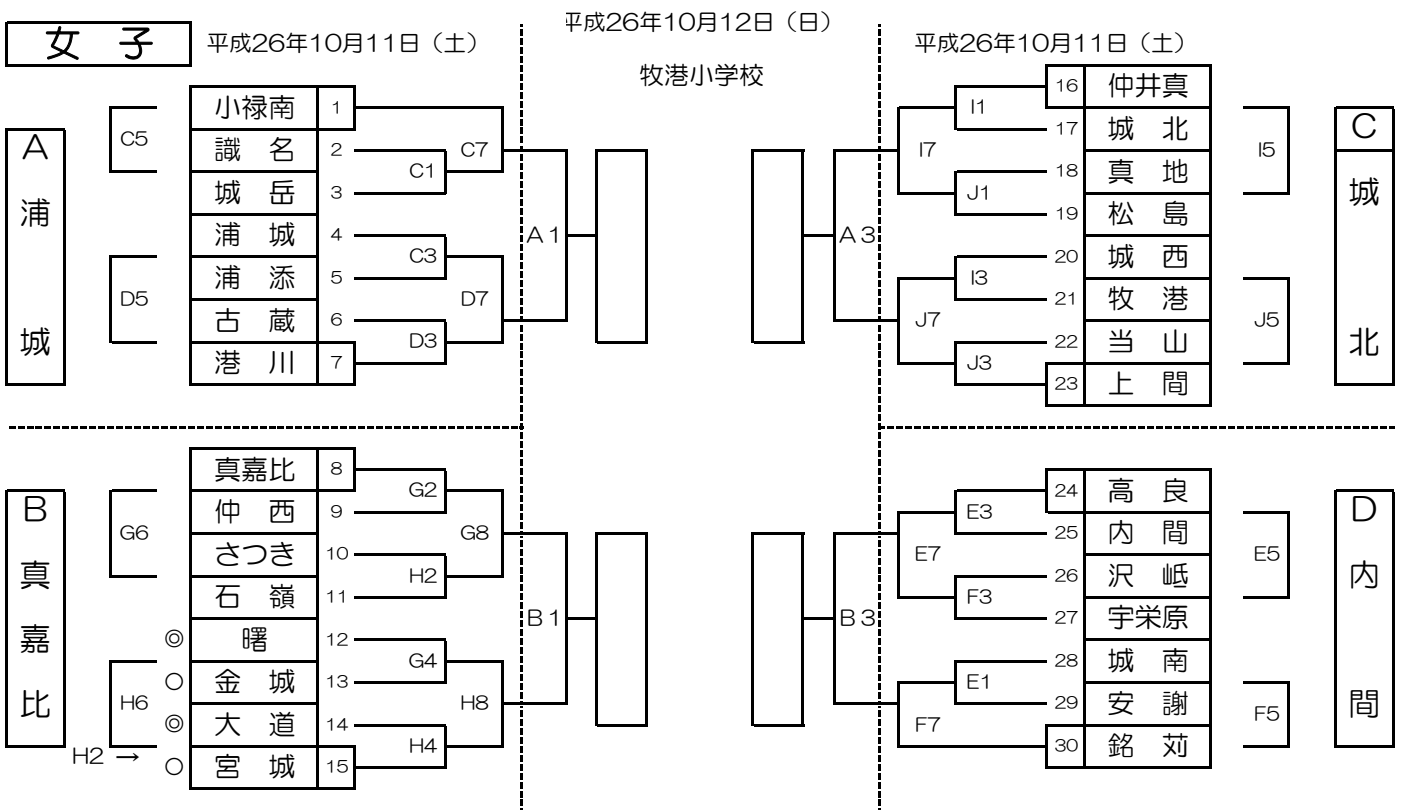

平成26年度 那覇地区ミニバスケットボール秋季強化大会

日 時	会 場 校	試合予定時刻
1日目：平成26年10月11日（土） 2日目：平成26年10月12日（日）	A・B コート 最終日 牧 港 C・D コート 1日目 浦 城 E・F コート 1日目 内 間 G・H コート 1日目 真嘉比 I・J コート 1日目 城 北	開会式終了後が9:30の場合 全日程（2日間） 第1試合 9:30 ~ 10:30 第2試合 10:30 ~ 11:30 第3試合 11:30 ~ 12:30 第4試合 12:30 ~ 13:30 第5試合 13:30 ~ 14:30 第6試合 14:30 ~ 15:30 第7試合 15:30 ~ 16:30 第8試合 16:30 ~ 17:30
8:30 第一試合練習開始 8:45 指導者MT 9:00 開会式（開始式） 開会式終了後15分後に試合開始		
試合時間 6-1-6-5-6-1-6（10）		

※◎は審判とT O ○は審判のみ