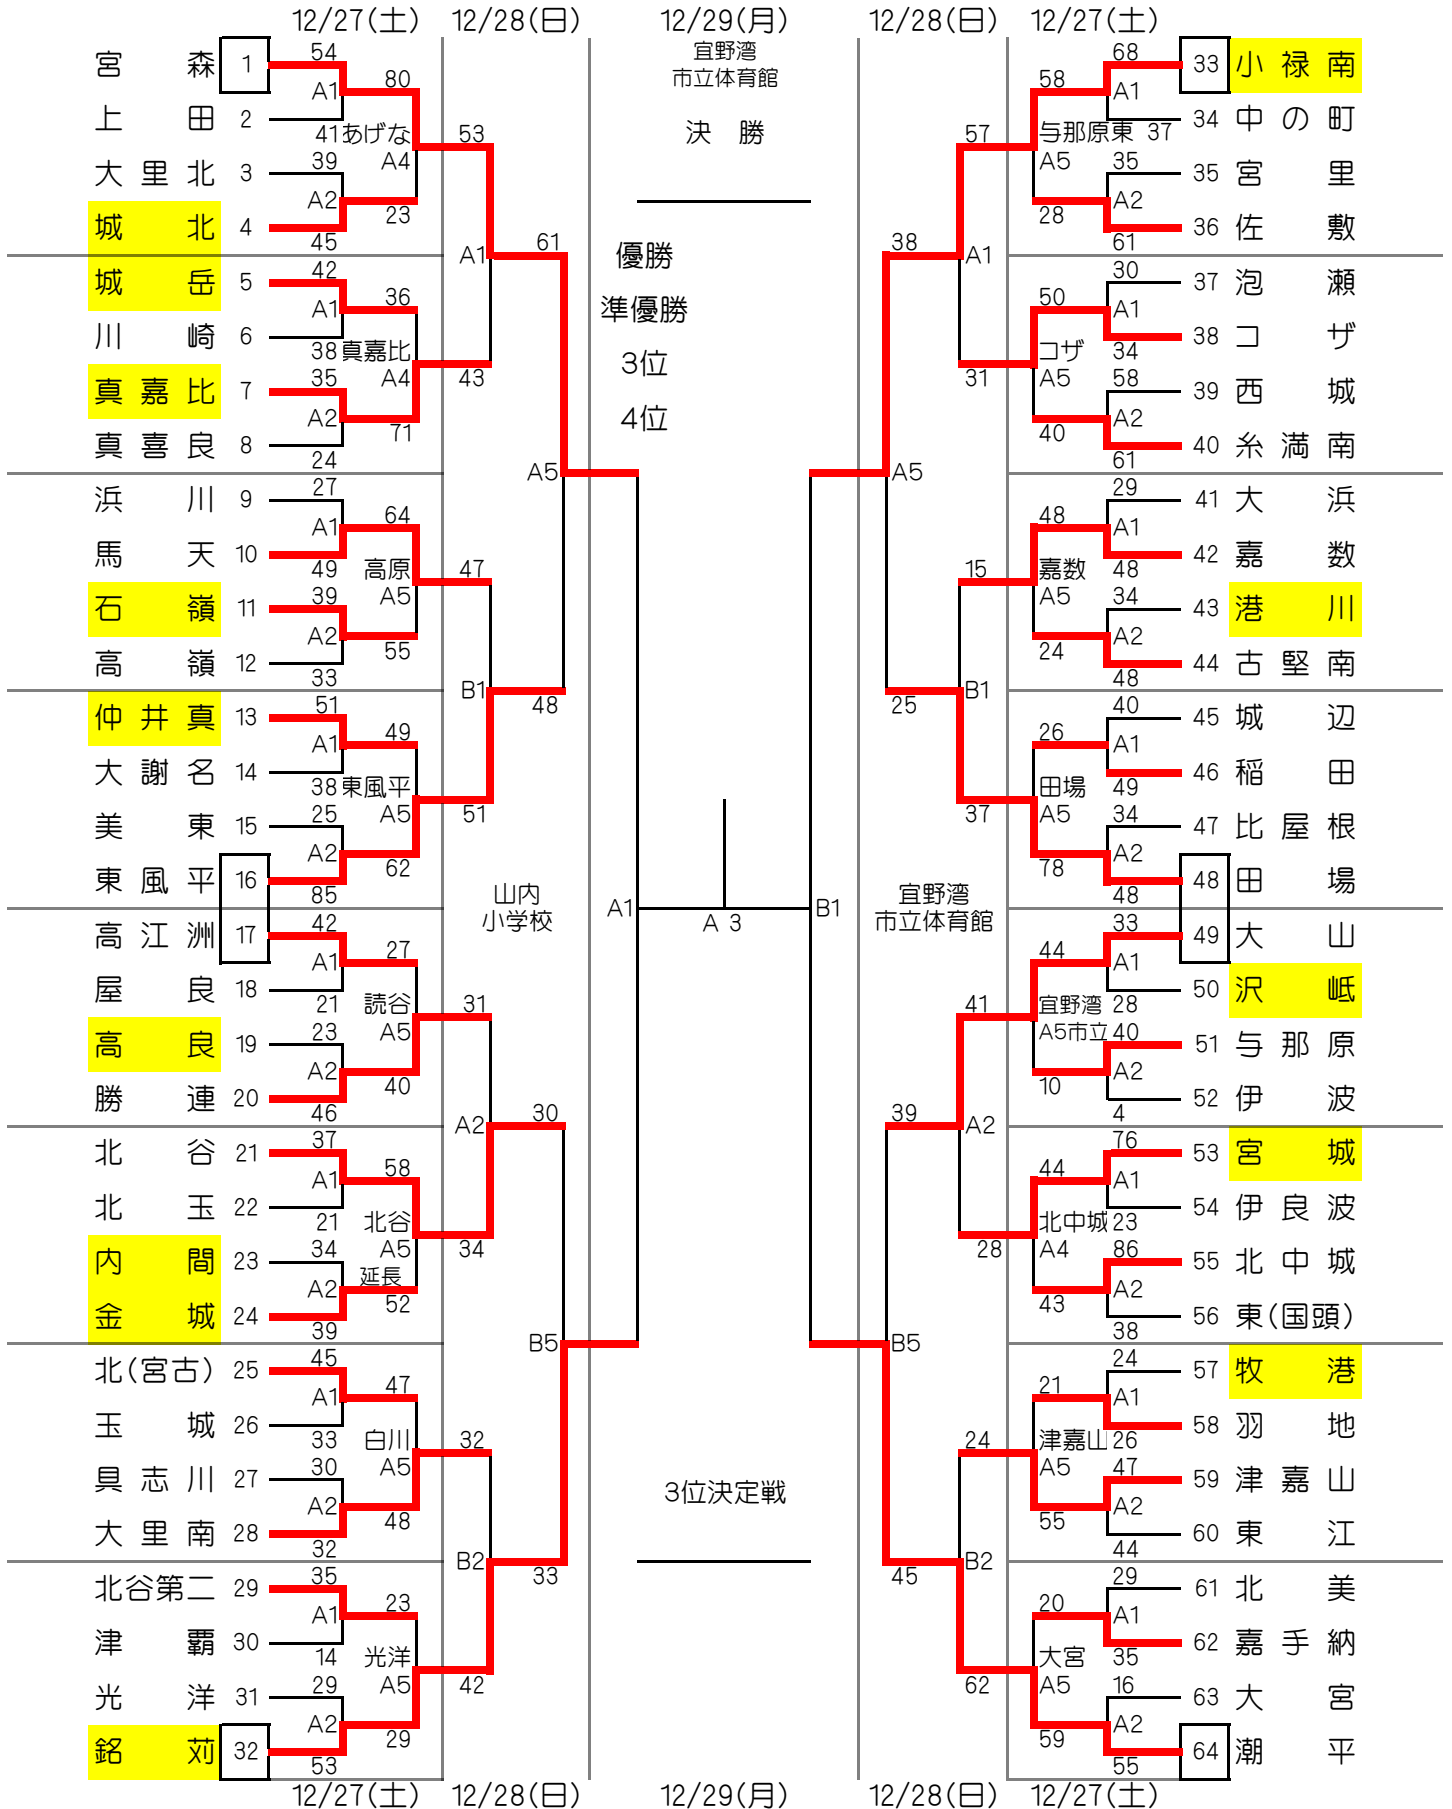

第29回沖縄県ミニバスケットボール冬季選抜大会(女子)
 第7回沖縄タイムスミニバスケットボール ワラビーカップ

◎は、一日目の審判とT.O.、○は審判
 ★は、二日目の第一試合のT.O