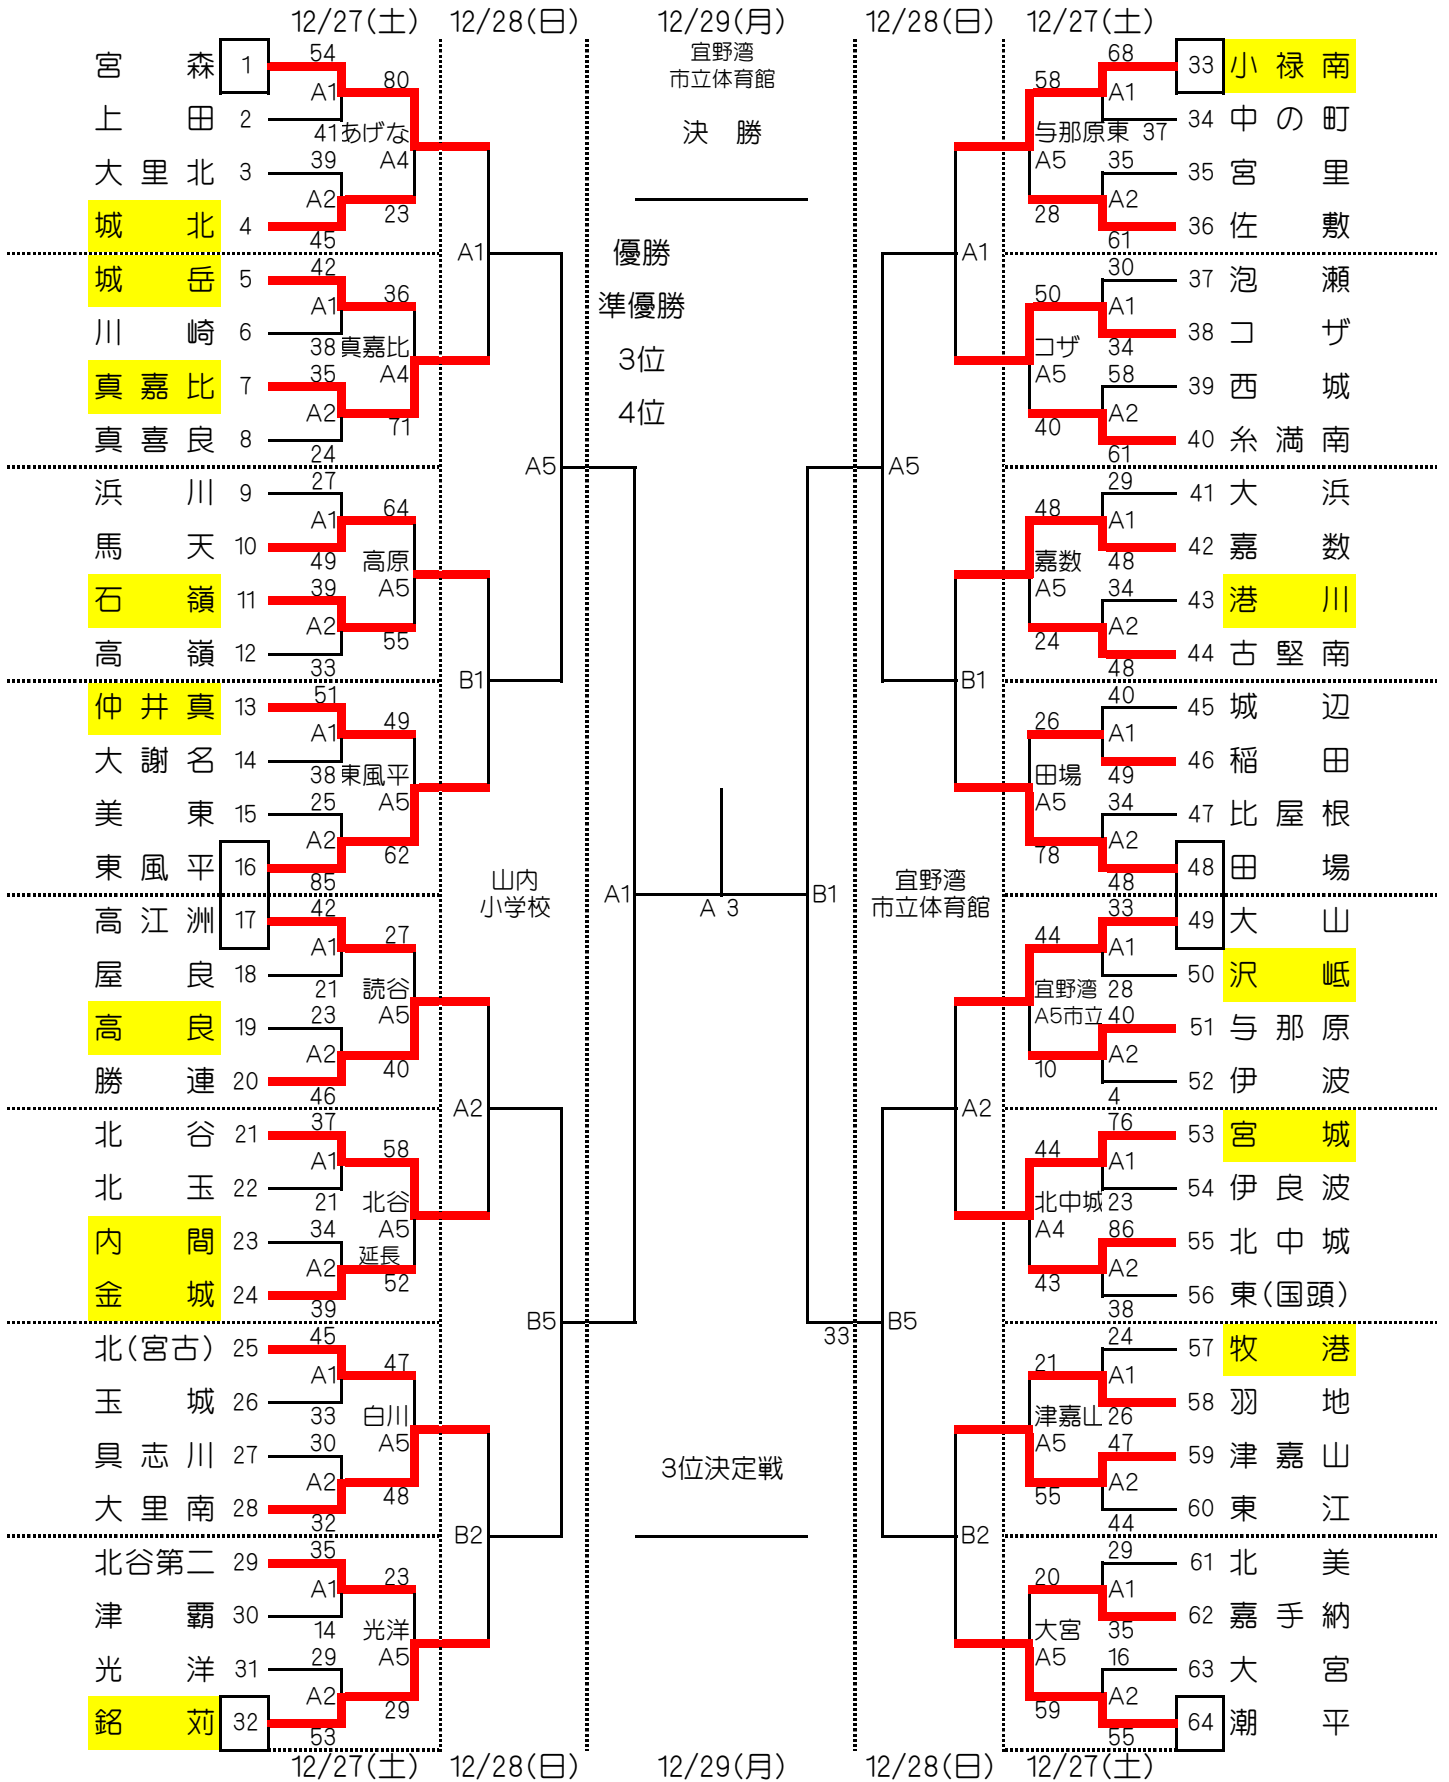

第29回沖縄県ミニバスケットボール冬季選抜大会(女子)
 第7回沖縄タイムスミニバスケットボール ワラビーカップ

◎は、一日目の審判とT.O.、○は審判
 ★は、二日目の第一試合のT.O