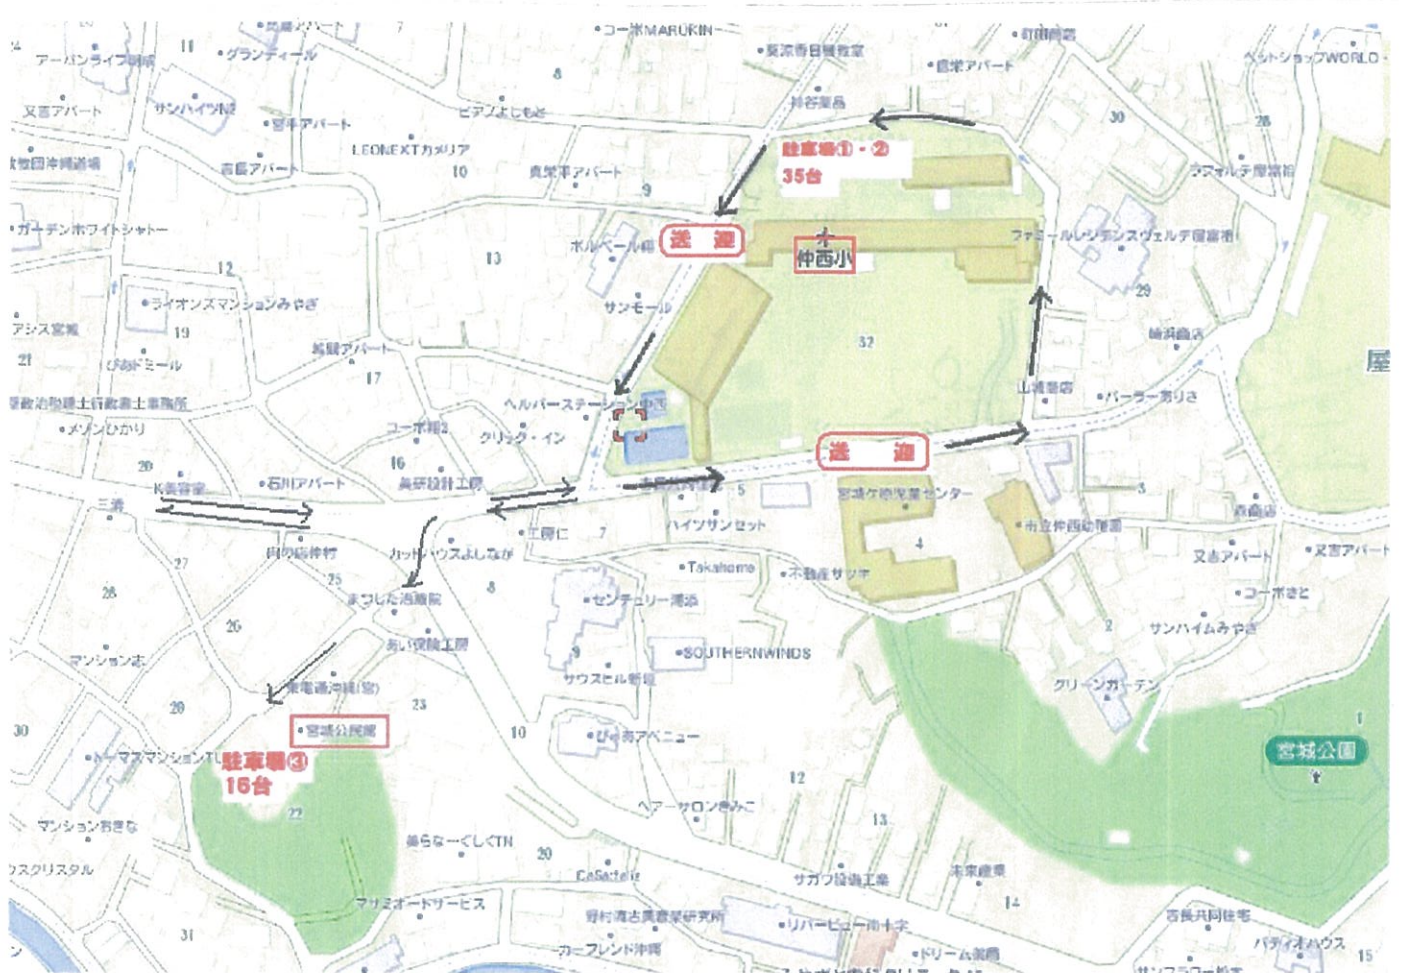

11月23日 大会のお願い

◎第①、②駐車場は縦列駐車となり出入りができませんのでご了承ください。

◎第③、駐車場(宮城公民館)は出入りできますが、出入り口を一旦閉めますので
仲西小父母にこえをかけてもらって一緒に行くかたちになります。

◎送迎の場所は駐車禁止ですので、送迎のみでお願いします。

◎学校周辺は駐車禁止ですのでご協力お願いします。

◎児童センター、宮城ヶ原保育所周辺は駐車禁止です。

次回につなげる為にも皆様のご協力宜しくお願いいたします。

仲西小学校

駐車場開門時間： 午前8時～（およそ10時半頃に一時閉門します）

駐車台数： 各学校3台まで

駐車場所： 駐車場①② 各学校2台駐車できます(バスケット連盟関係者)
 駐車場③ 各学校1台駐車できます(宮城公民館)

送迎車両： 地図の点線エリア **送迎** 表示箇所にてお願いします
 ※ スペースが狭いので速やかな移動をお願いします

注) 学校周辺は一方通行です。規制どおり通行してください