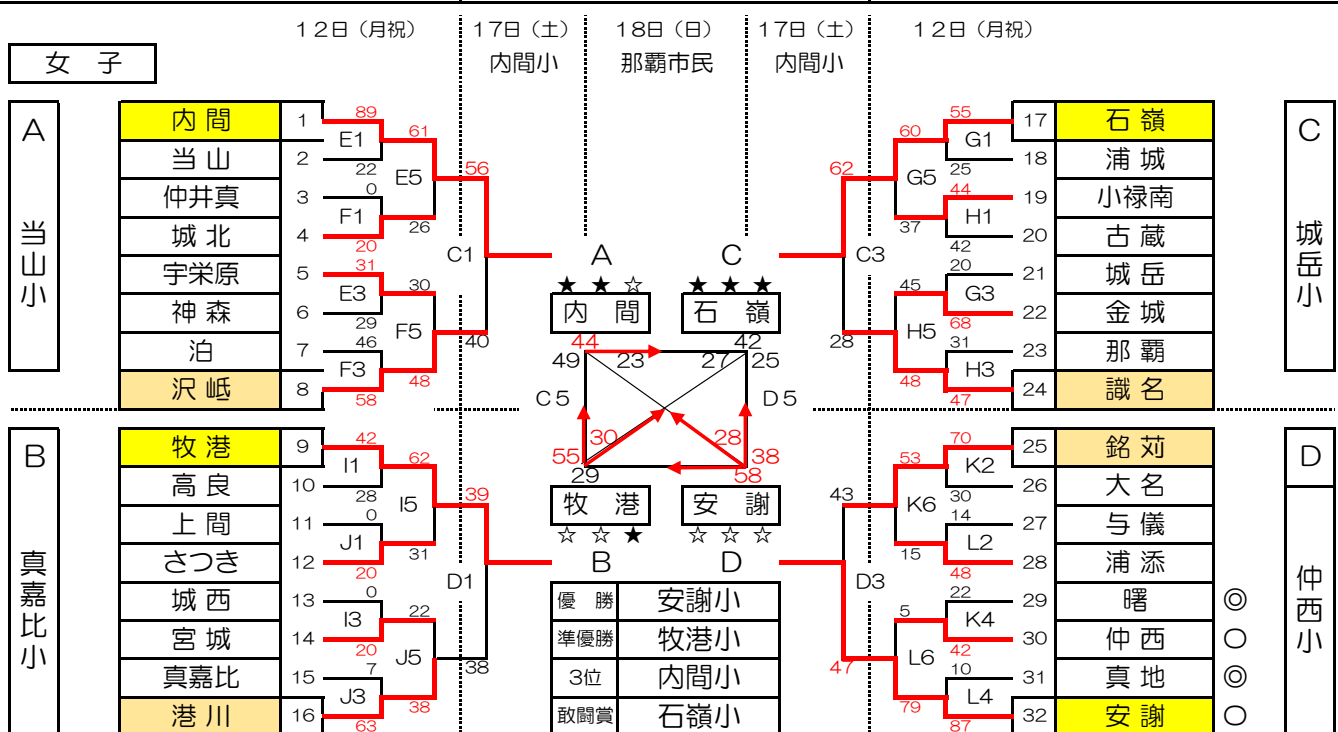

平成29年度 第29回那覇地区ミニバスケットボール新人大会

日 時	会 場 校	試合予定時刻
1日目：平成30年2月12日（月祝） 8:30 集合（第一試合練習開始） 8:45 代表者ミーティング 9:00 開会式 9:30 試合開始（開会式終了15分後）	A・B コート 最終日 那覇市民体育 C・D コート 2日目 内 間 山 小 E・F コート 1日目 当 山 岳 小 G・H コート 1日目 城 岳 小 I・J コート 1日目 嘉 比 小 K・L コート 1日目 仲 西 小	第1試合 9:00 ~ 10:00 第2試合 10:00 ~ 11:00 第3試合 11:00 ~ 12:00 第4試合 12:00 ~ 13:00 第5試合 13:00 ~ 14:00 第6試合 14:00 ~ 15:00 第7試合 15:00 ~ 16:00 第8試合 16:00 ~ 17:00
2日目：平成30年2月17日（土）・18日（日） 最終日 8:30 集合（第一試合練習開始） 8:30 代表者ミーティング 9:00 第一試合開始	<table border="1" style="width: 100%; border-collapse: collapse;"> <tr> <td rowspan="6" style="writing-mode: vertical-rl; text-orientation: upright;">決勝リーグ</td> <td>2日目</td> <td>女子 第1戦</td> <td>内間49-55枚港</td> <td>石嶺25-38安謝</td> </tr> <tr> <td>2日目</td> <td>男子 第1戦</td> <td>さつき82-33当山</td> <td>仲井真25-75真嘉比</td> </tr> <tr> <td rowspan="3">最終日</td> <td>女子 第2戦</td> <td>内間23-28安謝</td> <td>枚港30-27石嶺</td> </tr> <tr> <td>男子 第2戦</td> <td>さつき78-29仲井真</td> <td>当山51-65真嘉比</td> </tr> <tr> <td>女子 第2戦</td> <td>A2</td> <td>B2</td> </tr> <tr> <td>最終日</td> <td>女子 第3戦</td> <td>枚港29-58安謝</td> <td>内間44-42石嶺</td> </tr> <tr> <td>最終日</td> <td>男子 第3戦</td> <td>さつき81-42真嘉比</td> <td>当山38-40仲井真</td> </tr> </table>	試合時間 6-1-6-5-6-1-6（10） 試合前 8:30~8:55 第1試合 練習割当 ~試合開始迄 第1試合 最終日 女子ベスト8 T O配置 A1・A3：沢岬小 B1・B3：識名小 A2・A4：港川小 B2・B4：銘苅小

※開門は8時となりますので、8時以降にお越しください
（各会場の指示に従ってください）

※男女優勝チームは、7月に福岡（北九州）にて開催されるドリームカップに派遣推薦する