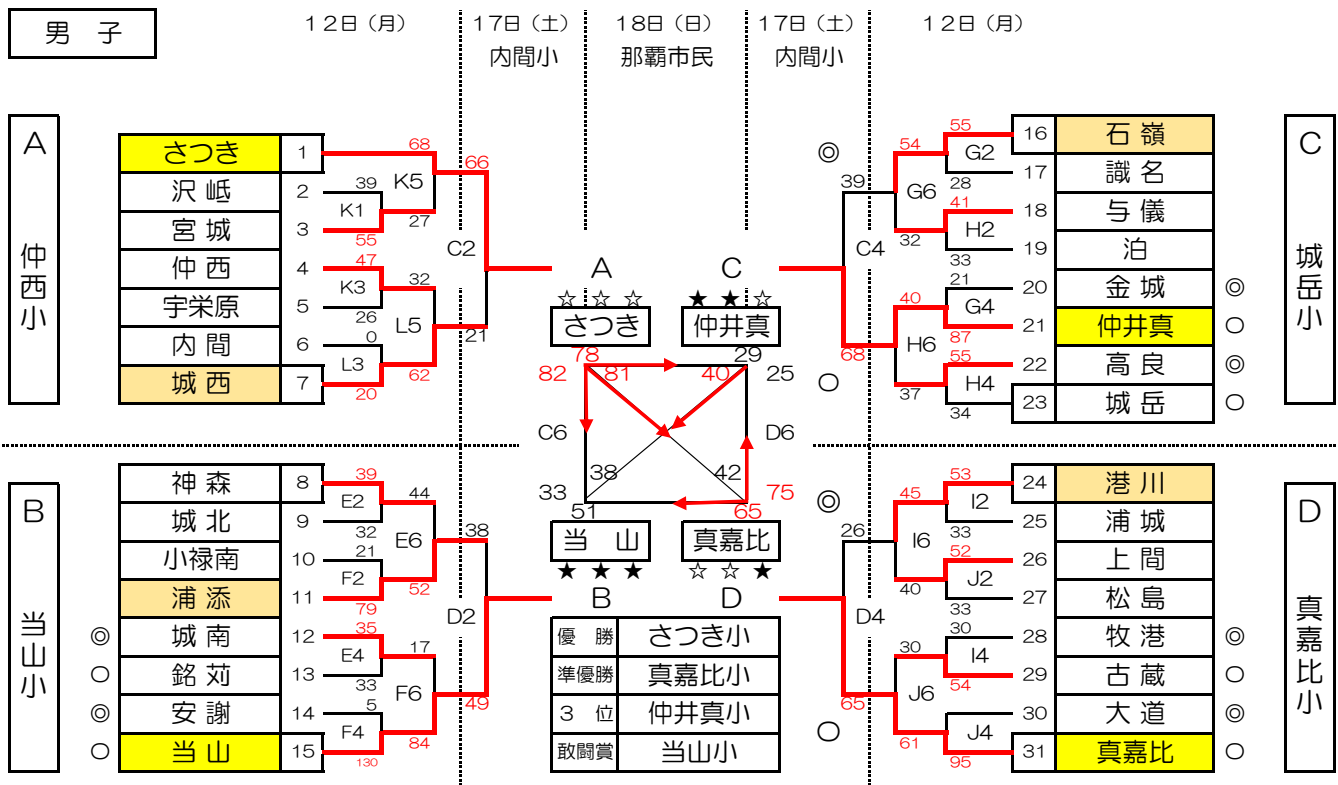

平成29年度 第29回那覇地区ミニバスケットボール新人大会

日 時	会 場 校	試合予定時刻
1日目：平成30年2月12日（月祝） 8:30 集合（第一試合練習開始） 8:45 代表者ミーティング 9:00 開会式 9:30 試合開始（開会式終了15分後）	A・B コート 最終日 那覇市民体育 C・D コート 2日目 内 間 山 小 E・F コート 1日目 当 山 岳 小 G・H コート 1日目 城 岳 小 I・J コート 1日目 嘉 比 小 K・L コート 1日目 仲 西 小	第1試合 9:00 ~ 10:00 第2試合 10:00 ~ 11:00 第3試合 11:00 ~ 12:00 第4試合 12:00 ~ 13:00 第5試合 13:00 ~ 14:00 第6試合 14:00 ~ 15:00 第7試合 15:00 ~ 16:00 第8試合 16:00 ~ 17:00
2日目：平成30年2月17日（土）・18日（日） 最終日 8:30 集合（第一試合練習開始） 8:30 代表者ミーティング 9:00 第一試合開始	<table border="1" style="width: 100%; border-collapse: collapse;"> <tr> <td rowspan="6" style="writing-mode: vertical-rl; text-orientation: upright;">決勝リーグ</td> <td>2日目</td> <td>女子 第1戦</td> <td>内間49-55枚港</td> <td>石嶺25-38安謝</td> </tr> <tr> <td>2日目</td> <td>男子 第1戦</td> <td>さつき82-33当山</td> <td>仲井真25-75真嘉比</td> </tr> <tr> <td rowspan="3">最終日</td> <td>女子 第2戦</td> <td>内間23-28安謝</td> <td>枚港30-27石嶺</td> </tr> <tr> <td>男子 第2戦</td> <td>さつき78-29仲井真</td> <td>当山51-65真嘉比</td> </tr> <tr> <td>女子 第2戦</td> <td>A2</td> <td>B2</td> </tr> <tr> <td>最終日</td> <td>女子 第3戦</td> <td>枚港29-58安謝</td> <td>内間44-42石嶺</td> </tr> <tr> <td>最終日</td> <td>男子 第3戦</td> <td>さつき81-42真嘉比</td> <td>当山38-40仲井真</td> </tr> </table>	試合時間 6-1-6-5-6-1-6（10） 試合前 8:30~8:55 第1試合 練習割当 ~試合開始迄 第1試合 最終日 女子ベスト8 T O配置 A1・A3：沢岬小 B1・B3：識名小 A2・A4：港川小 B2・B4：銘苅小

※開門は8時となりますので、8時以降にお越しください
（各会場の指示に従ってください）

※男女優勝チームは、7月に福岡（北九州）にて開催されるドリームカップに派遣推薦する