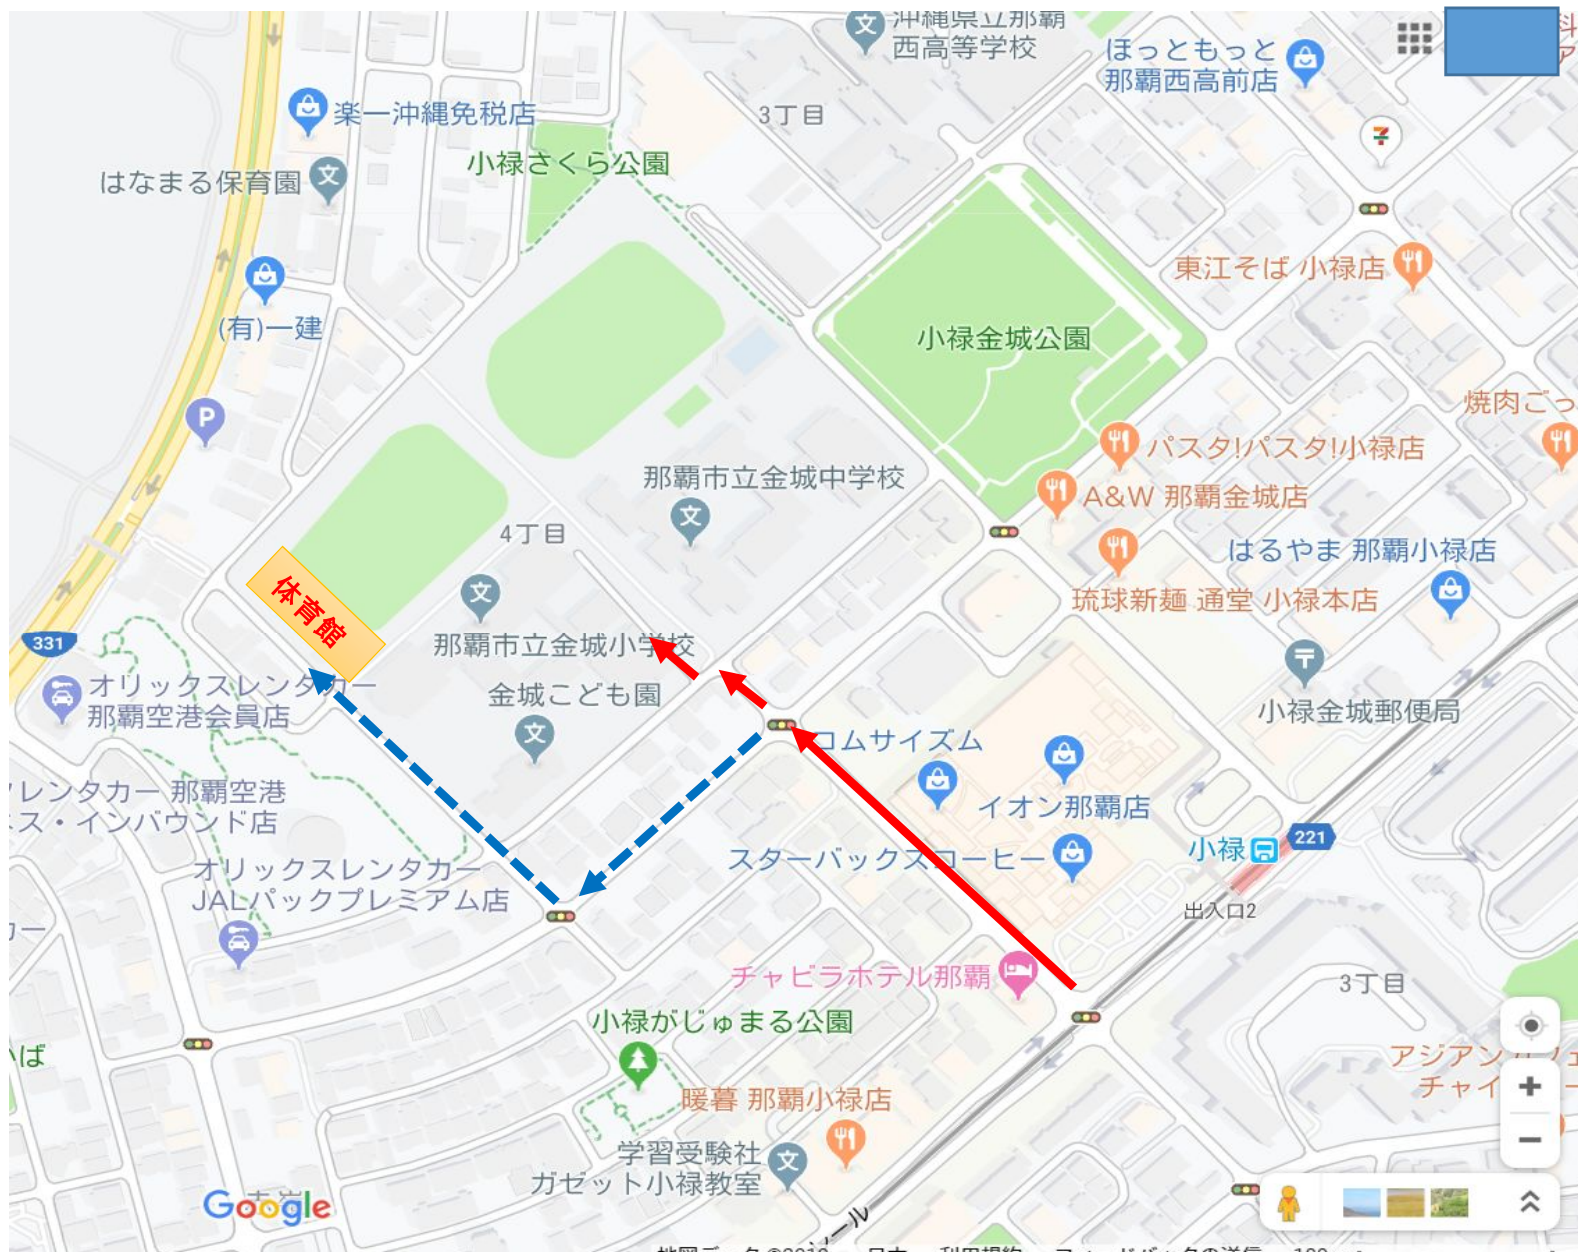

3×3那覇地区 女子会場

※ボールは会場校にて準備します ボールの持参はご遠慮お願いします

校内駐車台数

1台

← 校内駐車

← 送迎

学校開門

7:30