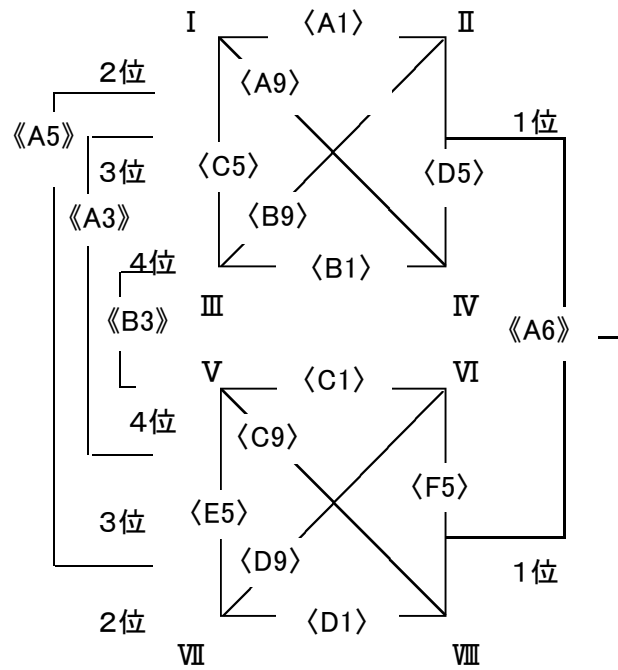

1位グループ

2位グループ

3位グループ

1位グループ

- あ
- I 井 口 (広 島)
 - II 島 根 マ リ ン (島 根)
 - III み どり M B C (愛 媛)
 - IV 高 須 西 (兵 庫)
- い
- V 樹 徳 (広 島)
 - VI 石 井 (徳 島)
 - VII 友 瀧 (大 阪)
 - VIII 福 米 西 (鳥 取)

<A1>	井口	43	vs	53	島根マリン
<B1>	みどりMBC	42	vs	46	高須西
<C5>	井口	32	vs	43	みどりMBC
<D5>	島根マリン	68	vs	44	高須西
<A9>	高須西	41	vs	36	井口
<B9>	島根マリン	57	vs	33	みどりMBC