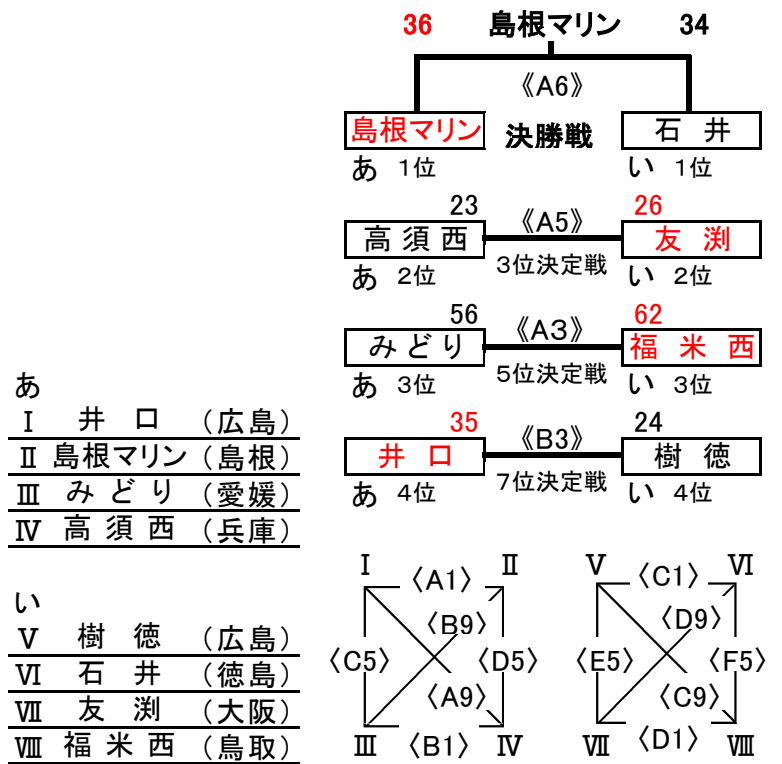

男子結果

I	1	井口 (広島)	
	2	竜川 (香川)	
	3	池田 (鹿児島)	
II	4	島根マリン (島根)	
	5	KIBI-jr (和歌山)	
	6	早岐 (長崎)	
III	7	みどり (愛媛)	
	8	長小 (滋賀)	
	9	別府中部 (大分)	
IV	10	壱岐東 (福岡)	
	11	高須西 (兵庫)	
	12	シャイニーキッズ (広島)	
V	13	樹徳 (広島)	
	14	ザ・イーグルス (京都)	
	15	美原 (沖縄)	
VI	16	上宇部 (山口)	
	17	石井 (徳島)	
	18	小林 (宮崎)	
VII	19	総社 (岡山)	
	20	友渕 (大阪)	
	21	長松 (佐賀)	
VIII	22	新庄 (奈良)	
	23	福米西 (鳥取)	
	24	東浄 (広島)	

1位グループ

2位グループ

3位グループ

1位グループ

- あ
- I 井 口 (広 島)
 - II 島 根 マ リ ン (島 根)
 - III み どり M B C (愛 媛)
 - IV 高 須 西 (兵 庫)
- い
- V 樹 徳 (広 島)
 - VI 石 井 (徳 島)
 - VII 友 瀧 (大 阪)
 - VIII 福 米 西 (鳥 取)

<A1>	井口	43	vs	53	島根マリン
<B1>	みどりMBC	42	vs	46	高須西
<C5>	井口	32	vs	43	みどりMBC
<D5>	島根マリン	68	vs	44	高須西
<A9>	高須西	41	vs	36	井口
<B9>	島根マリン	57	vs	33	みどりMBC

<C1>	樹徳	25	vs	36	石井
<D1>	友瀧	27	vs	31	福米西
<E5>	樹徳	23	vs	36	友瀧
<F5>	石井	48	vs	22	福米西
<C9>	福米西	46	vs	48	樹徳
<D9>	石井	38	vs	36	友瀧

2位グループ

- う
- I 池 田 (鹿 児 島)
 - II 早 岐 (長 崎)
 - III 長 小 (滋 賀)
 - IV 壱 岐 東 (福 岡)
- え
- V 美 原 (沖 縄)
 - VI 上 宇 部 (山 口)
 - VII 総 社 (岡 山)
 - VIII 東 浄 (広 島)