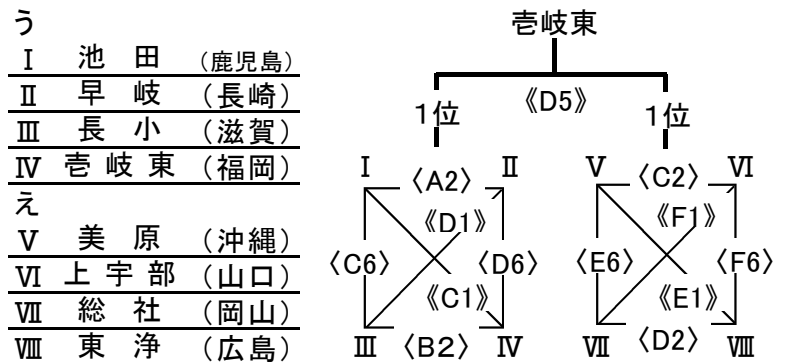

男子結果

I	1	井口 (広島)	
	2	竜川 (香川)	
	3	池田 (鹿児島)	
II	4	島根マリン (島根)	
	5	KIBI-jr (和歌山)	
	6	早岐 (長崎)	
III	7	みどり (愛媛)	
	8	長小 (滋賀)	
	9	別府中部 (大分)	
IV	10	壱岐東 (福岡)	
	11	高須西 (兵庫)	
	12	シャイニーキッズ (広島)	
V	13	樹徳 (広島)	
	14	ザ・イーグルス (京都)	
	15	美原 (沖縄)	
VI	16	上宇部 (山口)	
	17	石井 (徳島)	
	18	小林 (宮崎)	
VII	19	総社 (岡山)	
	20	友渕 (大阪)	
	21	長松 (佐賀)	
VIII	22	新庄 (奈良)	
	23	福米西 (鳥取)	
	24	東浄 (広島)	

1位グループ

2位グループ

3位グループ

1位グループ

- あ
- I 井 口 (広 島)
 - II 島 根 マ リ ン (島 根)
 - III み どり M B C (愛 媛)
 - IV 高 須 西 (兵 庫)
- い
- V 樹 徳 (広 島)
 - VI 石 井 (徳 島)
 - VII 友 瀧 (大 阪)
 - VIII 福 米 西 (鳥 取)

<A1>	井口	43	vs	53	島根マリン
<B1>	みどりMBC	42	vs	46	高須西
<C5>	井口	32	vs	43	みどりMBC
<D5>	島根マリン	68	vs	44	高須西
<A9>	高須西	41	vs	36	井口
<B9>	島根マリン	57	vs	33	みどりMBC