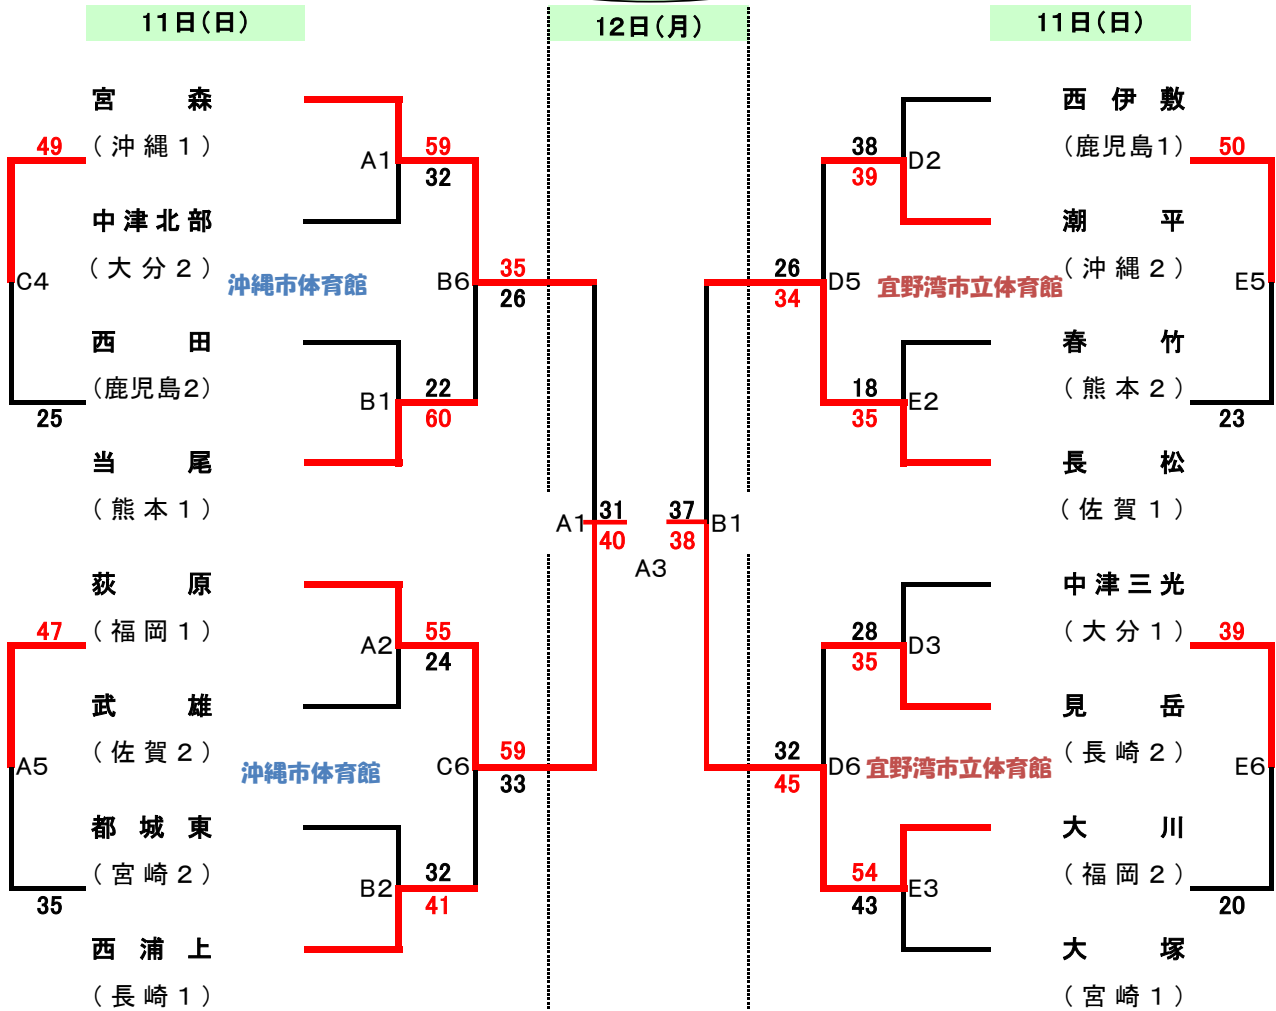

第35回 全九州ミニバスケットボール 沖縄大会 組み合わせ

女子の部

	15	—	5	
荻原	39	10	—	4
		8	—	8
		6	—	16
				33
				大川