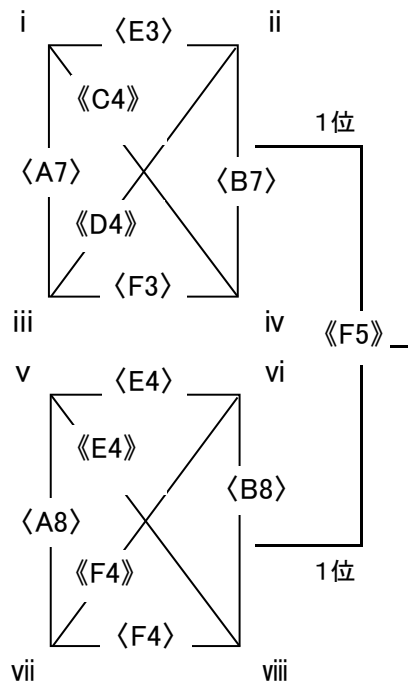

3位グループ

1. オ
2. i 平野 (滋賀)
   - ii ラビッツ (広島)
   - iii 新栄 (佐賀)
   - iv 府中 (広島)
3. カ
4. v USA (大分)
   - vi 高松 (和歌山)
   - vii グラスホッパーズ (広島)
   - viii 和気 (愛媛)

《C4》 平野 22 vs 36 府中

《D4》 ラビッツ 29 vs 16 新栄

《E4》 USA 25 vs 53 和気

《F4》 高松 17 vs 32 グラスホッパーズ

女子3位グループ 決勝

《F5》 ラビッツ 39 vs 44 和気