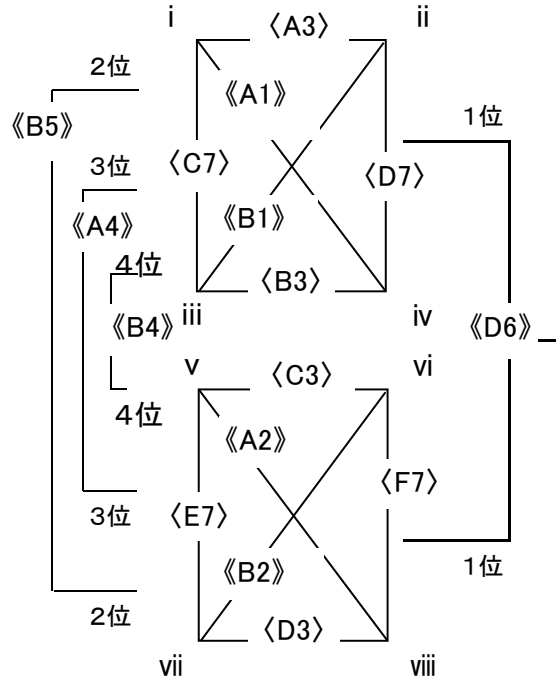

1位グループ

- ア
- i 五田市観音 (広島)
 - ii 美木多 (大阪)
 - iii 岩国 (山口)
 - iv 飯山 (香川)
- イ
- v 藍住 (徳島)
 - vi 須恵 (山口)
 - vii 御幸 (熊本)
 - viii 神崎 (広島)

《A1》 五田市観音 35 vs 26 飯山

《B1》 美木多 70 vs 36 岩国

《A2》 藍住 43 vs 38 神崎

《B2》 須恵 25 vs 34 御幸