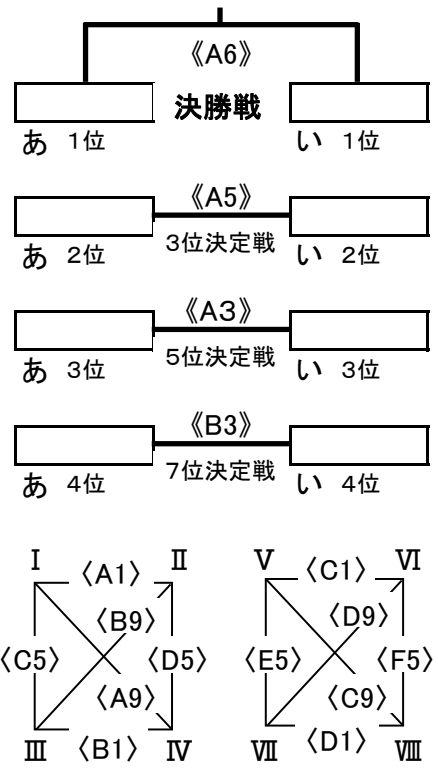

組み合わせ 男子

試合結果速報 広島県ミニバスケットボール連盟 ホームページ

<http://www.hiroshima-minibas.com/>

I	1	井口	(広島)	A1	C6	E3	1	2	3
	2	松島	(香川)						
	3	三田川	(佐賀)						
II	4	上宇部	(山口)	B1	D6	F3	4	5	6
	5	久我	(京都)						
	6	春野	(高知)						
III	7	大庭	(島根)	C1	E6	A4	7	8	9
	8	草津	(滋賀)						
	9	さつき	(沖縄)						
IV	10	海星	(広島)	D1	F6	B4	10	11	12
	11	北巽	(大阪)						
	12	別府中部	(大分)						
V	13	三坂地	(広島)	E1	A7	C4	13	14	15
	14	鳥見	(奈良)						
	15	始良	(鹿児島)						
VI	16	湖山西	(鳥取)	F1	B7	D4	16	17	18
	17	日高	(和歌山)						
	18	百道	(福岡)						
VII	19	八万	(徳島)	A2	C7	E4	19	20	21
	20	荻野	(兵庫)						
	21	西都	(宮崎)						
VIII	22	山手	(広島)	B2	D7	F4	22	23	24
	23	みどり	(愛媛)						
	24	黒髪	(長崎)						

1位グループ

あ	I	II	III	IV
い	V	VI	VII	VIII

2位グループ

う	I	II	III	IV
え	V	VI	VII	VIII

3位グループ

お	I	II	III	IV
か	V	VI	VII	VIII