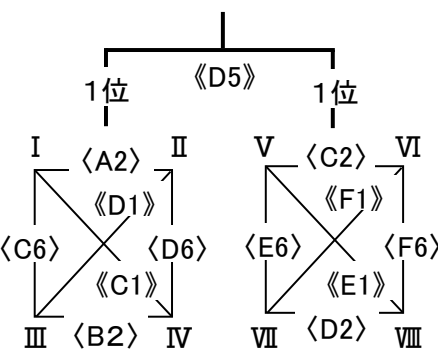

組み合わせ 男子

試合結果速報 広島県ミニバスケットボール連盟 ホームページ

<http://www.hiroshima-minibas.com/>

I	1	井口	(広島)	A1	C6	E3	1	2	3
	2	松島	(香川)						
	3	三田川	(佐賀)						
II	4	上宇部	(山口)	B1	D6	F3	4	5	6
	5	久我	(京都)						
	6	春野	(高知)						
III	7	大庭	(島根)	C1	E6	A4	7	8	9
	8	草津	(滋賀)						
	9	さつき	(沖縄)						
IV	10	海星	(広島)	D1	F6	B4	10	11	12
	11	北巽	(大阪)						
	12	別府中部	(大分)						
V	13	三坂地	(広島)	E1	A7	C4	13	14	15
	14	鳥見	(奈良)						
	15	始良	(鹿児島)						
VI	16	湖山西	(鳥取)	F1	B7	D4	16	17	18
	17	日高	(和歌山)						
	18	百道	(福岡)						
VII	19	八万	(徳島)	A2	C7	E4	19	20	21
	20	荻野	(兵庫)						
	21	西都	(宮崎)						
VIII	22	山手	(広島)	B2	D7	F4	22	23	24
	23	みどり	(愛媛)						
	24	黒髪	(長崎)						

1位グループ

あ	I	II	III	IV
い	V	VI	VII	VIII

2位グループ

う	I	II	III	IV
え	V	VI	VII	VIII

3位グループ

お	I	II	III	IV
か	V	VI	VII	VIII