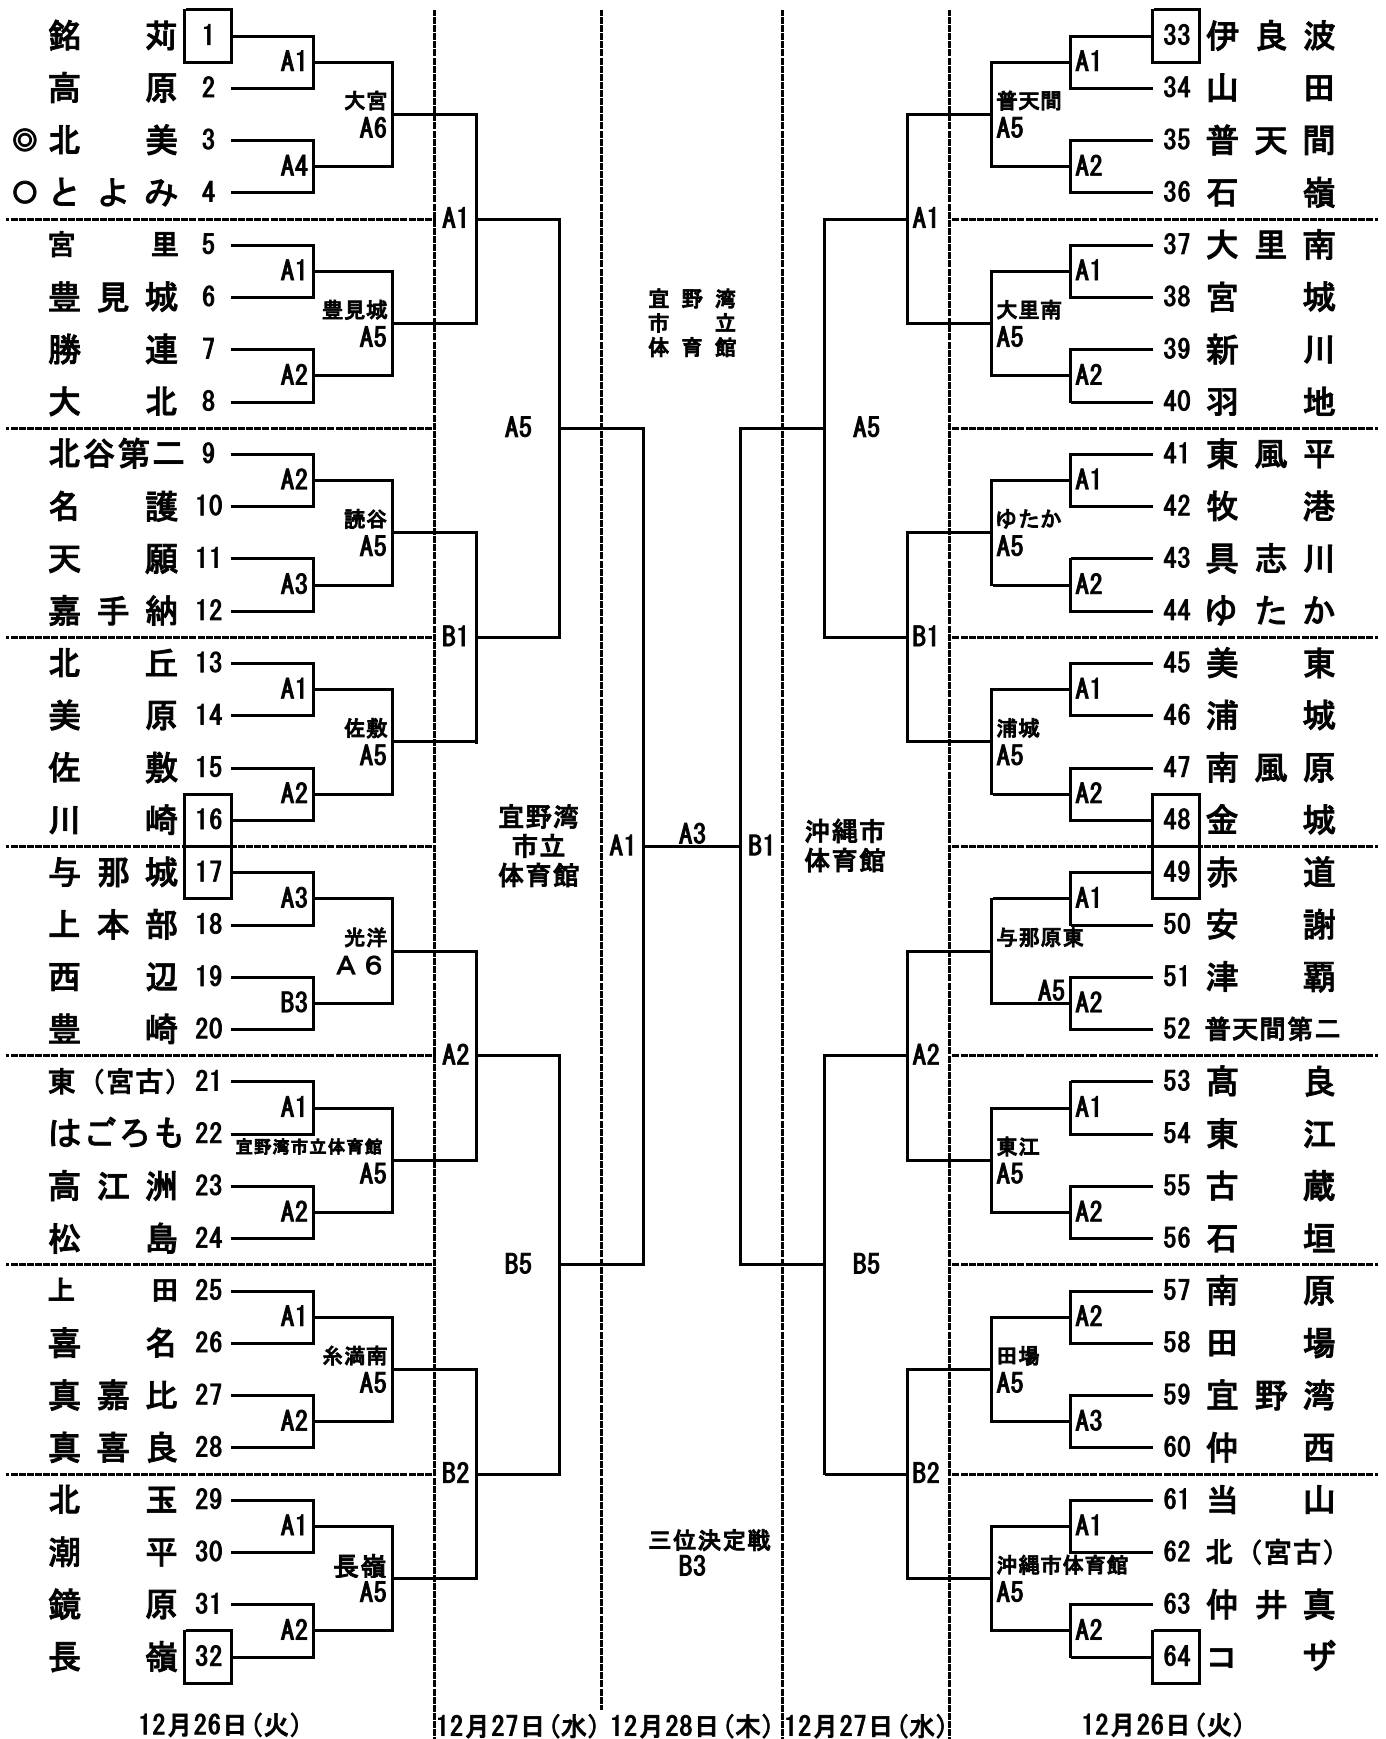

第32回沖縄県ミニバスケットボール冬季選抜大会（女子組み合わせ）

第10回 沖縄タイムス ミニバスケットボール ワラビーカップ

◎は、一日目の審判とT・0、○は、審判
★は、二日目の第一試合のT・0

第16回沖縄県ミニバスケットボール冬季交流大会(女子組み合わせ)