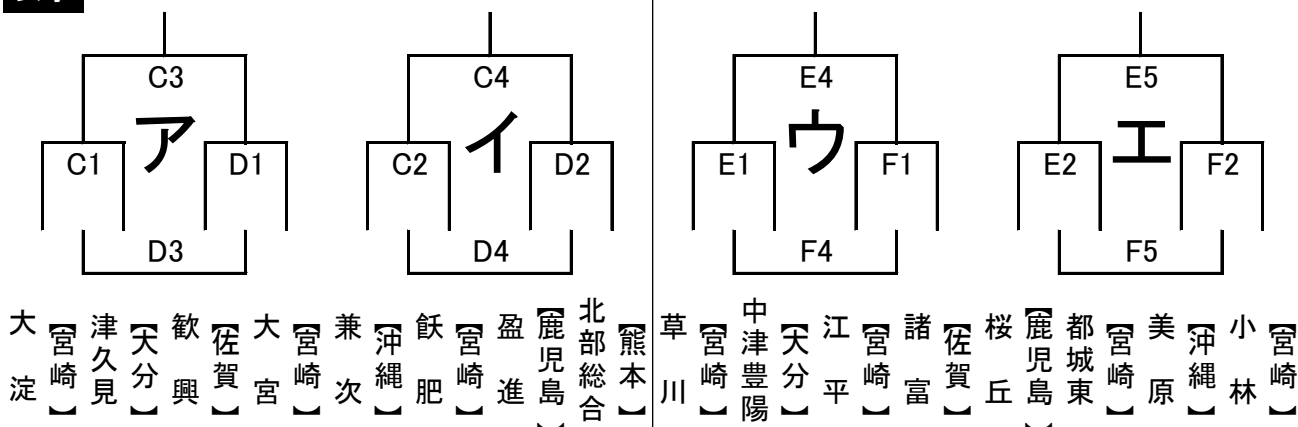

平成30年度 第38回 九州ブロックスポーツ少年団ミニバスケットボール交流大会 組み合わせ

8月18日(土)

男子

女子

8月19日(日) 綾てるはドーム