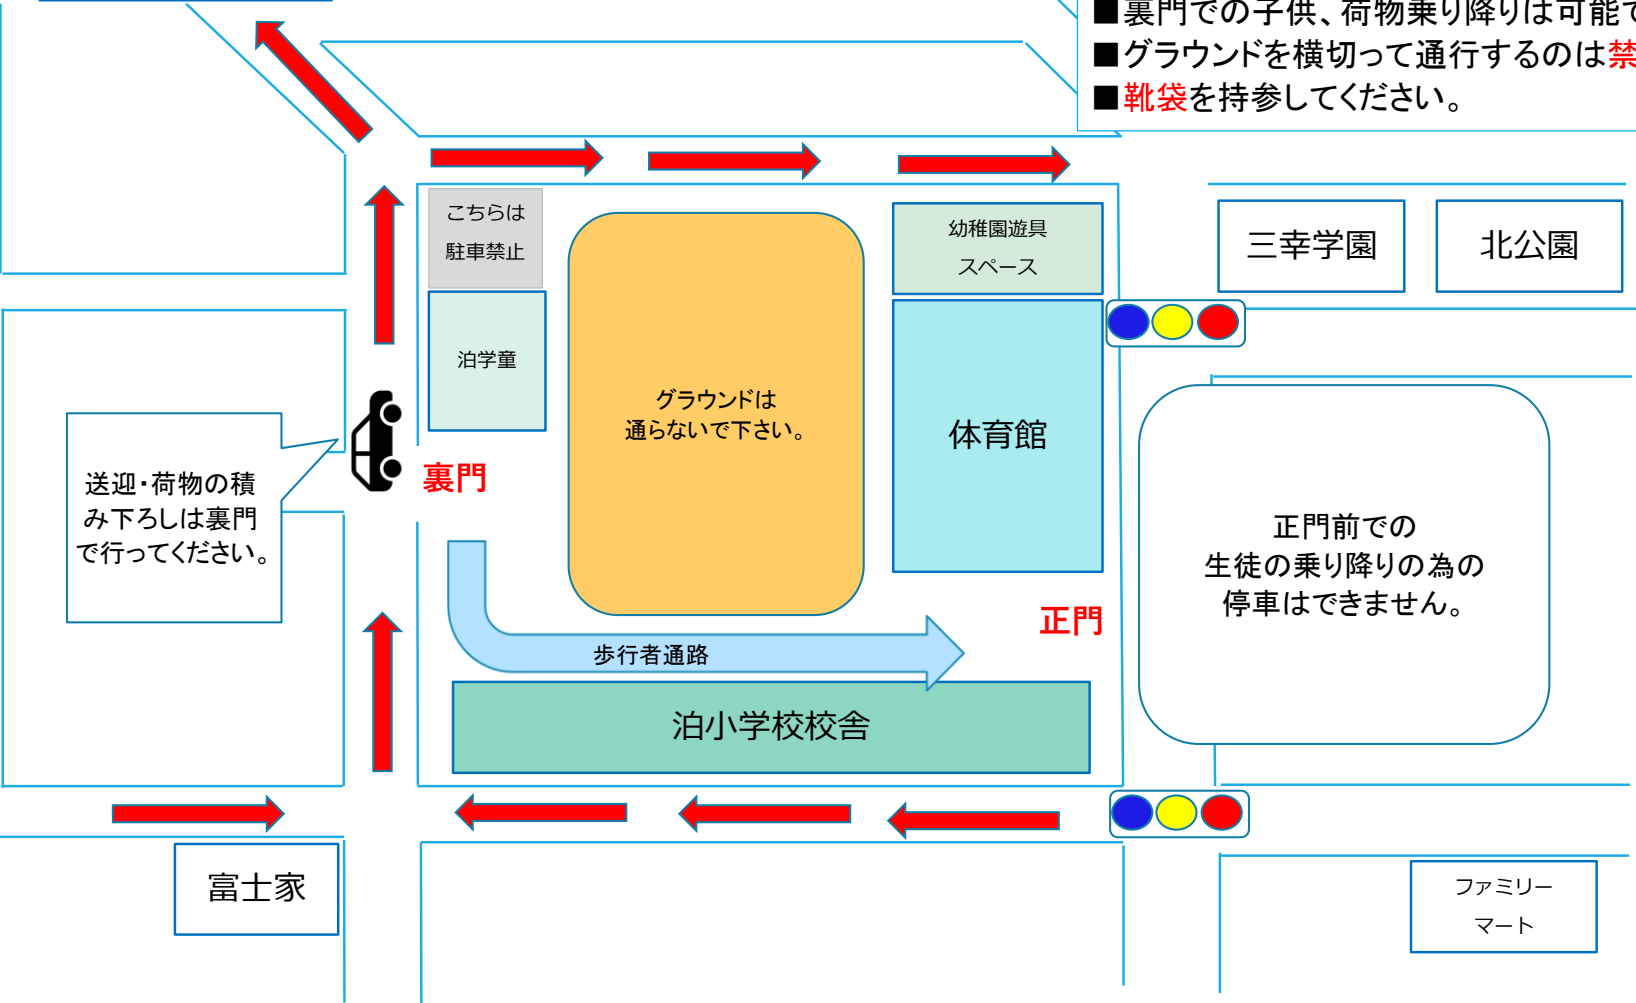

泊小学校 駐車場のご案内

尚学院
SIBA
駐車場

- **開門: 7時半**
- **駐車台数: 各校2台(指導者含む)**
- 正門での車の乗り降りは**禁止**となります。
- 裏門での子供、荷物乗り降りは可能です。
- グラウンドを横切って通行するのは**禁止**です。
- **靴袋**を持参してください。

58号線

こちらは
駐車禁止

泊学童

グラウンドは
通らないで下さい。

幼稚園遊具
スペース

体育館

三幸学園

北公園

送迎・荷物の積
み下ろしは裏門
で行ってください。

裏門

歩行者通路

正門

正門前での
生徒の乗り降りの為の
停車はできません。

泊小学校校舎

富士家

ファミリー
マート