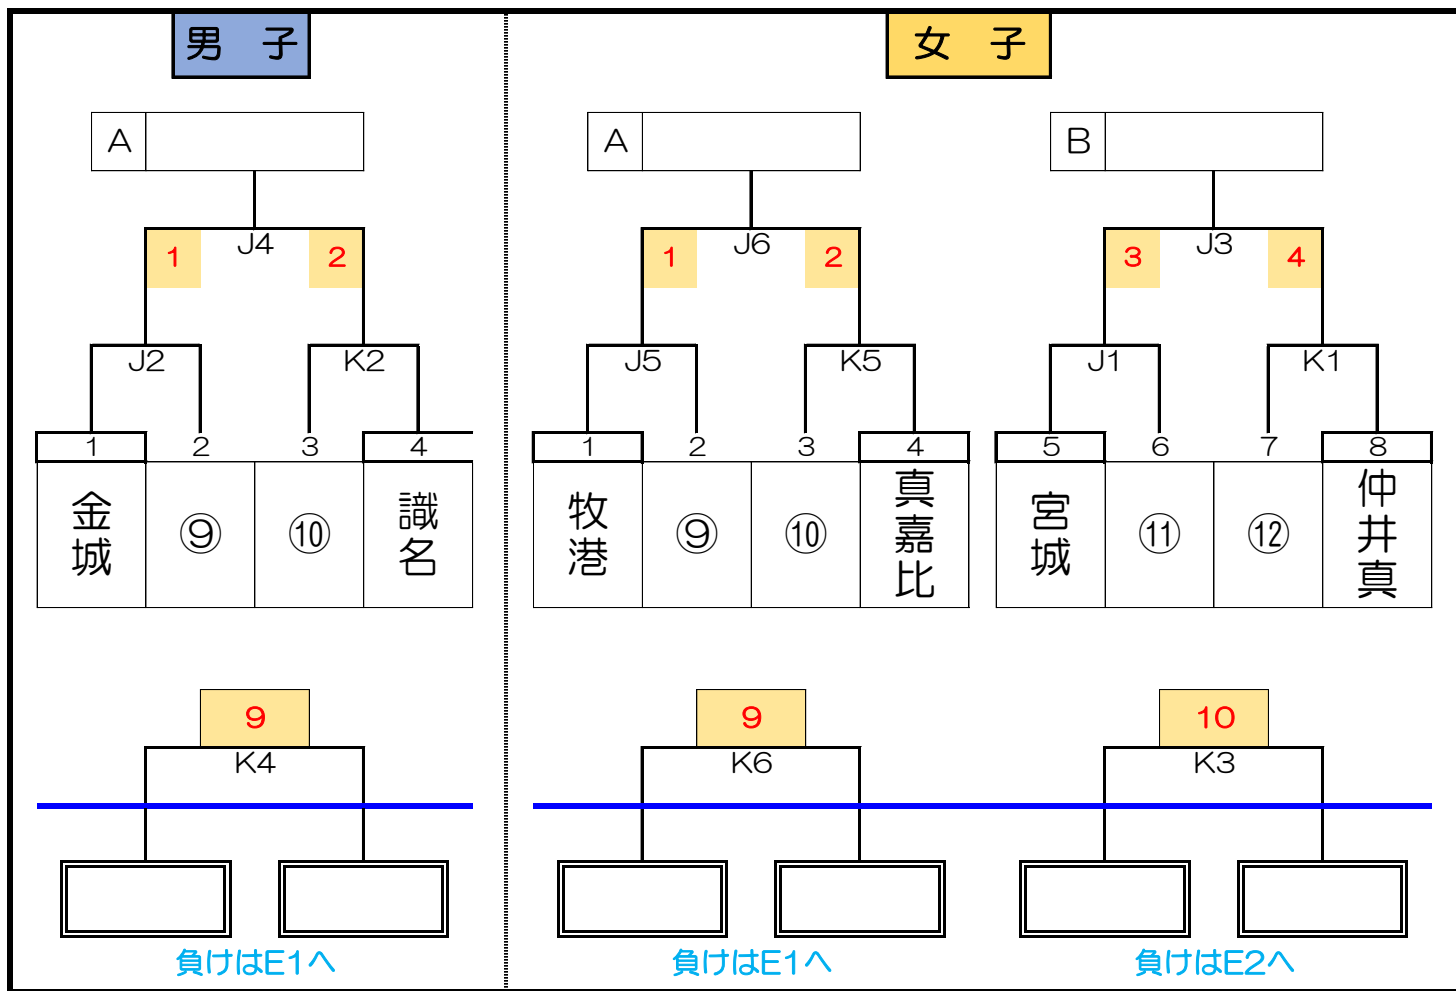

那覇地区冬季大会2日目 真嘉比会場 タイムスケジュール

※ただし、各会場の進行状況によっては、時間の変更あり。

| タイムスケジュール | | |
|-----------|-------|---------|
| 第1試合 | 8:30 | ~ 9:30 |
| 第2試合 | 9:40 | ~ 10:40 |
| 第3試合 | 10:50 | ~ 11:50 |
| 第4試合 | 12:00 | ~ 13:00 |
| 第5試合 | 13:10 | ~ 14:10 |
| 第6試合 | 14:50 | ~ 15:50 |

※試合が連続するため、休憩30分・練習10分確保