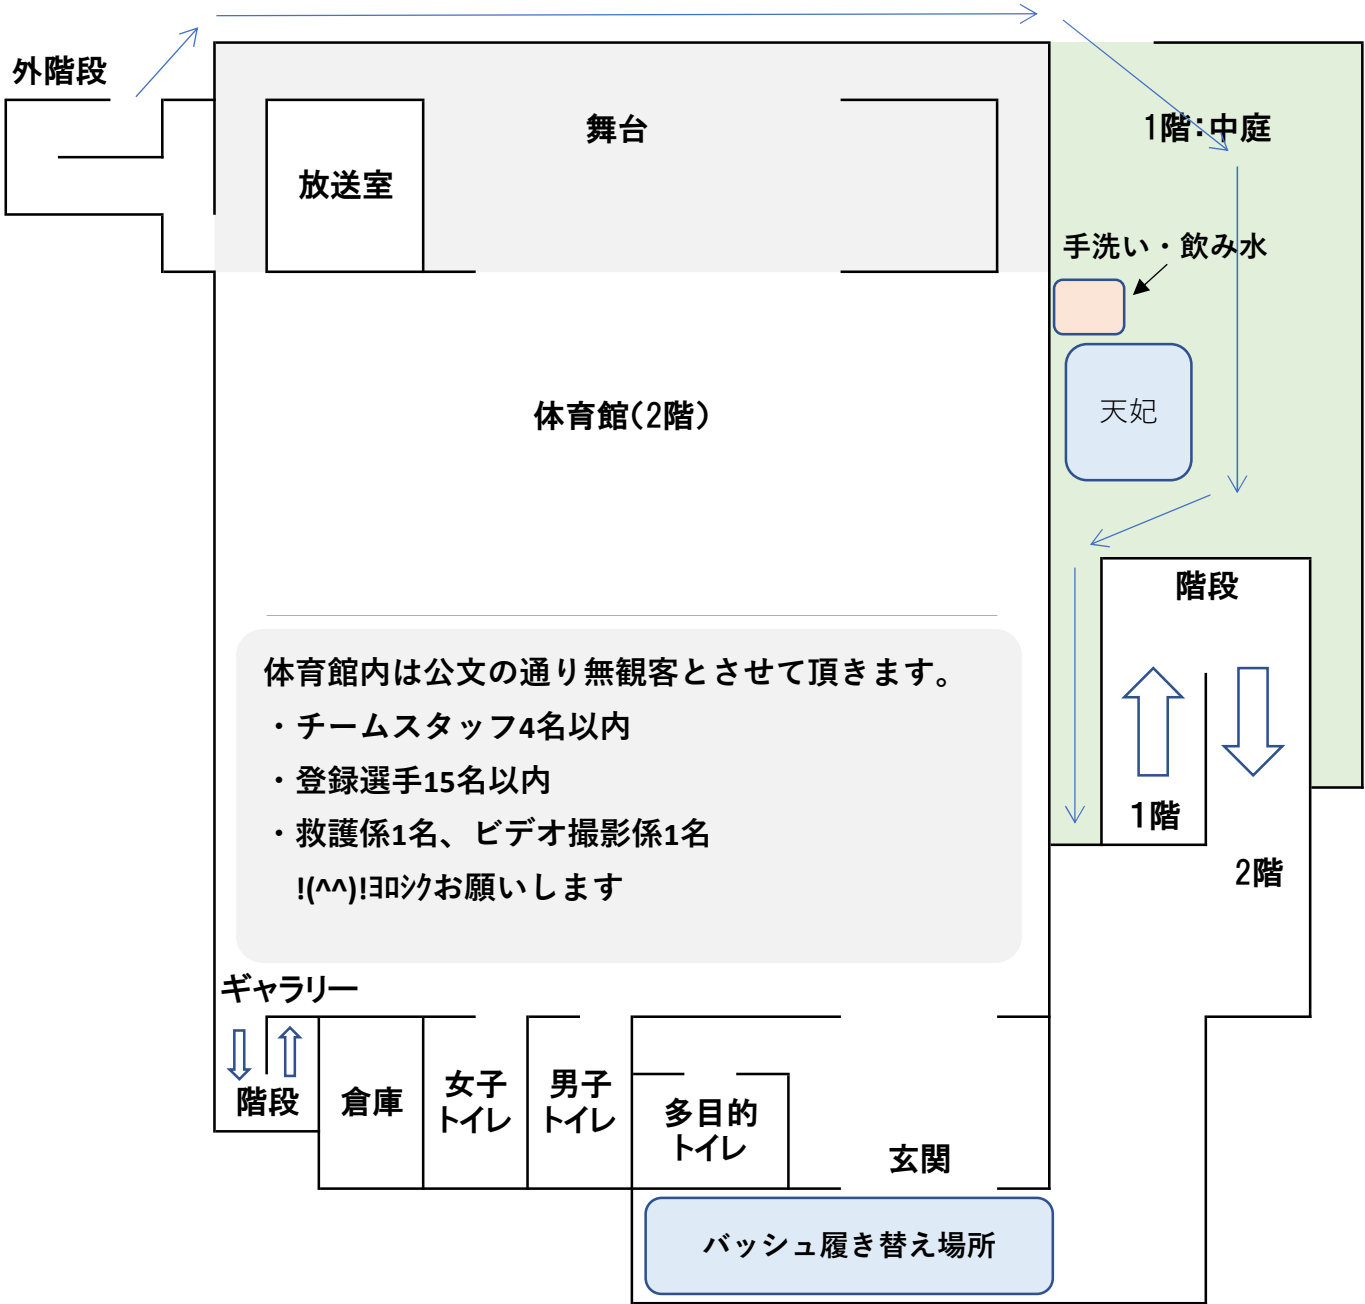

小学校 男・女

連絡先：

2022年5月15日那覇地区新人戦

天妃小学校 会場

駐車券 (引率2)

小学校 男・女

連絡先：

天妃小会場 構内図

← ミニ運動場

■ 裏口側

■ 1階:子ども園入口