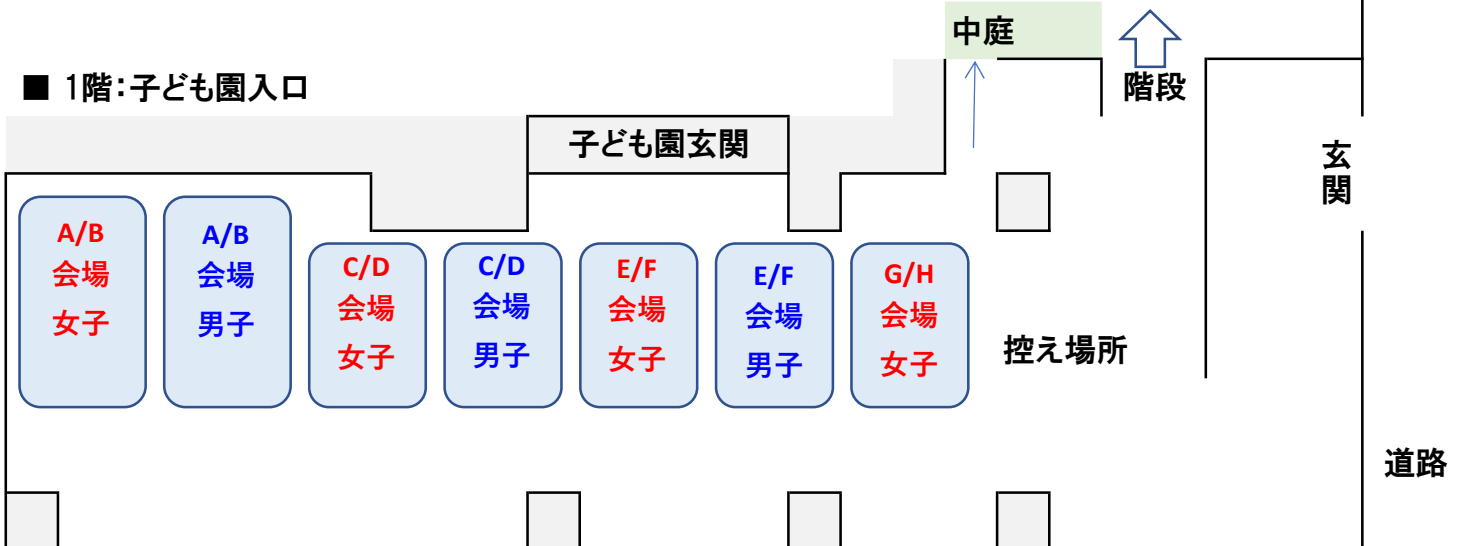

天妃小会場 構内図

← ミニ運動場

■ 裏口側

■ 1階:子ども園入口

2022年6月19日那覇地区夏季大会

天妃小学校 会場

駐車券

小学校 男・女