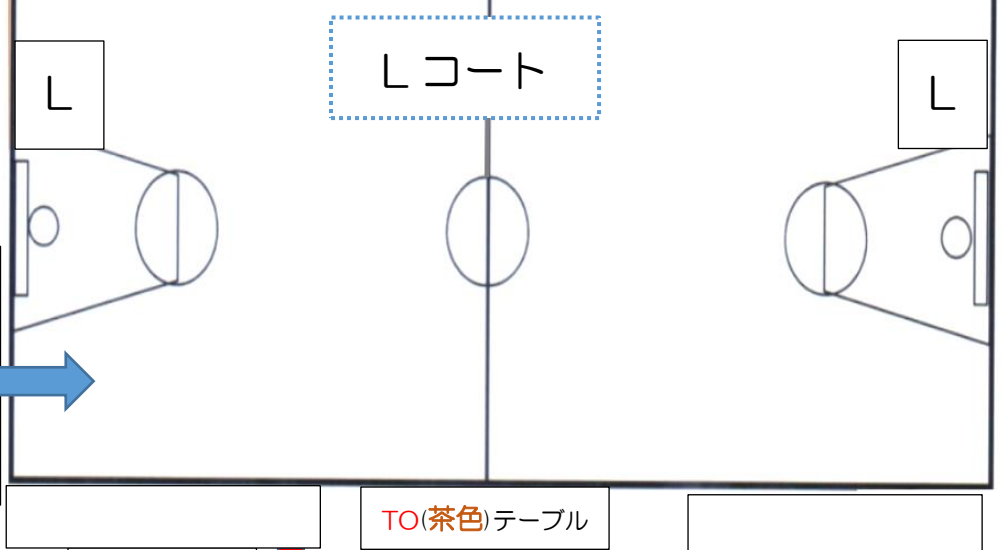

誘導見取り図 試合前「待機場所」「入口」 試合後「出口」【一方通行】

誘導見取り図 入口は2階 出口はKコート2階、Lコート1階より

雨天
場合

女子トイレ
男子トイレ

2階玄関

待機場所L

コートに入る場合2階入口から入ります。
Kコートは、2階に靴入れ準備
Lコートは、1階玄関に靴入れ準備