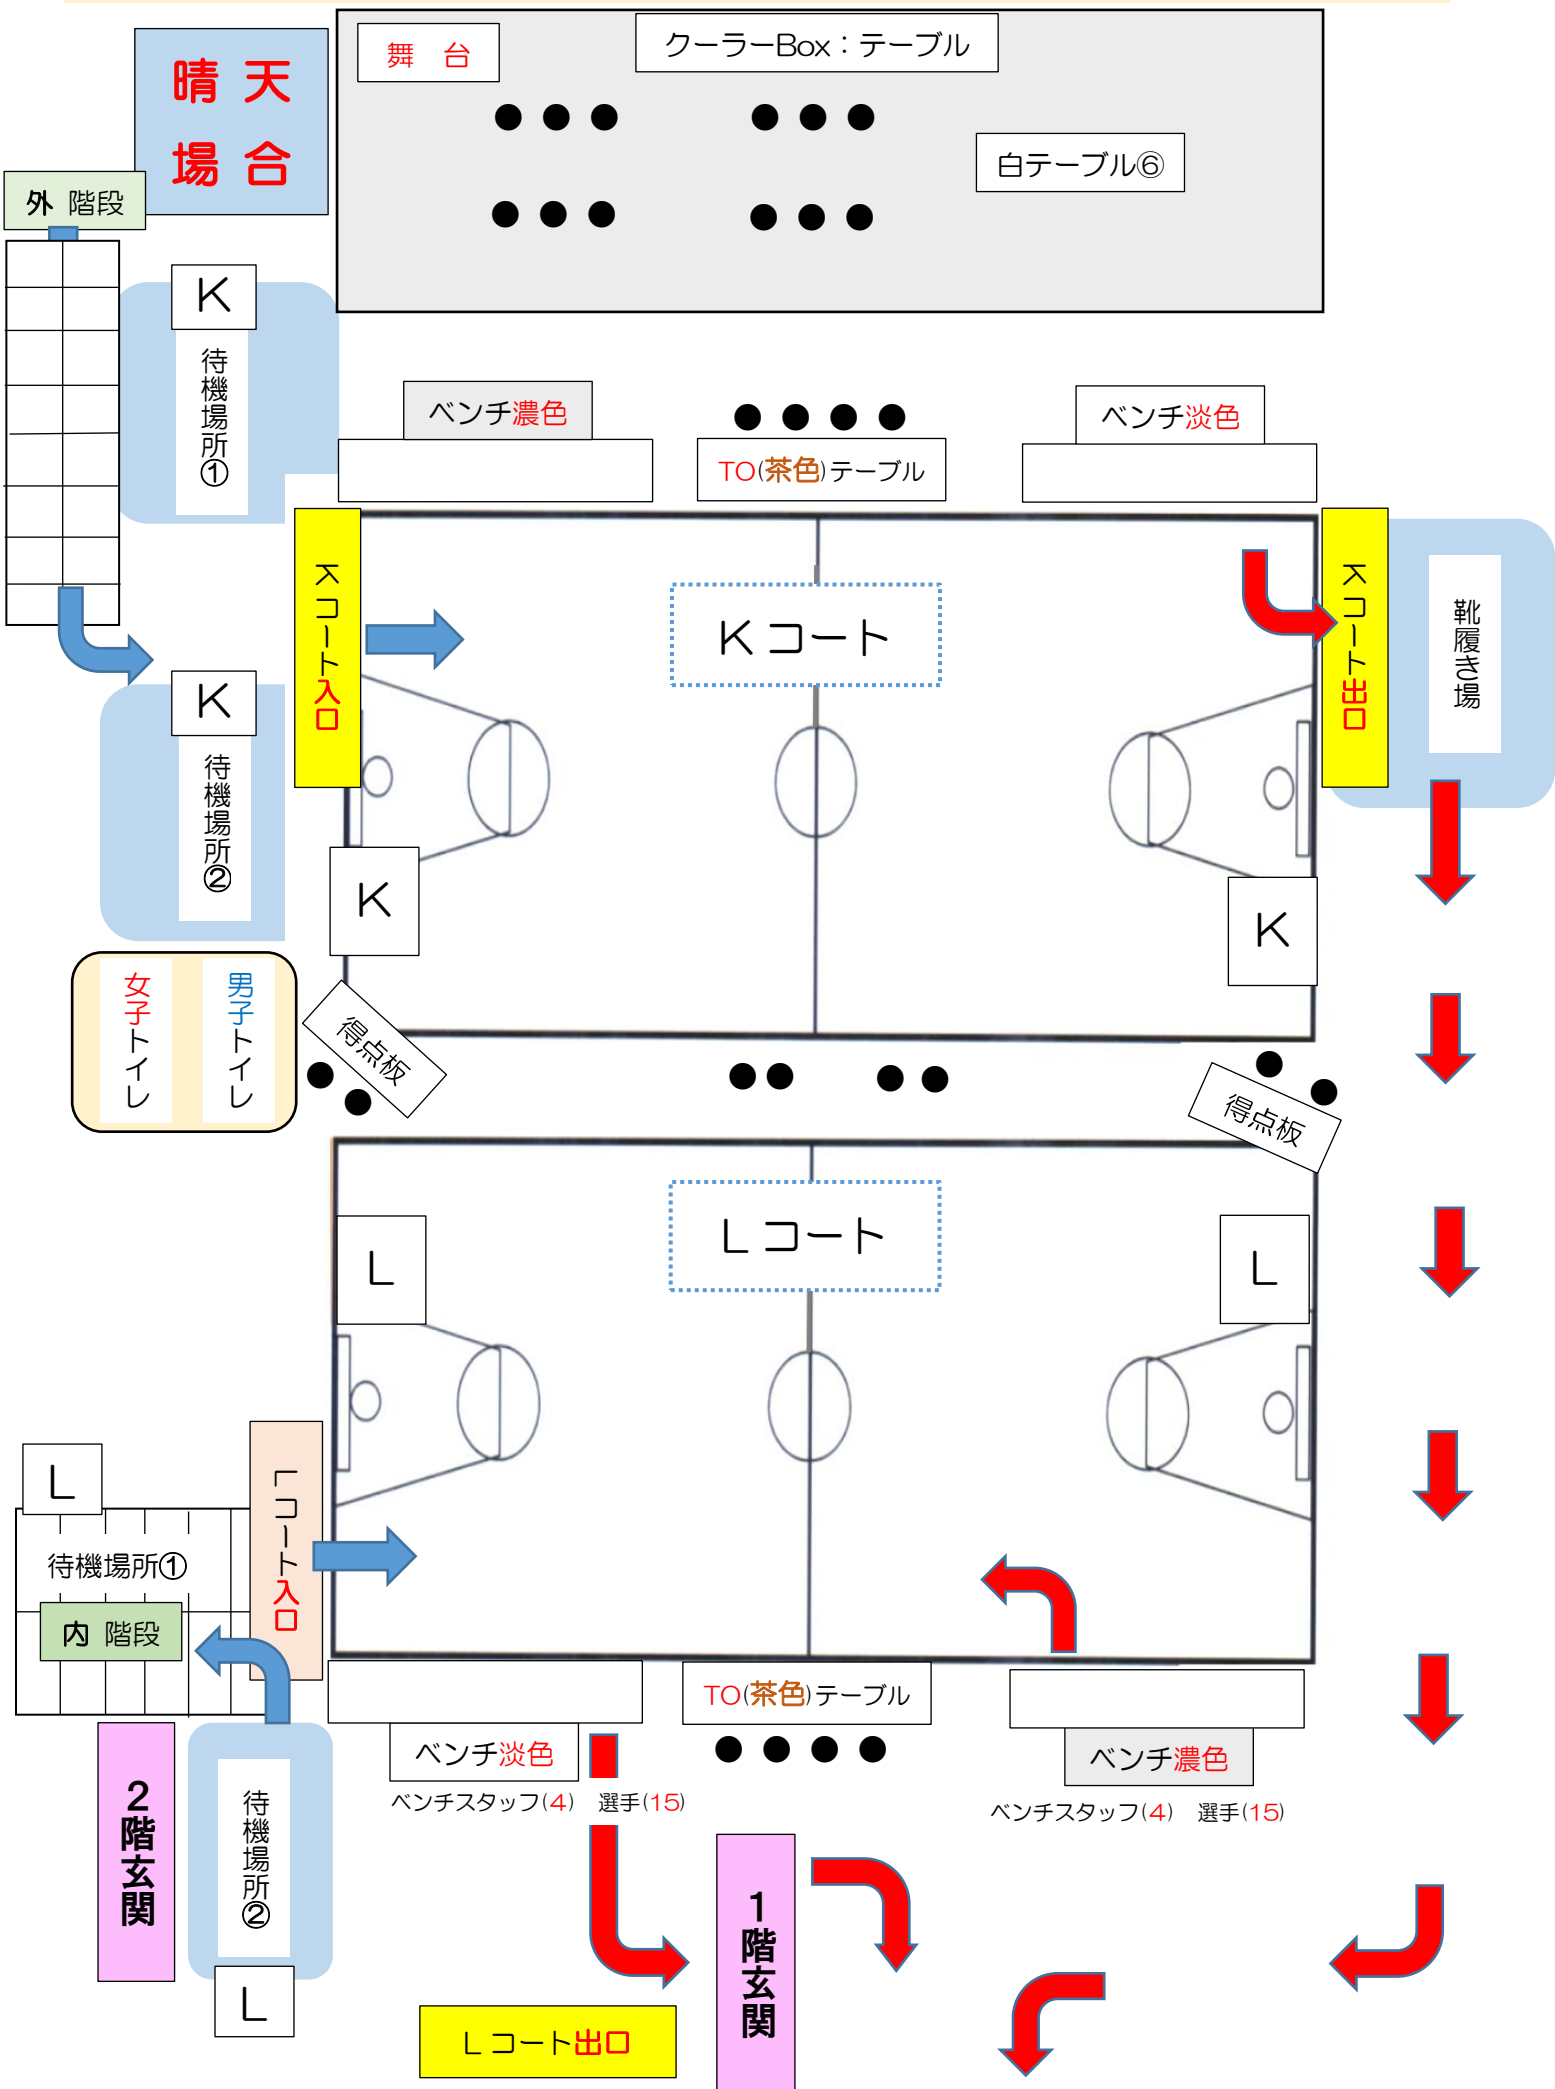

駐車に関して城北小学校保護者の指示に従って下さい。

令和4年8月20日(土)城北小会場:「待機場所」見取り

「こども園側」屋根下ピロティ

- ①石嶺小 ②銘苅小 ③真地小
- ④仲井真小 ⑤浦添小 ⑥小祿南小
- ⑦泊小 ⑧城北小(女) ⑨城北小(男)

正面玄関前

外トイレ

⑨城北小 男子

「校舎側」屋根下ピロティ

誘導見取り図 試合前「待機場所」「入口」 試合後「出口」【一方通行】

誘導見取り図 入口は2階 出口はKコート2階、Lコート1階より

雨天
場合

女子トイレ
男子トイレ

2階玄関

待機場所L

コートに入る場合2階入口から入ります。
Kコートは、2階に靴入れ準備
Lコートは、1階玄関に靴入れ準備