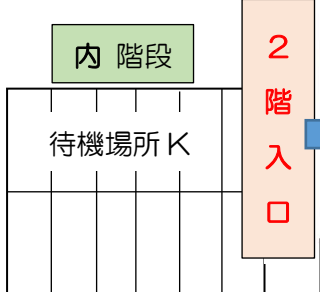

駐車に関して城北小学校保護者の指示に従って下さい。

令和4年8月20日(土)城北小会場:「待機場所」見取り

「こども園側」屋根下ピロティ

- ①石嶺小 ②銘苅小 ③真地小
- ④仲井真小 ⑤浦添小 ⑥小祿南小
- ⑦泊小 ⑧城北小(女) ⑨城北小(男)

正面玄関前

外トイレ

⑨城北小 男子

「校舎側」屋根下ピロティ

誘導見取り図 試合前「待機場所」「入口」 試合後「出口」【一方通行】

誘導見取り図 入口は2階 出口はKコート2階、Lコート1階より

雨天
場合

女子トイレ
男子トイレ

2階玄関

待機場所L

コートに入る場合2階入口から入ります。
Kコートは、2階に靴入れ準備
Lコートは、1階玄関に靴入れ準備