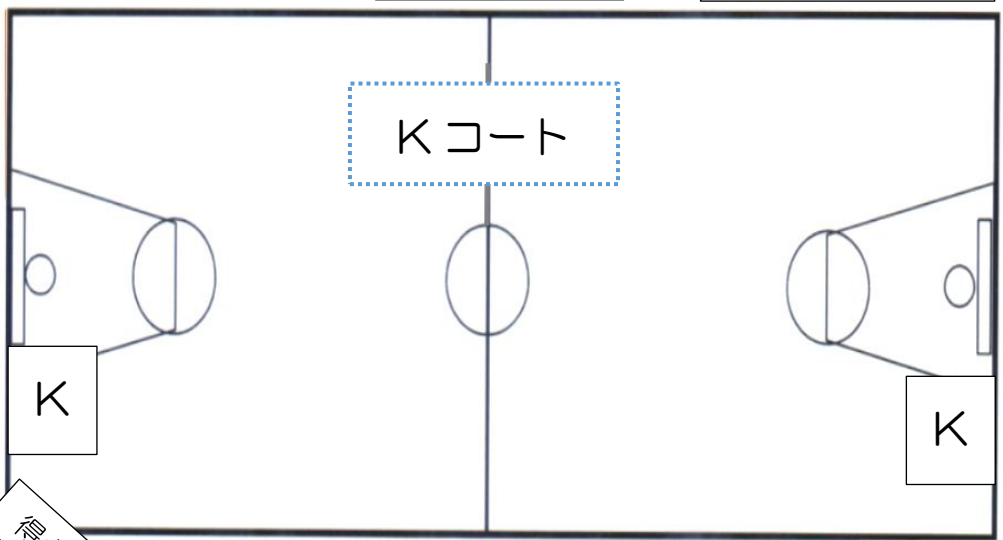

駐車に関して城北小学校保護者の指示に従って下さい。

令和4年8月20日(土)城北小会場:「待機場所」見取り

「こども園側」屋根下ピロティ

- ①石嶺小 ②銘苅小 ③真地小
- ④仲井真小 ⑤浦添小 ⑥小祿南小
- ⑦泊小 ⑧城北小(女) ⑨城北小(男)

正面玄関前

外トイレ

⑨城北小 男子

「校舎側」屋根下ピロティ

誘導見取り図 試合前「待機場所」「入口」 試合後「出口」【一方通行】

誘導見取り図 入口は2階 出口はKコート2階、Lコート1階より

雨天
場合

女子トイレ
男子トイレ

2階玄関

待機場所L

コートに入る場合2階入口から入ります。
Kコートは、2階に靴入れ準備
Lコートは、1階玄関に靴入れ準備