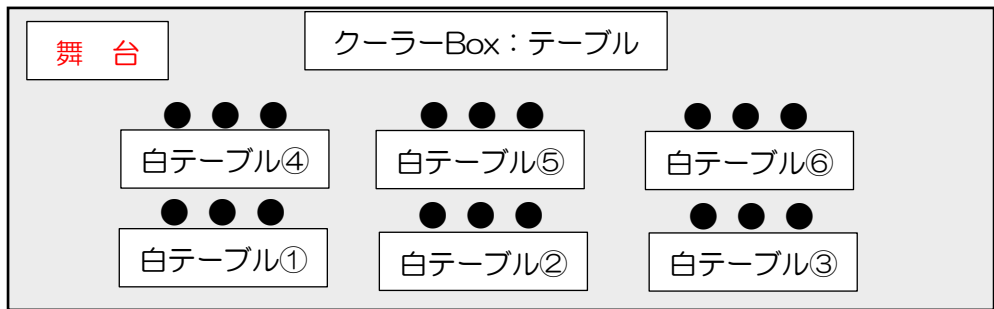

駐車に関して城北小学校保護者の指示に従って下さい。

令和4年8月20日(土)城北小会場:「待機場所」見取り

「こども園側」屋根下ピロティ

- ①石嶺小 ②銘苅小 ③真地小
- ④仲井真小 ⑤浦添小 ⑥小祿南小
- ⑦泊小 ⑧城北小(女) ⑨城北小(男)

正面玄関前

外トイレ

⑨城北小 男子

「校舎側」屋根下ピロティ

誘導見取り図 試合前「待機場所」「入口」 試合後「出口」【一方通行】

誘導見取り図 入口は2階 出口はKコート2階、Lコート1階より

雨天
場合

女子トイレ
男子トイレ

2階玄関

待機場所L

コートに入る場合2階入口から入ります。
Kコートは、2階に靴入れ準備
Lコートは、1階玄関に靴入れ準備