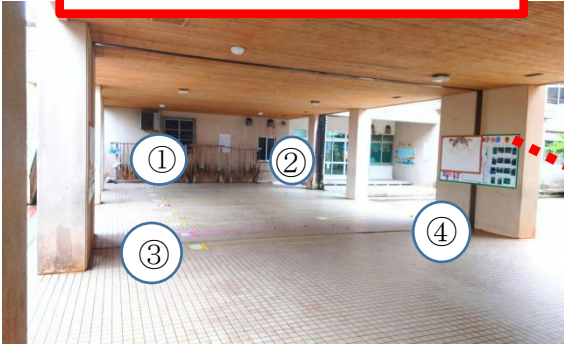

駐車券②

令和4年度 第34回那覇地区5年生大会

城北小学校 会場校

R4年8月20日(土)
各チーム「2台」(指導者用も含む)

男子 女子
(チェック入れて下さい)

※学校名 (大きく記入して下さい)

小 学 校

緊急連絡先☎ (— —)

駐車に関して城北小学校保護者の指示に従って下さい。

令和4年8月20日(土)城北小会場:「待機場所」見取り

「こども園側」屋根下ピロティ

- ①石嶺小 ②銘苅小 ③真地小
- ④仲井真小 ⑤浦添小 ⑥小祿南小
- ⑦泊小 ⑧城北小(女) ⑨城北小(男)

正面玄関前

外トイレ

⑨城北小 男子

「校舎側」屋根下ピロティ