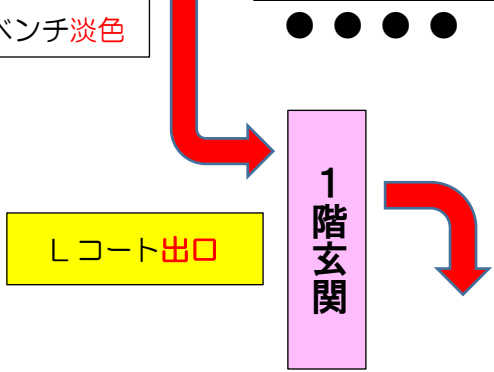

駐車に関して城北小学校保護者の指示に従って下さい。

令和4年8月20日(土)城北小会場:「待機場所」見取り

「こども園側」屋根下ピロティ

- ①石嶺小 ②銘苅小 ③真地小
- ④仲井真小 ⑤浦添小 ⑥小祿南小
- ⑦泊小 ⑧城北小(女) ⑨城北小(男)

正面玄関前

外トイレ

⑨城北小 男子

「校舎側」屋根下ピロティ

誘導見取り図 試合前「待機場所」「入口」 試合後「出口」【一方通行】

誘導見取り図 入口は2階 出口はKコート2階、Lコート1階より

雨天
場合

女子トイレ
男子トイレ

2階玄関

待機場所L

コートに入る場合2階入口から入ります。
Kコートは、2階に靴入れ準備
Lコートは、1階玄関に靴入れ準備