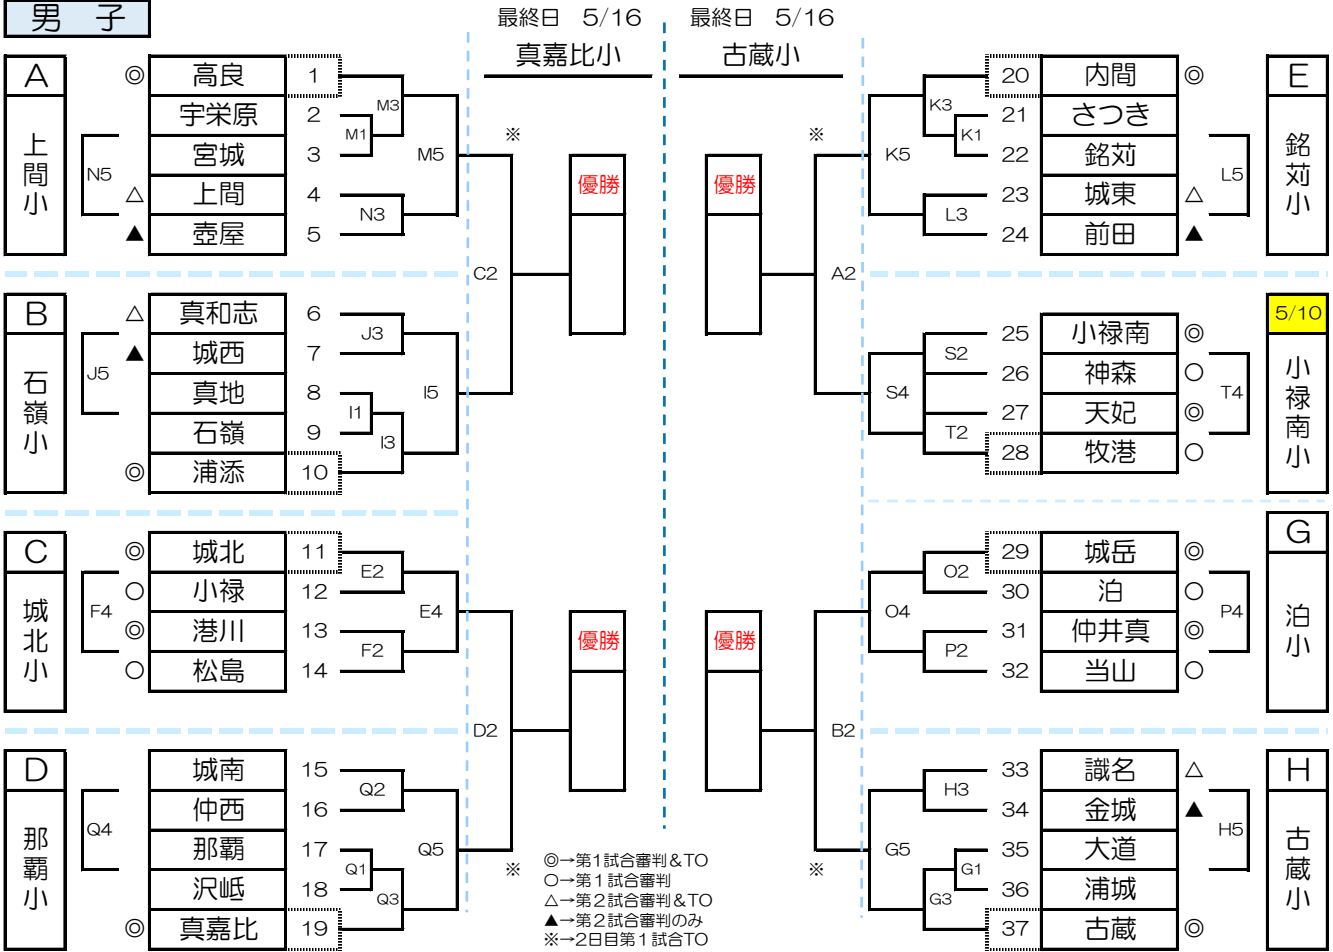

令和8年度 第25回 那覇地区ミニバスケットボール春季強化大会

日時		会場校				
初日：令和8年5月9日(日)10時	開場～第1試合開始までのスケジュールについては、各会場校案内の確認をお願いします。	最終日 A・B	古蔵小	C・D	真嘉比小	
最終日：令和8年5月16日(土)		E・F	城北小	M・N	上間小	
・第1試合の練習時間は15分です。 ・試合とTOが連続する場合は、試合間は20分となります。	試合時間	初日	G・H	古蔵小	O・P	泊小
		I・J	石嶺小	Q・R	那覇小	
		K・L	銘苅小	S・T	小祿南小5/10	

男子

女子

小

石嶺 17

△→第2試合審判&TO
▲→第2試合審判のみ

33 仲井真