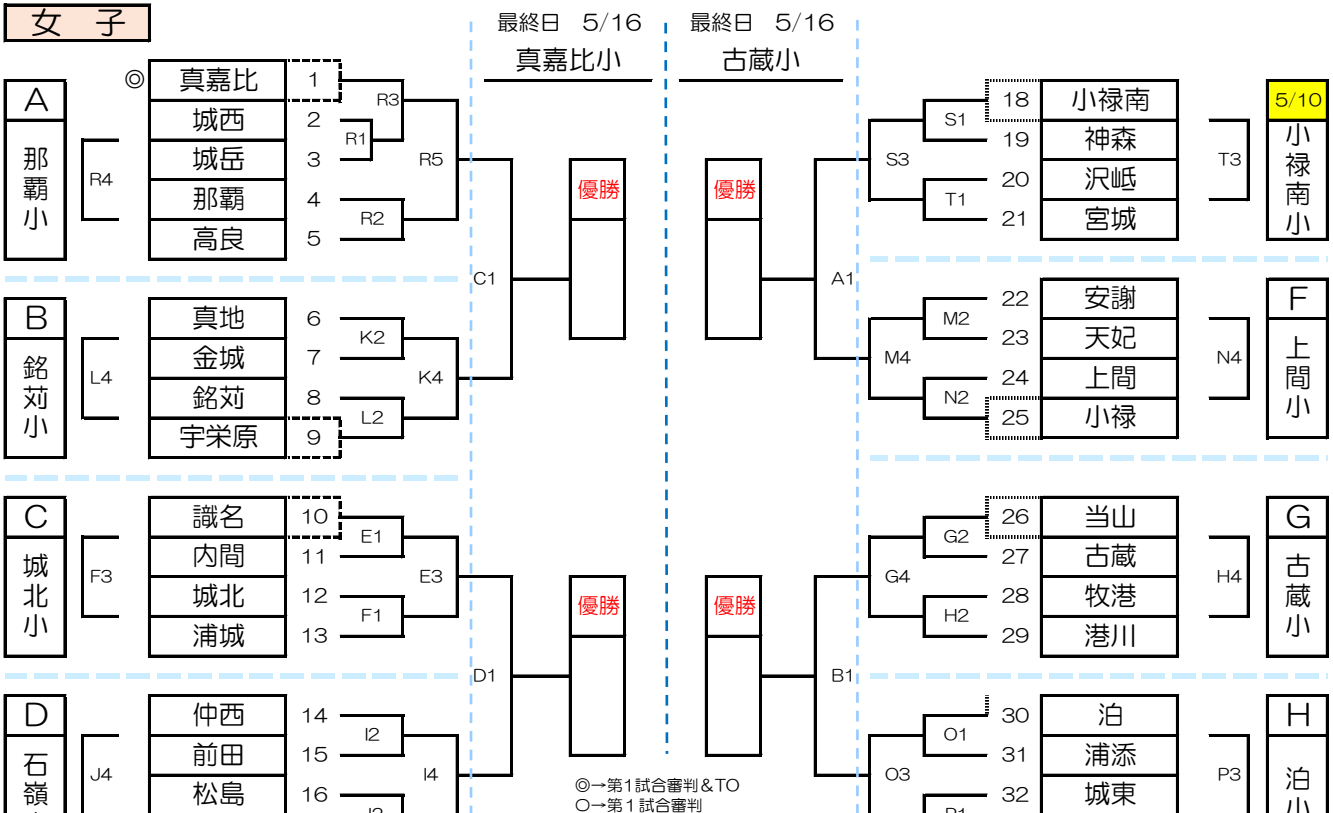

令和8年度 第25回 那覇地区ミニバスケットボール春季強化大会

日時		会場校				
初日：令和8年5月9日(日)10時	開場～第1試合開始までのスケジュールについては、各会場校案内の確認をお願いします。	最終日 A・B	古蔵小	C・D	真嘉比小	
最終日：令和8年5月16日(土)		E・F	城北小	M・N	上間小	
・第1試合の練習時間は15分です。 ・試合とTOが連続する場合は、試合間は20分となります。	試合時間	初日	G・H	古蔵小	O・P	泊小
		I・J	石嶺小	Q・R	那覇小	
		K・L	銘苅小	S・T	小祿南小5/10	

男子

女子

小

石嶺 17

△→第2試合審判&TO
▲→第2試合審判のみ

33 仲井真