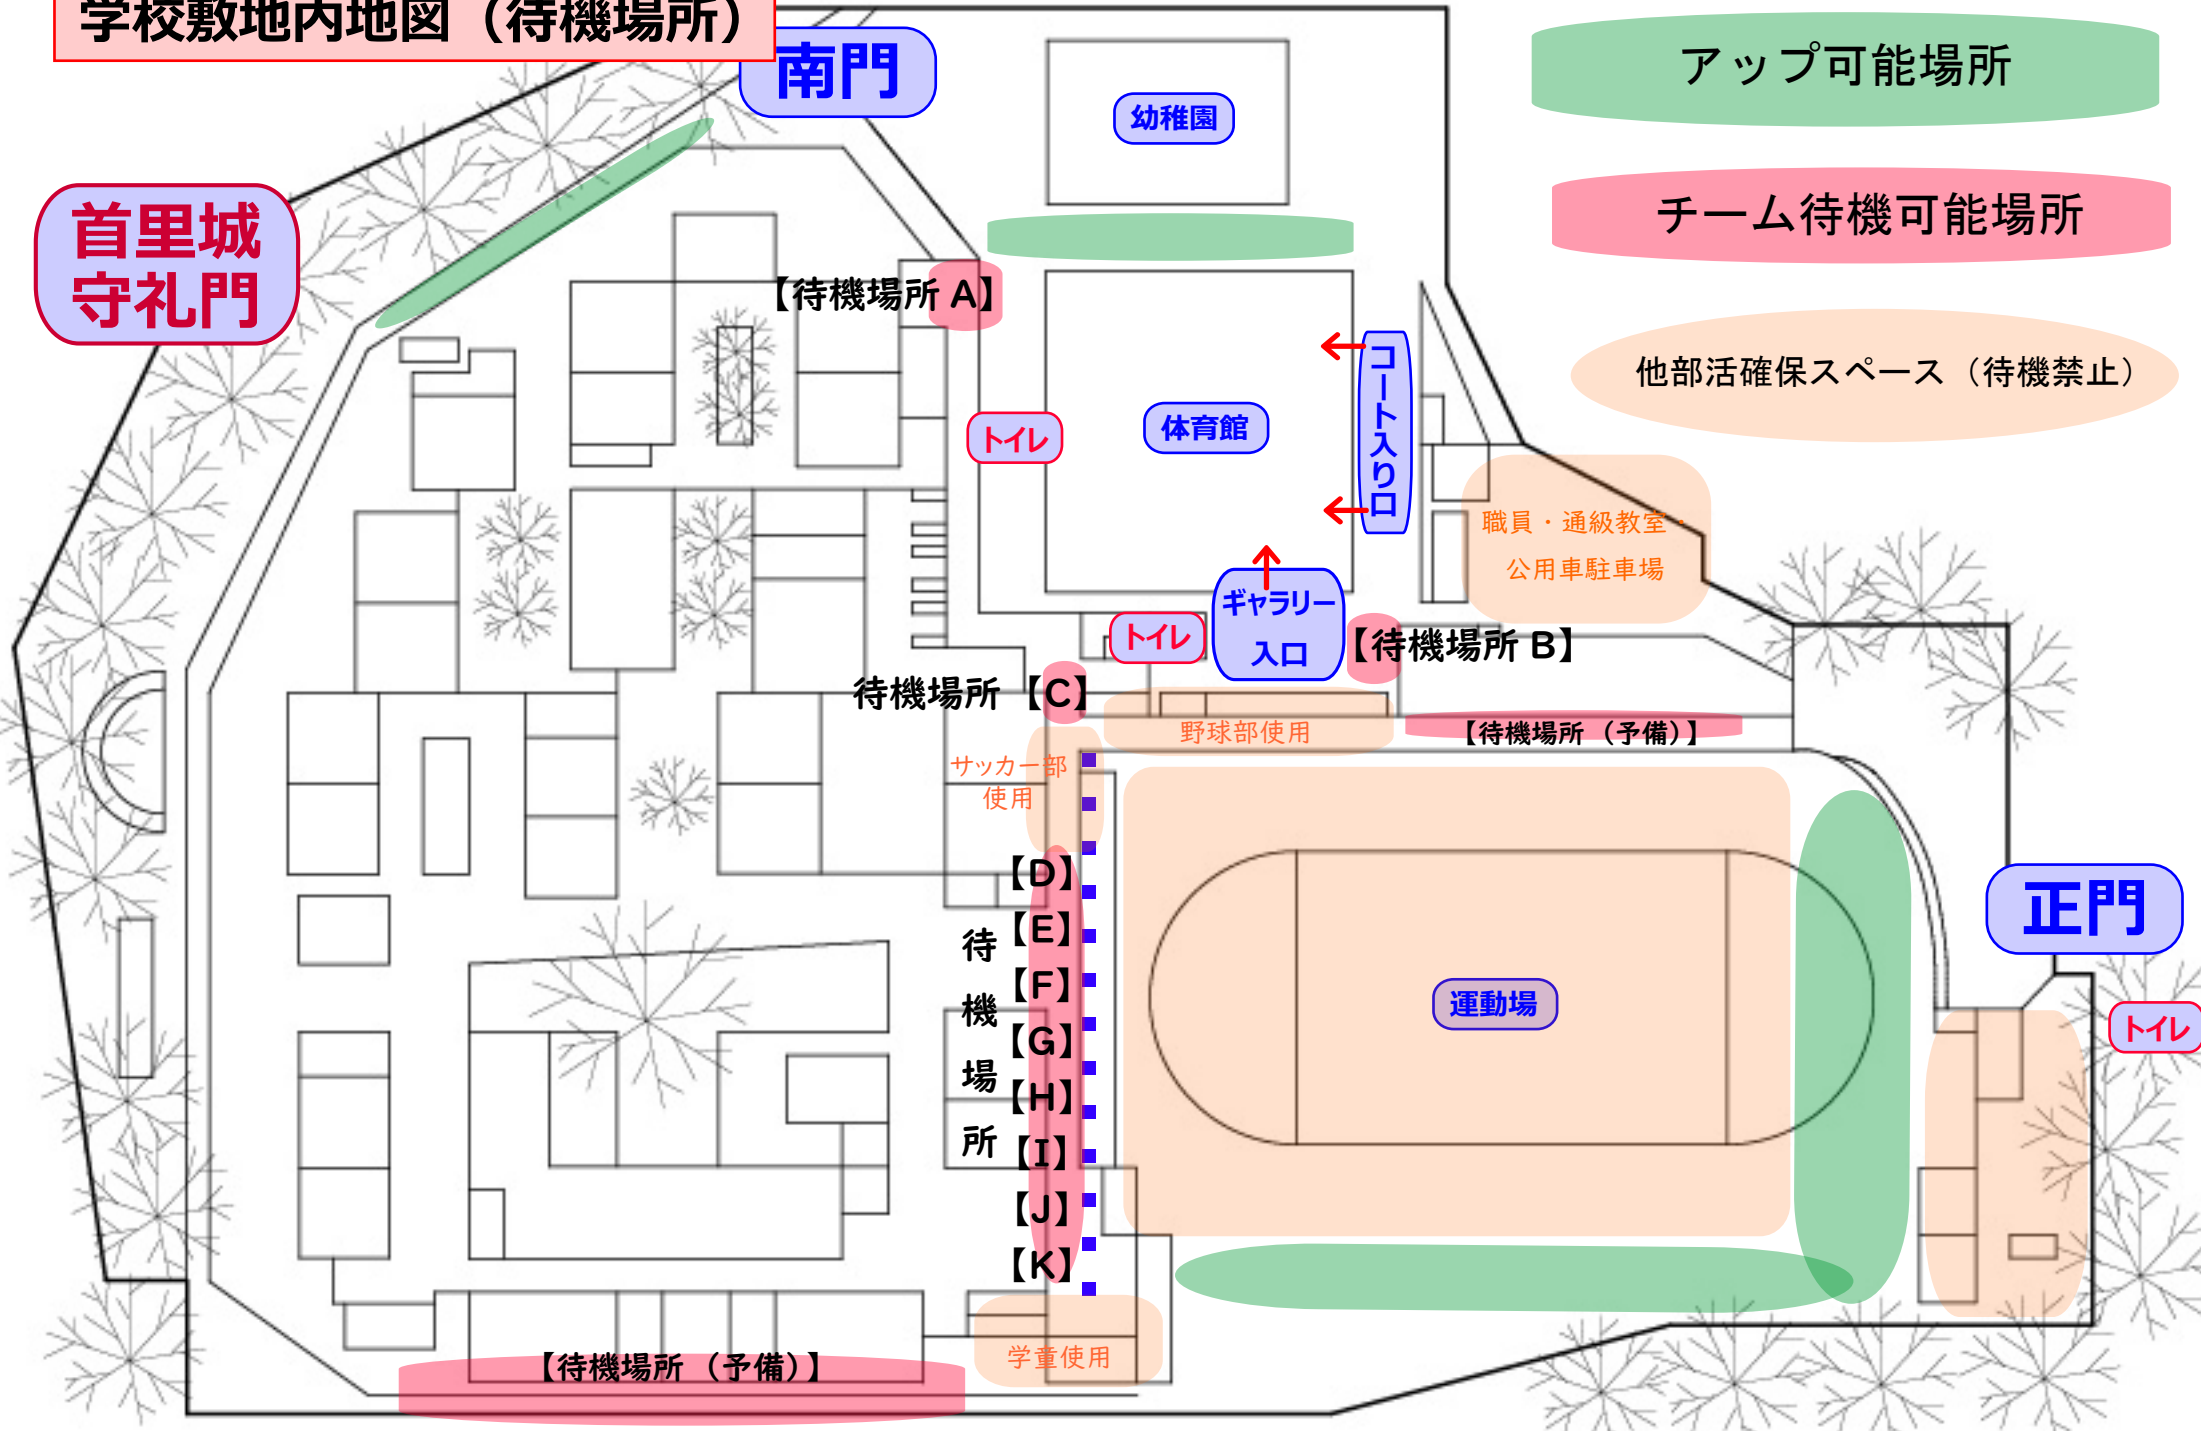

学校敷地内地図（待機場所）

南門

首里城
守礼門

幼稚園

【待機場所 A】

トイレ

体育館

コート入口

アップ可能場所

チーム待機可能場所

他部活確保スペース（待機禁止）

職員・通級教室
公用車駐車場

トイレ

ギャラリー
入口

【待機場所 B】

待機場所 【C】

野球部使用

【待機場所（予備）】

サッカー部
使用

待機場所
【D】
【E】
【F】
【G】
【H】
【I】
【J】
【K】

正門

運動場

トイレ

【待機場所（予備）】

学童使用