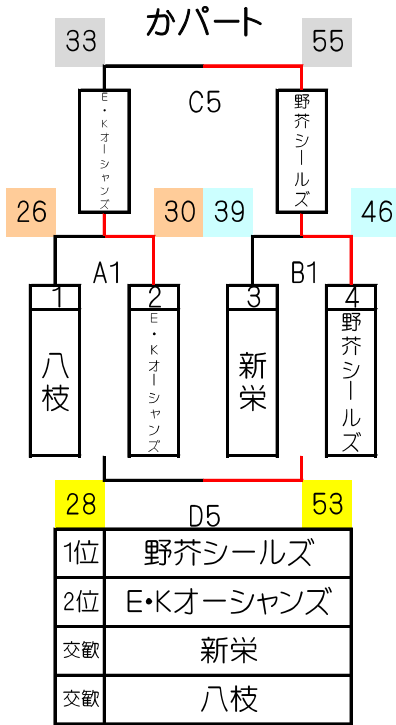

ドリームカップ in 北九州 組み合わせ(勝ち上がり表)

少女の部

1日目

2日目