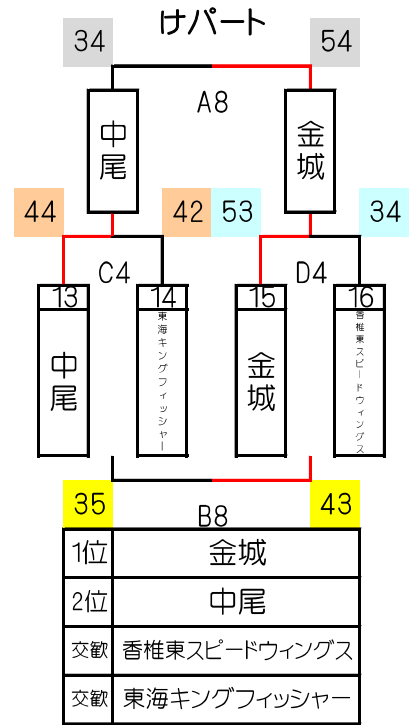

ドリームカップ in 北九州 組み合わせ(勝ち上がり表)

少女の部

1日目

2日目