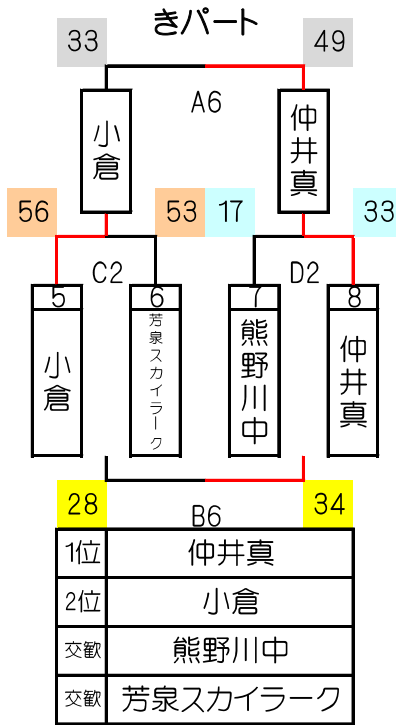

ドリームカップ in 北九州 組み合わせ(勝ち上がり表)

少女の部

1日目

2日目