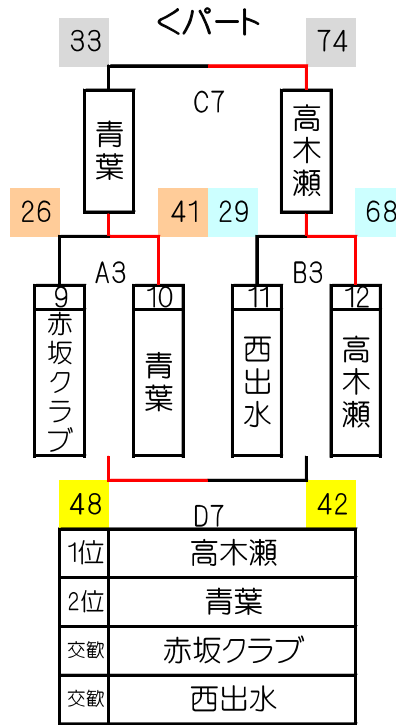

ドリームカップ in 北九州 組み合わせ(勝ち上がり表)

少女の部

1日目

2日目