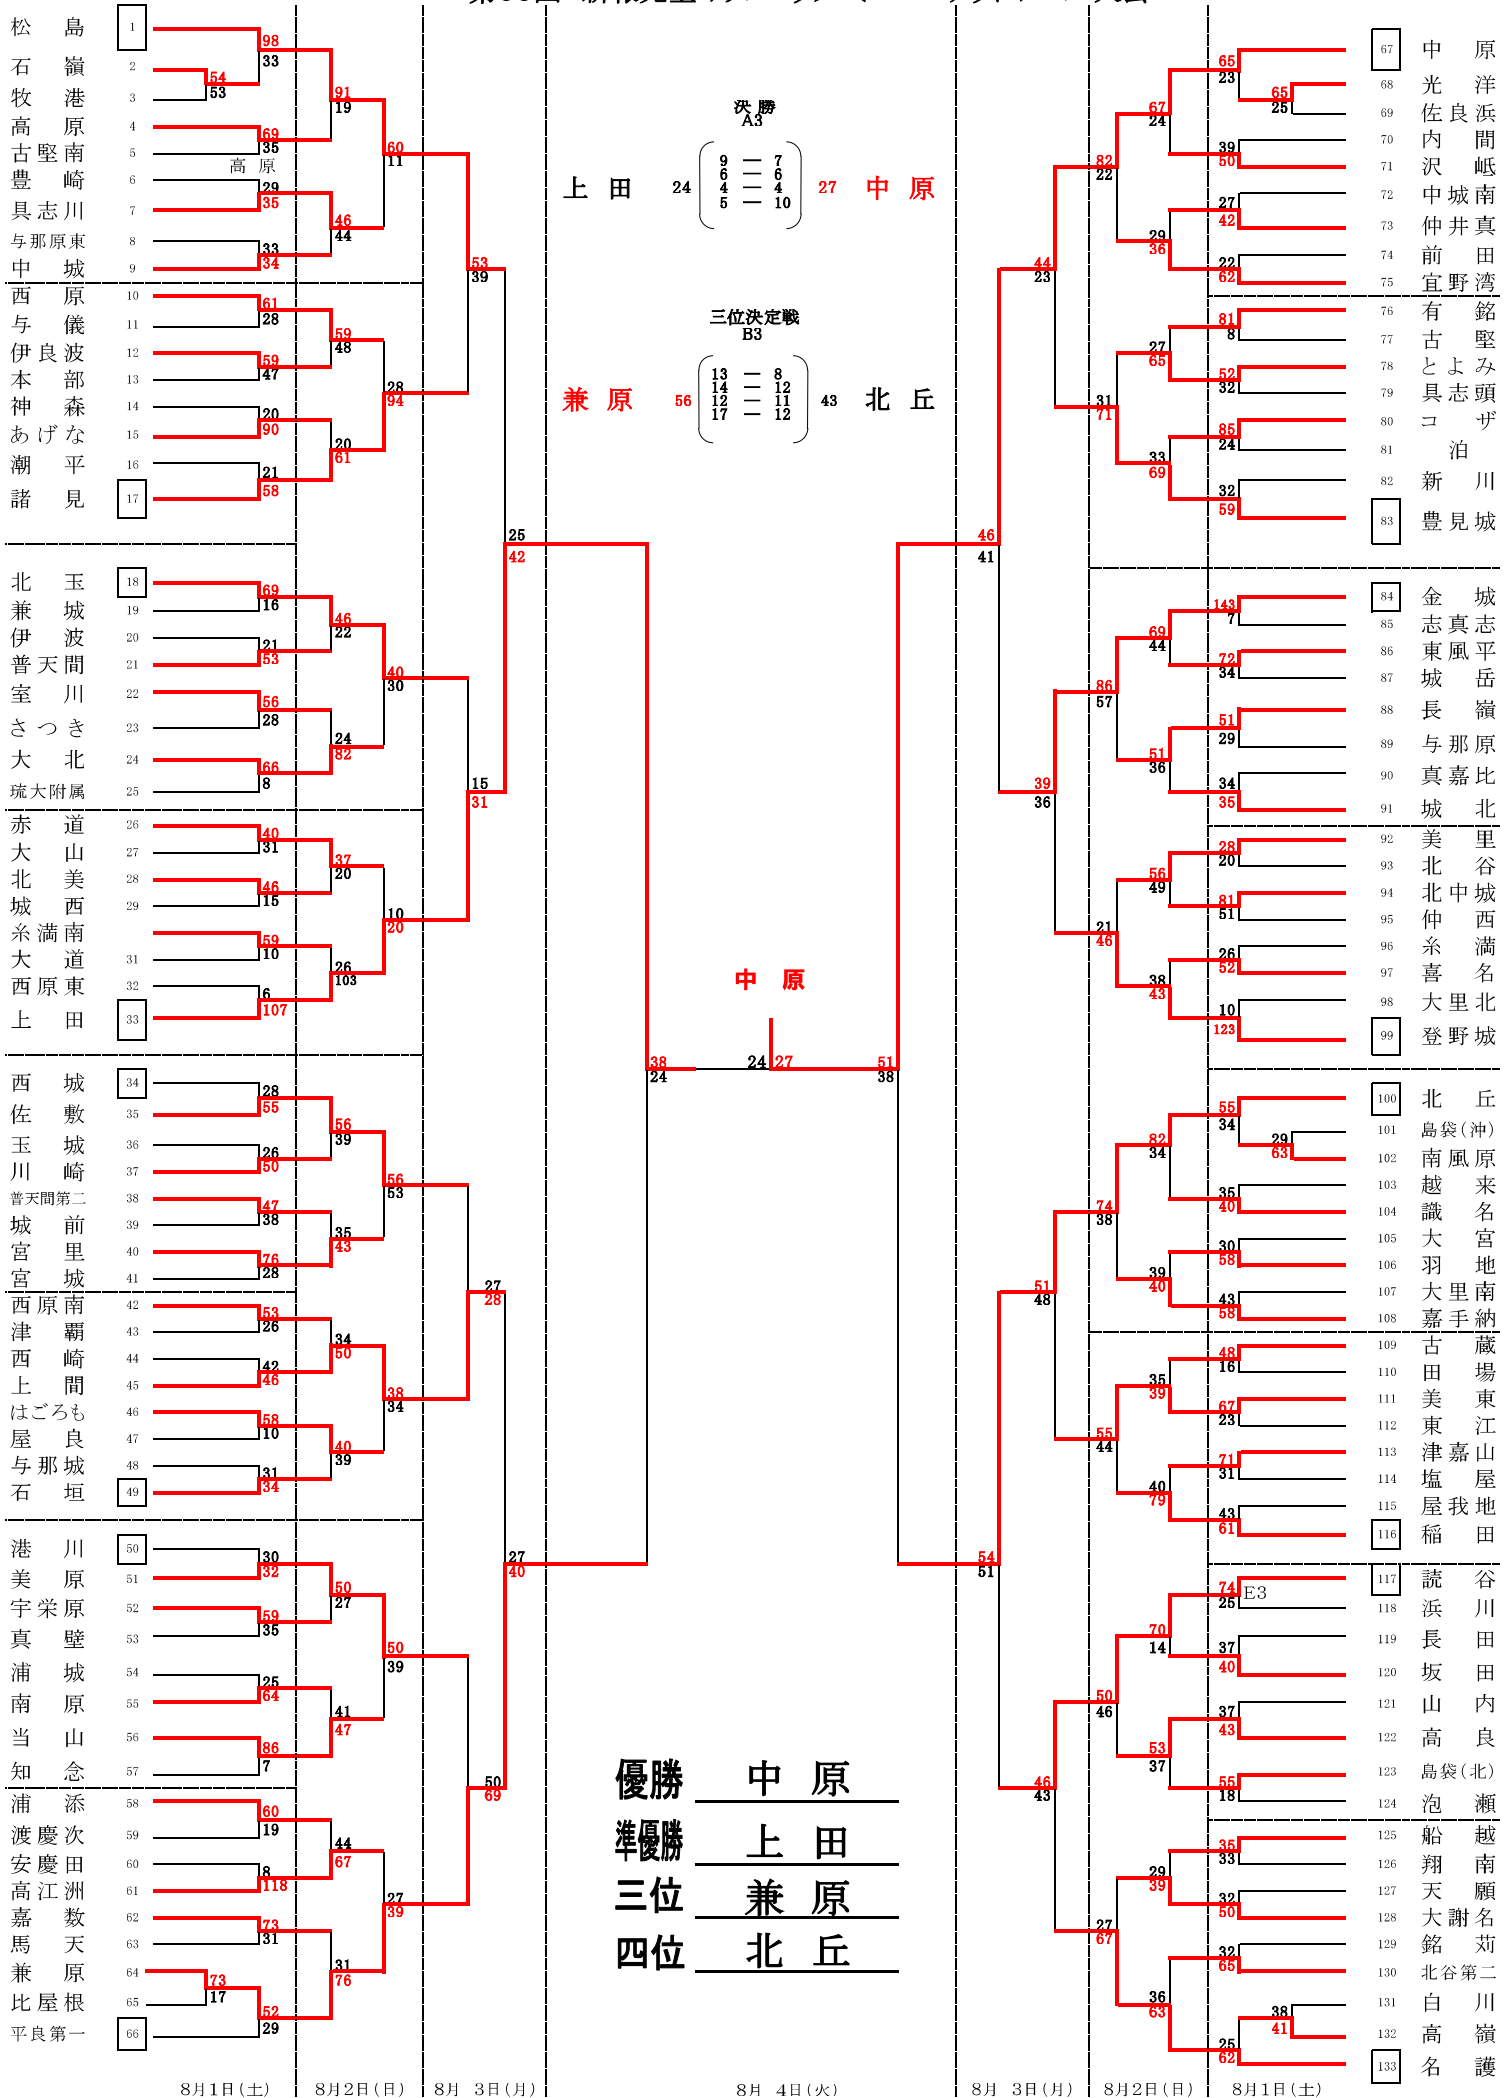

第38回 沖縄県ミニバスケットボール夏季大会(男子組み合わせ)
 第35回 新報児童オリンピック・ミニバスケットボール大会

松島 石嶺 牧港 高原 古堅南 具志川 与那原 中城 西原 与儀 伊良波 本部 神森 あげな 潮平 諸見

北玉 兼城 伊波 普天間 室川 さつき 大北 琉大附属 赤道 大山 北美 城西南 糸満南 大西原 東上 田

西城 佐敷 玉城 川崎 普天間第二 城前里 宮城 西原南 津霸 西崎 上間 はごろも 屋良 与那城 石垣

港川 美原 宇栄原 真壁 浦城 南原 山当 知念 浦添 渡慶次 安慶田 高江洲 嘉天 馬原 兼屋 比根 平良第一

中原 光洋 佐良間 内岷 沢城南 中井真 仲前田 宜野湾 有銘 古よ 志頭 具志 泊川 新川 豊見城

金城 志真 東風平 城岳 長嶺 与那原 真嘉比 城北 美里 北谷 北中 仲西 糸満 喜名 大里 北登野 城

北丘 島袋(沖) 南風 越来 識名 大羽 大里 嘉手 古田 美東 津嘉 塩屋 我稻 読谷 浜川 長田 坂田 山内 高良 島袋(北) 泡瀬 船越 翔南 天願 大謝 名苺 北谷第二 白川 高嶺 名護