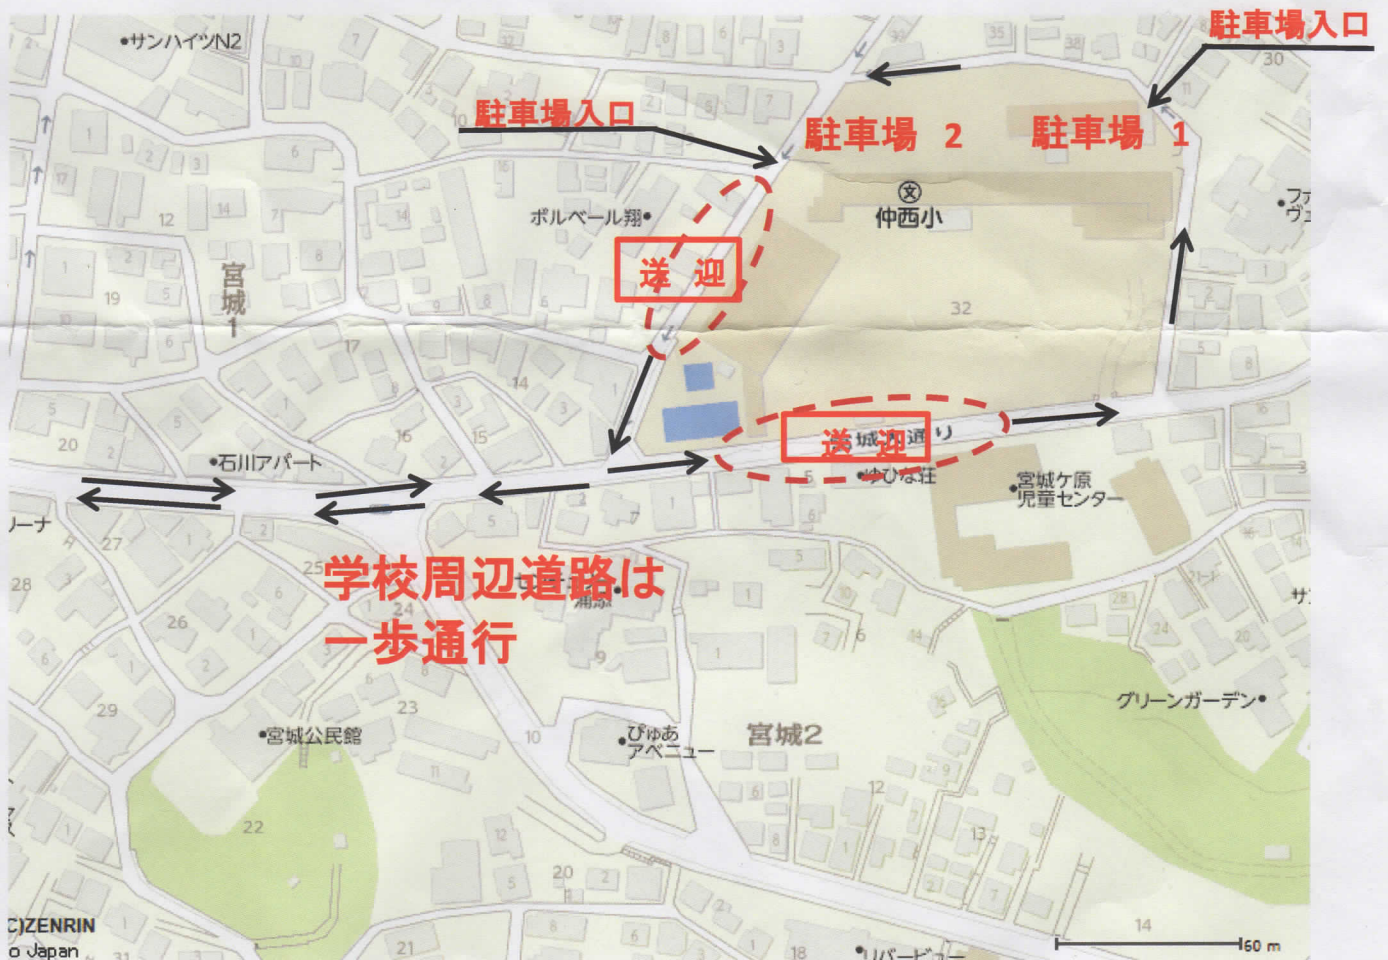

平成27年度 第14回那覇地区フレッシュミニバスケットボール大会

2016 1/24 日曜日 (最終日会場)

仲西小学校

駐車場位置図及び案内図

駐車場開門時間 : 午前8時 ~ (9時半頃に一時閉門します) 出入りは可能(裏面参照)

駐車台数 : 各学校(指導者含む) 各校 3台
バスケット連盟 5台

送迎車両 : 地図の **点線エリア** **送迎** 表示箇所にてお願いします
※ スペースが狭いので速やかな移動をお願いします

注) 学校周辺は**一方通行**です。規制どおり通行してください
周辺道路での路上駐車はできません(レッカー通報あり)