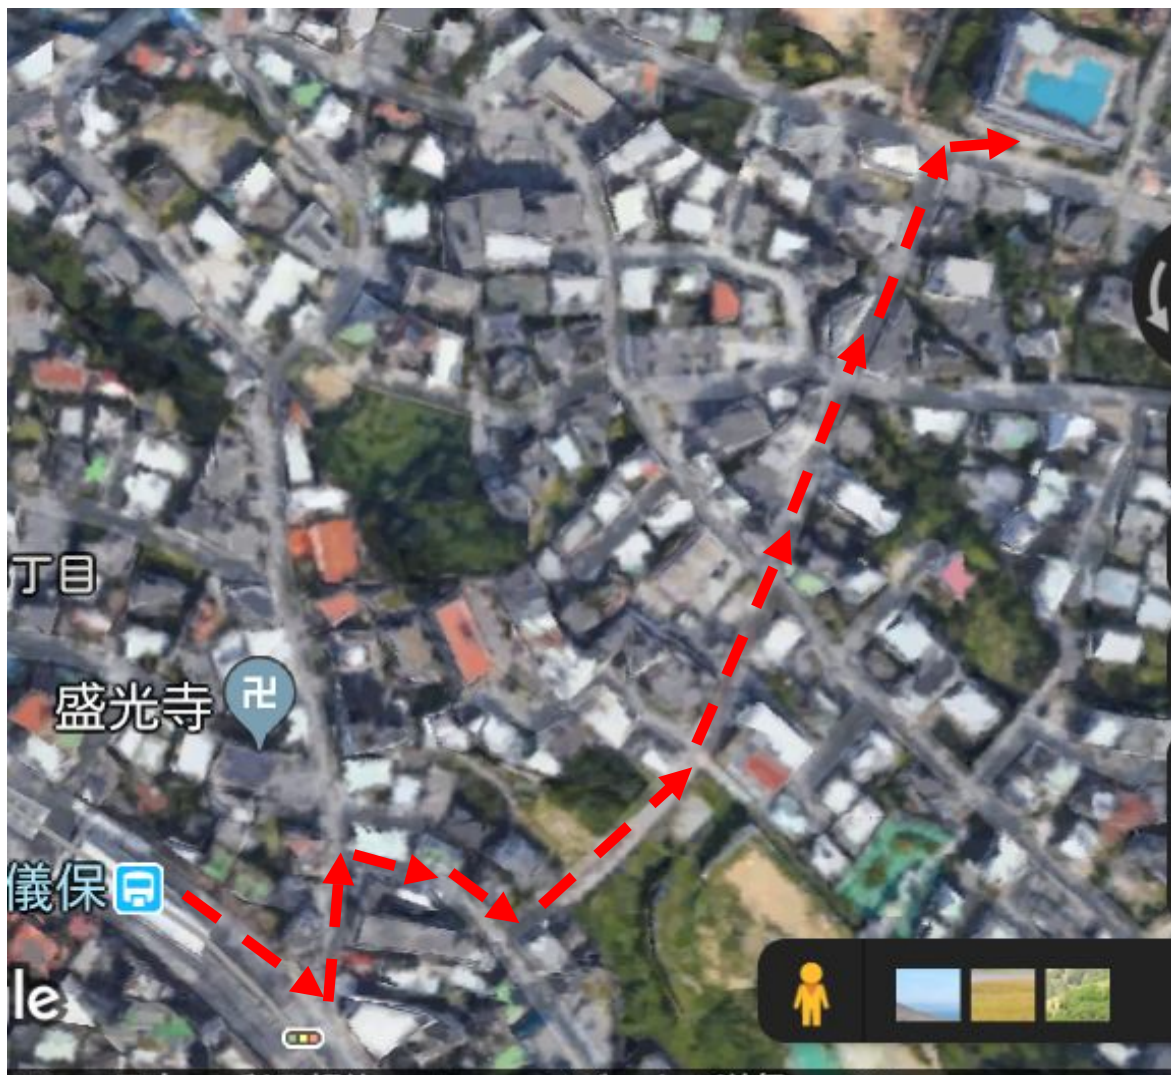

## 「ミニバス」の応援は 「ゆいレールで！」

**なんと！**

**ゆいレール 儀保駅から 徒歩 8分**