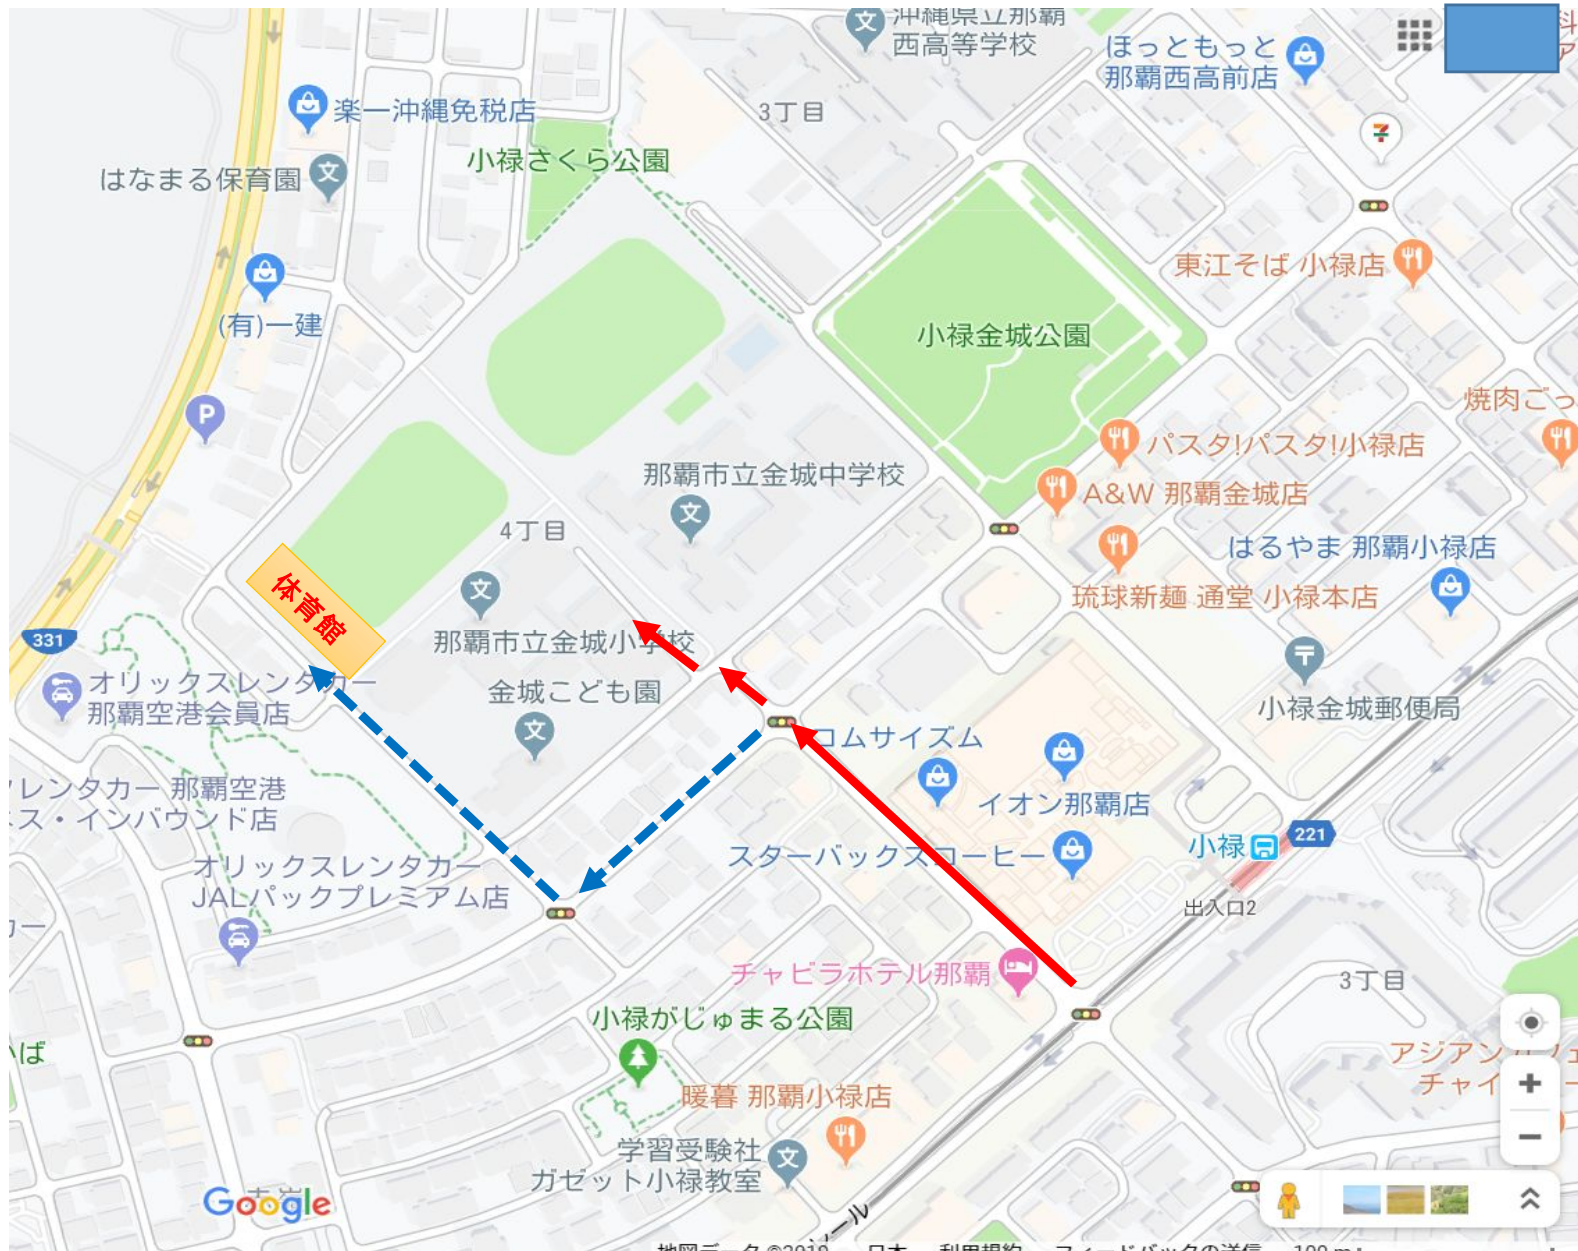

那覇地区 冬季大会

校内駐車台数

2台

← 校内駐車

← 送迎

学校開門

7:30