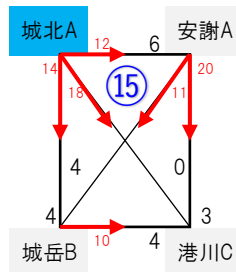

試合時間 6分 試合間 2分

☆県大会進出(16チーム)

◎勝敗数が同数⇒競技規則を適用(順位決定方法)

◎同点の場合⇒フリースロー

|       |    |     |    |     |    |      |    |      |    |      |    |     |
|-------|----|-----|----|-----|----|------|----|------|----|------|----|-----|
| 県大会出場 | 1  | 城南A | 2  | 牧港B | 3  | 宇栄原B | 4  | 宇栄原A | 5  | 真嘉比A | 6  | 大道A |
|       | 7  | 高良A | 8  | 松島A | 9  | 松島B  | 10 | 古蔵A  | 11 | 城東A  | 12 | 神森A |
|       | 13 | 浦添A | 14 | 泊A  | 15 | 浦添B  | 16 | 当山B  |    |      |    |     |

# 令和5年度 第33回 沖縄県3on3ミニバスケットボール大会那覇地区予選 女子

|    |              |     |  |
|----|--------------|-----|--|
| 日時 | 令和5年9月23日(土) | 会場校 |  |
|----|--------------|-----|--|

|      | 開場・受付 | 代表者MT | 競技説明  | 試合開始  |
|------|-------|-------|-------|-------|
| 小祿南小 | 8:30  | 8:50  | 9:00  | 9:30  |
| 仲井真小 | 12:00 | 12:10 | 12:20 | 12:45 |
| 識名小  | 8:00  | 8:30  | 8:40  | 9:00  |

**試合時間 6分 試合間 2分**

☆県大会進出(16チーム)

◎勝敗数が同数⇒競技規則を適用(順位決定方法)

◎同点の場合⇒フリースロー

|       |    |      |    |     |    |      |    |      |    |      |    |     |
|-------|----|------|----|-----|----|------|----|------|----|------|----|-----|
| 県大会出場 | 1  | 小祿南A | 2  | 牧港A | 3  | 真嘉比A | 4  | 銘苅A  | 5  | 真地B  | 6  | 石嶺A |
|       | 7  | 真嘉比B | 8  | 石嶺B | 9  | 泊B   | 10 | 宇栄原A | 11 | 仲井真B | 12 | 松島A |
|       | 13 | 城岳C  | 14 | 安謝B | 15 | 城北A  | 16 | 城岳A  |    |      |    |     |