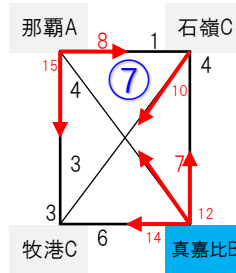

試合時間 6分 試合間 2分

☆県大会進出(16チーム)

◎勝敗数が同数⇒競技規則を適用(順位決定方法)

◎同点の場合⇒フリースロー

|       |    |     |    |     |    |      |    |      |    |      |    |     |
|-------|----|-----|----|-----|----|------|----|------|----|------|----|-----|
| 県大会出場 | 1  | 城南A | 2  | 牧港B | 3  | 宇栄原B | 4  | 宇栄原A | 5  | 真嘉比A | 6  | 大道A |
|       | 7  | 高良A | 8  | 松島A | 9  | 松島B  | 10 | 古蔵A  | 11 | 城東A  | 12 | 神森A |
|       | 13 | 浦添A | 14 | 泊A  | 15 | 浦添B  | 16 | 当山B  |    |      |    |     |

# 令和5年度 第33回 沖縄県3on3ミニバスケットボール大会那覇地区予選 女子

|    |              |     |  |
|----|--------------|-----|--|
| 日時 | 令和5年9月23日(土) | 会場校 |  |
|----|--------------|-----|--|

|      | 開場・受付 | 代表者MT | 競技説明  | 試合開始  |
|------|-------|-------|-------|-------|
| 小祿南小 | 8:30  | 8:50  | 9:00  | 9:30  |
| 仲井真小 | 12:00 | 12:10 | 12:20 | 12:45 |
| 識名小  | 8:00  | 8:30  | 8:40  | 9:00  |

**試合時間 6分 試合間 2分**

☆県大会進出(16チーム)

◎勝敗数が同数⇒競技規則を適用(順位決定方法)

◎同点の場合⇒フリースロー

|       |    |      |    |     |    |      |    |      |    |      |    |     |
|-------|----|------|----|-----|----|------|----|------|----|------|----|-----|
| 県大会出場 | 1  | 小祿南A | 2  | 牧港A | 3  | 真嘉比A | 4  | 銘苅A  | 5  | 真地B  | 6  | 石嶺A |
|       | 7  | 真嘉比B | 8  | 石嶺B | 9  | 泊B   | 10 | 宇栄原A | 11 | 仲井真B | 12 | 松島A |
|       | 13 | 城岳C  | 14 | 安謝B | 15 | 城北A  | 16 | 城岳A  |    |      |    |     |