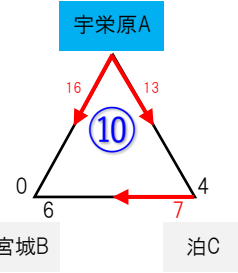

試合時間 6分 試合間 2分

☆県大会進出(16チーム)

◎勝敗数が同数⇒競技規則を適用(順位決定方法)

◎同点の場合⇒フリースロー

|       |    |     |    |     |    |      |    |      |    |      |    |     |
|-------|----|-----|----|-----|----|------|----|------|----|------|----|-----|
| 県大会出場 | 1  | 城南A | 2  | 牧港B | 3  | 宇栄原B | 4  | 宇栄原A | 5  | 真嘉比A | 6  | 大道A |
|       | 7  | 高良A | 8  | 松島A | 9  | 松島B  | 10 | 古蔵A  | 11 | 城東A  | 12 | 神森A |
|       | 13 | 浦添A | 14 | 泊A  | 15 | 浦添B  | 16 | 当山B  |    |      |    |     |

# 令和5年度 第33回 沖縄県3on3ミニバスケットボール大会那覇地区予選 女子

|    |              |     |  |
|----|--------------|-----|--|
| 日時 | 令和5年9月23日(土) | 会場校 |  |
|----|--------------|-----|--|

|      | 開場・受付 | 代表者MT | 競技説明  | 試合開始  |
|------|-------|-------|-------|-------|
| 小祿南小 | 8:30  | 8:50  | 9:00  | 9:30  |
| 仲井真小 | 12:00 | 12:10 | 12:20 | 12:45 |
| 識名小  | 8:00  | 8:30  | 8:40  | 9:00  |

**試合時間 6分 試合間 2分**

☆県大会進出(16チーム)

◎勝敗数が同数⇒競技規則を適用(順位決定方法)

◎同点の場合⇒フリースロー

|       |    |      |    |     |    |      |    |      |    |      |    |     |
|-------|----|------|----|-----|----|------|----|------|----|------|----|-----|
| 県大会出場 | 1  | 小祿南A | 2  | 牧港A | 3  | 真嘉比A | 4  | 銘苅A  | 5  | 真地B  | 6  | 石嶺A |
|       | 7  | 真嘉比B | 8  | 石嶺B | 9  | 泊B   | 10 | 宇栄原A | 11 | 仲井真B | 12 | 松島A |
|       | 13 | 城岳C  | 14 | 安謝B | 15 | 城北A  | 16 | 城岳A  |    |      |    |     |