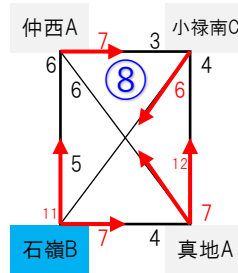

試合時間 6分 試合間 2分

☆県大会進出(16チーム)

◎勝敗数が同数⇒競技規則を適用(順位決定方法)

◎同点の場合⇒フリースロー

|       |    |     |    |     |    |      |    |      |    |      |    |     |
|-------|----|-----|----|-----|----|------|----|------|----|------|----|-----|
| 県大会出場 | 1  | 城南A | 2  | 牧港B | 3  | 宇栄原B | 4  | 宇栄原A | 5  | 真嘉比A | 6  | 大道A |
|       | 7  | 高良A | 8  | 松島A | 9  | 松島B  | 10 | 古蔵A  | 11 | 城東A  | 12 | 神森A |
|       | 13 | 浦添A | 14 | 泊A  | 15 | 浦添B  | 16 | 当山B  |    |      |    |     |

# 令和5年度 第33回 沖縄県3on3ミニバスケットボール大会那覇地区予選 女子

|    |              |     |  |
|----|--------------|-----|--|
| 日時 | 令和5年9月23日(土) | 会場校 |  |
|----|--------------|-----|--|

|      | 開場・受付 | 代表者MT | 競技説明  | 試合開始  |
|------|-------|-------|-------|-------|
| 小祿南小 | 8:30  | 8:50  | 9:00  | 9:30  |
| 仲井真小 | 12:00 | 12:10 | 12:20 | 12:45 |
| 識名小  | 8:00  | 8:30  | 8:40  | 9:00  |

**試合時間 6分 試合間 2分**

☆県大会進出(16チーム)

◎勝敗数が同数⇒競技規則を適用(順位決定方法)

◎同点の場合⇒フリースロー

|       |    |      |    |     |    |      |    |      |    |      |    |     |
|-------|----|------|----|-----|----|------|----|------|----|------|----|-----|
| 県大会出場 | 1  | 小祿南A | 2  | 牧港A | 3  | 真嘉比A | 4  | 銘苅A  | 5  | 真地B  | 6  | 石嶺A |
|       | 7  | 真嘉比B | 8  | 石嶺B | 9  | 泊B   | 10 | 宇栄原A | 11 | 仲井真B | 12 | 松島A |
|       | 13 | 城岳C  | 14 | 安謝B | 15 | 城北A  | 16 | 城岳A  |    |      |    |     |