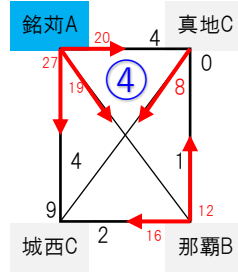

試合時間 6分 試合間 2分

☆県大会進出(16チーム)

◎勝敗数が同数⇒競技規則を適用(順位決定方法)

◎同点の場合⇒フリースロー

|       |    |     |    |     |    |      |    |      |    |      |    |     |
|-------|----|-----|----|-----|----|------|----|------|----|------|----|-----|
| 県大会出場 | 1  | 城南A | 2  | 牧港B | 3  | 宇栄原B | 4  | 宇栄原A | 5  | 真嘉比A | 6  | 大道A |
|       | 7  | 高良A | 8  | 松島A | 9  | 松島B  | 10 | 古蔵A  | 11 | 城東A  | 12 | 神森A |
|       | 13 | 浦添A | 14 | 泊A  | 15 | 浦添B  | 16 | 当山B  |    |      |    |     |

# 令和5年度 第33回 沖縄県3on3ミニバスケットボール大会那覇地区予選 女子

|    |              |     |  |
|----|--------------|-----|--|
| 日時 | 令和5年9月23日(土) | 会場校 |  |
|----|--------------|-----|--|

|      | 開場・受付 | 代表者MT | 競技説明  | 試合開始  |
|------|-------|-------|-------|-------|
| 小祿南小 | 8:30  | 8:50  | 9:00  | 9:30  |
| 仲井真小 | 12:00 | 12:10 | 12:20 | 12:45 |
| 識名小  | 8:00  | 8:30  | 8:40  | 9:00  |

**試合時間 6分 試合間 2分**

☆県大会進出(16チーム)

◎勝敗数が同数⇒競技規則を適用(順位決定方法)

◎同点の場合⇒フリースロー

|       |    |      |    |     |    |      |    |      |    |      |    |     |
|-------|----|------|----|-----|----|------|----|------|----|------|----|-----|
| 県大会出場 | 1  | 小祿南A | 2  | 牧港A | 3  | 真嘉比A | 4  | 銘苅A  | 5  | 真地B  | 6  | 石嶺A |
|       | 7  | 真嘉比B | 8  | 石嶺B | 9  | 泊B   | 10 | 宇栄原A | 11 | 仲井真B | 12 | 松島A |
|       | 13 | 城岳C  | 14 | 安謝B | 15 | 城北A  | 16 | 城岳A  |    |      |    |     |