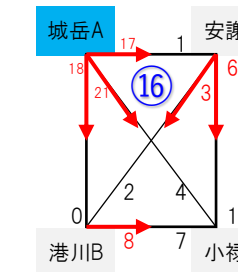

試合時間 6分 試合間 2分

☆県大会進出(16チーム)

◎勝敗数が同数⇒競技規則を適用(順位決定方法)

◎同点の場合⇒フリースロー

|       |    |     |    |     |    |      |    |      |    |      |    |     |
|-------|----|-----|----|-----|----|------|----|------|----|------|----|-----|
| 県大会出場 | 1  | 城南A | 2  | 牧港B | 3  | 宇栄原B | 4  | 宇栄原A | 5  | 真嘉比A | 6  | 大道A |
|       | 7  | 高良A | 8  | 松島A | 9  | 松島B  | 10 | 古蔵A  | 11 | 城東A  | 12 | 神森A |
|       | 13 | 浦添A | 14 | 泊A  | 15 | 浦添B  | 16 | 当山B  |    |      |    |     |

# 令和5年度 第33回 沖縄県3on3ミニバスケットボール大会那覇地区予選 女子

|    |              |     |  |
|----|--------------|-----|--|
| 日時 | 令和5年9月23日(土) | 会場校 |  |
|----|--------------|-----|--|

|      | 開場・受付 | 代表者MT | 競技説明  | 試合開始  |
|------|-------|-------|-------|-------|
| 小祿南小 | 8:30  | 8:50  | 9:00  | 9:30  |
| 仲井真小 | 12:00 | 12:10 | 12:20 | 12:45 |
| 識名小  | 8:00  | 8:30  | 8:40  | 9:00  |

**試合時間 6分 試合間 2分**

☆県大会進出(16チーム)

◎勝敗数が同数⇒競技規則を適用(順位決定方法)

◎同点の場合⇒フリースロー

|       |    |      |    |     |    |      |    |      |    |      |    |     |
|-------|----|------|----|-----|----|------|----|------|----|------|----|-----|
| 県大会出場 | 1  | 小祿南A | 2  | 牧港A | 3  | 真嘉比A | 4  | 銘苅A  | 5  | 真地B  | 6  | 石嶺A |
|       | 7  | 真嘉比B | 8  | 石嶺B | 9  | 泊B   | 10 | 宇栄原A | 11 | 仲井真B | 12 | 松島A |
|       | 13 | 城岳C  | 14 | 安謝B | 15 | 城北A  | 16 | 城岳A  |    |      |    |     |