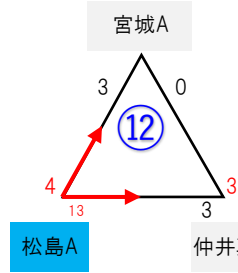

試合時間 6分 試合間 2分

☆県大会進出(16チーム)

◎勝敗数が同数⇒競技規則を適用(順位決定方法)

◎同点の場合⇒フリースロー

|       |    |     |    |     |    |      |    |      |    |      |    |     |
|-------|----|-----|----|-----|----|------|----|------|----|------|----|-----|
| 県大会出場 | 1  | 城南A | 2  | 牧港B | 3  | 宇栄原B | 4  | 宇栄原A | 5  | 真嘉比A | 6  | 大道A |
|       | 7  | 高良A | 8  | 松島A | 9  | 松島B  | 10 | 古蔵A  | 11 | 城東A  | 12 | 神森A |
|       | 13 | 浦添A | 14 | 泊A  | 15 | 浦添B  | 16 | 当山B  |    |      |    |     |

# 令和5年度 第33回 沖縄県3on3ミニバスケットボール大会那覇地区予選 女子

|    |              |     |  |
|----|--------------|-----|--|
| 日時 | 令和5年9月23日(土) | 会場校 |  |
|----|--------------|-----|--|

|      | 開場・受付 | 代表者MT | 競技説明  | 試合開始  |
|------|-------|-------|-------|-------|
| 小祿南小 | 8:30  | 8:50  | 9:00  | 9:30  |
| 仲井真小 | 12:00 | 12:10 | 12:20 | 12:45 |
| 識名小  | 8:00  | 8:30  | 8:40  | 9:00  |

**試合時間 6分 試合間 2分**

☆県大会進出(16チーム)

◎勝敗数が同数⇒競技規則を適用(順位決定方法)

◎同点の場合⇒フリースロー

|       |    |      |    |     |    |      |    |      |    |      |    |     |
|-------|----|------|----|-----|----|------|----|------|----|------|----|-----|
| 県大会出場 | 1  | 小祿南A | 2  | 牧港A | 3  | 真嘉比A | 4  | 銘苅A  | 5  | 真地B  | 6  | 石嶺A |
|       | 7  | 真嘉比B | 8  | 石嶺B | 9  | 泊B   | 10 | 宇栄原A | 11 | 仲井真B | 12 | 松島A |
|       | 13 | 城岳C  | 14 | 安謝B | 15 | 城北A  | 16 | 城岳A  |    |      |    |     |