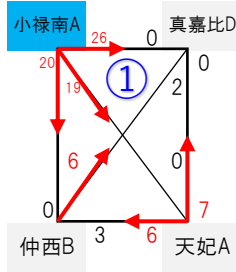

試合時間 6分 試合間 2分

☆県大会進出(16チーム)

◎勝敗数が同数⇒競技規則を適用(順位決定方法)

◎同点の場合⇒フリースロー

|       |    |     |    |     |    |      |    |      |    |      |    |     |
|-------|----|-----|----|-----|----|------|----|------|----|------|----|-----|
| 県大会出場 | 1  | 城南A | 2  | 牧港B | 3  | 宇栄原B | 4  | 宇栄原A | 5  | 真嘉比A | 6  | 大道A |
|       | 7  | 高良A | 8  | 松島A | 9  | 松島B  | 10 | 古蔵A  | 11 | 城東A  | 12 | 神森A |
|       | 13 | 浦添A | 14 | 泊A  | 15 | 浦添B  | 16 | 当山B  |    |      |    |     |

# 令和5年度 第33回 沖縄県3on3ミニバスケットボール大会那覇地区予選 女子

|    |              |     |  |
|----|--------------|-----|--|
| 日時 | 令和5年9月23日(土) | 会場校 |  |
|----|--------------|-----|--|

|      | 開場・受付 | 代表者MT | 競技説明  | 試合開始  |
|------|-------|-------|-------|-------|
| 小祿南小 | 8:30  | 8:50  | 9:00  | 9:30  |
| 仲井真小 | 12:00 | 12:10 | 12:20 | 12:45 |
| 識名小  | 8:00  | 8:30  | 8:40  | 9:00  |

**試合時間 6分 試合間 2分**

☆県大会進出(16チーム)

◎勝敗数が同数⇒競技規則を適用(順位決定方法)

◎同点の場合⇒フリースロー

|       |    |      |    |     |    |      |    |      |    |      |    |     |
|-------|----|------|----|-----|----|------|----|------|----|------|----|-----|
| 県大会出場 | 1  | 小祿南A | 2  | 牧港A | 3  | 真嘉比A | 4  | 銘苅A  | 5  | 真地B  | 6  | 石嶺A |
|       | 7  | 真嘉比B | 8  | 石嶺B | 9  | 泊B   | 10 | 宇栄原A | 11 | 仲井真B | 12 | 松島A |
|       | 13 | 城岳C  | 14 | 安謝B | 15 | 城北A  | 16 | 城岳A  |    |      |    |     |