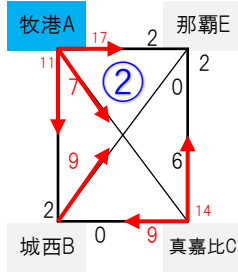

試合時間 6分 試合間 2分

☆県大会進出(16チーム)

◎勝敗数が同数⇒競技規則を適用(順位決定方法)

◎同点の場合⇒フリースロー

|       |    |     |    |     |    |      |    |      |    |      |    |     |
|-------|----|-----|----|-----|----|------|----|------|----|------|----|-----|
| 県大会出場 | 1  | 城南A | 2  | 牧港B | 3  | 宇栄原B | 4  | 宇栄原A | 5  | 真嘉比A | 6  | 大道A |
|       | 7  | 高良A | 8  | 松島A | 9  | 松島B  | 10 | 古蔵A  | 11 | 城東A  | 12 | 神森A |
|       | 13 | 浦添A | 14 | 泊A  | 15 | 浦添B  | 16 | 当山B  |    |      |    |     |

# 令和5年度 第33回 沖縄県3on3ミニバスケットボール大会那覇地区予選 女子

|    |              |     |  |
|----|--------------|-----|--|
| 日時 | 令和5年9月23日(土) | 会場校 |  |
|----|--------------|-----|--|

|      | 開場・受付 | 代表者MT | 競技説明  | 試合開始  |
|------|-------|-------|-------|-------|
| 小祿南小 | 8:30  | 8:50  | 9:00  | 9:30  |
| 仲井真小 | 12:00 | 12:10 | 12:20 | 12:45 |
| 識名小  | 8:00  | 8:30  | 8:40  | 9:00  |

**試合時間 6分 試合間 2分**

☆県大会進出(16チーム)

◎勝敗数が同数⇒競技規則を適用(順位決定方法)

◎同点の場合⇒フリースロー

|       |    |      |    |     |    |      |    |      |    |      |    |     |
|-------|----|------|----|-----|----|------|----|------|----|------|----|-----|
| 県大会出場 | 1  | 小祿南A | 2  | 牧港A | 3  | 真嘉比A | 4  | 銘苅A  | 5  | 真地B  | 6  | 石嶺A |
|       | 7  | 真嘉比B | 8  | 石嶺B | 9  | 泊B   | 10 | 宇栄原A | 11 | 仲井真B | 12 | 松島A |
|       | 13 | 城岳C  | 14 | 安謝B | 15 | 城北A  | 16 | 城岳A  |    |      |    |     |