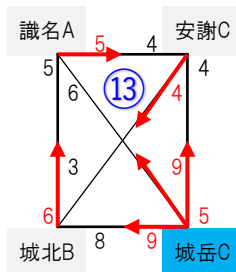

試合時間 6分 試合間 2分

☆県大会進出(16チーム)

◎勝敗数が同数⇒競技規則を適用(順位決定方法)

◎同点の場合⇒フリースロー

|       |    |     |    |     |    |      |    |      |    |      |    |     |
|-------|----|-----|----|-----|----|------|----|------|----|------|----|-----|
| 県大会出場 | 1  | 城南A | 2  | 牧港B | 3  | 宇栄原B | 4  | 宇栄原A | 5  | 真嘉比A | 6  | 大道A |
|       | 7  | 高良A | 8  | 松島A | 9  | 松島B  | 10 | 古蔵A  | 11 | 城東A  | 12 | 神森A |
|       | 13 | 浦添A | 14 | 泊A  | 15 | 浦添B  | 16 | 当山B  |    |      |    |     |

# 令和5年度 第33回 沖縄県3on3ミニバスケットボール大会那覇地区予選 女子

|    |              |     |  |
|----|--------------|-----|--|
| 日時 | 令和5年9月23日(土) | 会場校 |  |
|----|--------------|-----|--|

|      | 開場・受付 | 代表者MT | 競技説明  | 試合開始  |
|------|-------|-------|-------|-------|
| 小祿南小 | 8:30  | 8:50  | 9:00  | 9:30  |
| 仲井真小 | 12:00 | 12:10 | 12:20 | 12:45 |
| 識名小  | 8:00  | 8:30  | 8:40  | 9:00  |

**試合時間 6分 試合間 2分**

☆県大会進出(16チーム)

◎勝敗数が同数⇒競技規則を適用(順位決定方法)

◎同点の場合⇒フリースロー

|       |    |      |    |     |    |      |    |      |    |      |    |     |
|-------|----|------|----|-----|----|------|----|------|----|------|----|-----|
| 県大会出場 | 1  | 小祿南A | 2  | 牧港A | 3  | 真嘉比A | 4  | 銘苅A  | 5  | 真地B  | 6  | 石嶺A |
|       | 7  | 真嘉比B | 8  | 石嶺B | 9  | 泊B   | 10 | 宇栄原A | 11 | 仲井真B | 12 | 松島A |
|       | 13 | 城岳C  | 14 | 安謝B | 15 | 城北A  | 16 | 城岳A  |    |      |    |     |