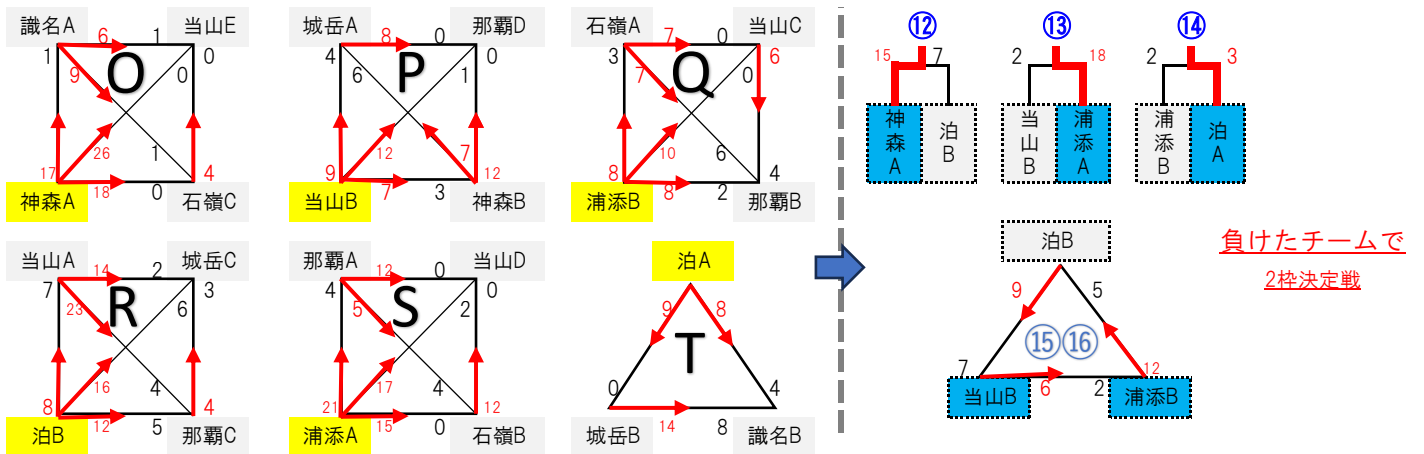

# 令和5年度 第33回 沖縄県3on3ミニバスケットボール大会那覇地区予選 男子

|    |              |     |   |
|----|--------------|-----|---|
| 日時 | 令和5年9月23日(土) | 会場校 | 小祿南小(女子のみ) / 仲井真小 / 識名小 / 那覇市民体育館(男子のみ) |
|----|--------------|-----|---|

試合時間 6分 試合間 2分

☆県大会進出(16チーム)

◎勝敗数が同数⇒競技規則を適用(順位決定方法)

◎同点の場合⇒フリースロー

|       |    |     |    |     |    |      |    |      |    |      |    |     |
|-------|----|-----|----|-----|----|------|----|------|----|------|----|-----|
| 県大会出場 | 1  | 城南A | 2  | 牧港B | 3  | 宇栄原B | 4  | 宇栄原A | 5  | 真嘉比A | 6  | 大道A |
|       | 7  | 高良A | 8  | 松島A | 9  | 松島B  | 10 | 古蔵A  | 11 | 城東A  | 12 | 神森A |
|       | 13 | 浦添A | 14 | 泊A  | 15 | 浦添B  | 16 | 当山B  |    |      |    |     |

# 令和5年度 第33回 沖縄県3on3ミニバスケットボール大会那覇地区予選 女子

|    |              |     |  |
|----|--------------|-----|--|
| 日時 | 令和5年9月23日(土) | 会場校 |  |
|----|--------------|-----|--|

|      | 開場・受付 | 代表者MT | 競技説明  | 試合開始  |
|------|-------|-------|-------|-------|
| 小祿南小 | 8:30  | 8:50  | 9:00  | 9:30  |
| 仲井真小 | 12:00 | 12:10 | 12:20 | 12:45 |
| 識名小  | 8:00  | 8:30  | 8:40  | 9:00  |

**試合時間 6分 試合間 2分**

☆県大会進出(16チーム)

◎勝敗数が同数⇒競技規則を適用(順位決定方法)

◎同点の場合⇒フリースロー

|       |    |      |    |     |    |      |    |      |    |      |    |     |
|-------|----|------|----|-----|----|------|----|------|----|------|----|-----|
| 県大会出場 | 1  | 小祿南A | 2  | 牧港A | 3  | 真嘉比A | 4  | 銘苅A  | 5  | 真地B  | 6  | 石嶺A |
|       | 7  | 真嘉比B | 8  | 石嶺B | 9  | 泊B   | 10 | 宇栄原A | 11 | 仲井真B | 12 | 松島A |
|       | 13 | 城岳C  | 14 | 安謝B | 15 | 城北A  | 16 | 城岳A  |    |      |    |     |