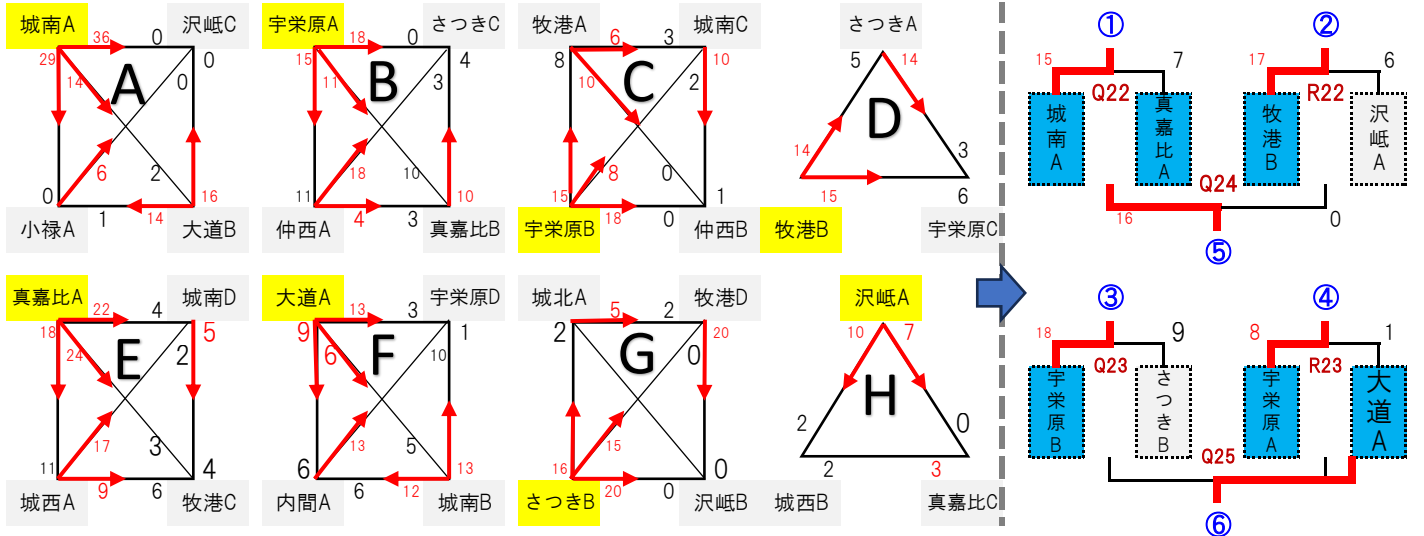

# 令和5年度 第33回 沖縄県3on3ミニバスケットボール大会那覇地区予選 男子

|    |              |     |   |
|----|--------------|-----|---|
| 日時 | 令和5年9月23日(土) | 会場校 | 小祿南小(女子のみ) / 仲井真小 / 識名小 / 那覇市民体育館(男子のみ) |
|----|--------------|-----|---|

試合時間 6分 試合間 2分

☆県大会進出(16チーム)

◎勝敗数が同数⇒競技規則を適用(順位決定方法)

◎同点の場合⇒フリースロー

|       |    |     |    |     |    |      |    |      |    |      |    |     |
|-------|----|-----|----|-----|----|------|----|------|----|------|----|-----|
| 県大会出場 | 1  | 城南A | 2  | 牧港B | 3  | 宇栄原B | 4  | 宇栄原A | 5  | 真嘉比A | 6  | 大道A |
|       | 7  | 高良A | 8  | 松島A | 9  | 松島B  | 10 | 古蔵A  | 11 | 城東A  | 12 | 神森A |
|       | 13 | 浦添A | 14 | 泊A  | 15 | 浦添B  | 16 | 当山B  |    |      |    |     |

# 令和5年度 第33回 沖縄県3on3ミニバスケットボール大会那覇地区予選 女子

|    |              |     |  |
|----|--------------|-----|--|
| 日時 | 令和5年9月23日(土) | 会場校 |  |
|----|--------------|-----|--|

|      | 開場・受付 | 代表者MT | 競技説明  | 試合開始  |
|------|-------|-------|-------|-------|
| 小祿南小 | 8:30  | 8:50  | 9:00  | 9:30  |
| 仲井真小 | 12:00 | 12:10 | 12:20 | 12:45 |
| 識名小  | 8:00  | 8:30  | 8:40  | 9:00  |

**試合時間 6分 試合間 2分**

☆県大会進出(16チーム)

◎勝敗数が同数⇒競技規則を適用(順位決定方法)

◎同点の場合⇒フリースロー

|       |    |      |    |     |    |      |    |      |    |      |    |     |
|-------|----|------|----|-----|----|------|----|------|----|------|----|-----|
| 県大会出場 | 1  | 小祿南A | 2  | 牧港A | 3  | 真嘉比A | 4  | 銘苅A  | 5  | 真地B  | 6  | 石嶺A |
|       | 7  | 真嘉比B | 8  | 石嶺B | 9  | 泊B   | 10 | 宇栄原A | 11 | 仲井真B | 12 | 松島A |
|       | 13 | 城岳C  | 14 | 安謝B | 15 | 城北A  | 16 | 城岳A  |    |      |    |     |