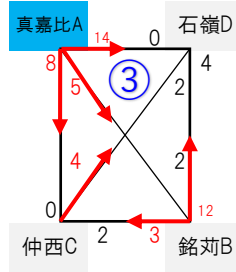

試合時間 6分 試合間 2分

☆県大会進出(16チーム)

◎勝敗数が同数⇒競技規則を適用(順位決定方法)

◎同点の場合⇒フリースロー

|       |    |     |    |     |    |      |    |      |    |      |    |     |
|-------|----|-----|----|-----|----|------|----|------|----|------|----|-----|
| 県大会出場 | 1  | 城南A | 2  | 牧港B | 3  | 宇栄原B | 4  | 宇栄原A | 5  | 真嘉比A | 6  | 大道A |
|       | 7  | 高良A | 8  | 松島A | 9  | 松島B  | 10 | 古蔵A  | 11 | 城東A  | 12 | 神森A |
|       | 13 | 浦添A | 14 | 泊A  | 15 | 浦添B  | 16 | 当山B  |    |      |    |     |

# 令和5年度 第33回 沖縄県3on3ミニバスケットボール大会那覇地区予選 女子

|    |              |     |  |
|----|--------------|-----|--|
| 日時 | 令和5年9月23日(土) | 会場校 |  |
|----|--------------|-----|--|

|      | 開場・受付 | 代表者MT | 競技説明  | 試合開始  |
|------|-------|-------|-------|-------|
| 小祿南小 | 8:30  | 8:50  | 9:00  | 9:30  |
| 仲井真小 | 12:00 | 12:10 | 12:20 | 12:45 |
| 識名小  | 8:00  | 8:30  | 8:40  | 9:00  |

**試合時間 6分 試合間 2分**

☆県大会進出(16チーム)

◎勝敗数が同数⇒競技規則を適用(順位決定方法)

◎同点の場合⇒フリースロー

|       |    |      |    |     |    |      |    |      |    |      |    |     |
|-------|----|------|----|-----|----|------|----|------|----|------|----|-----|
| 県大会出場 | 1  | 小祿南A | 2  | 牧港A | 3  | 真嘉比A | 4  | 銘苅A  | 5  | 真地B  | 6  | 石嶺A |
|       | 7  | 真嘉比B | 8  | 石嶺B | 9  | 泊B   | 10 | 宇栄原A | 11 | 仲井真B | 12 | 松島A |
|       | 13 | 城岳C  | 14 | 安謝B | 15 | 城北A  | 16 | 城岳A  |    |      |    |     |