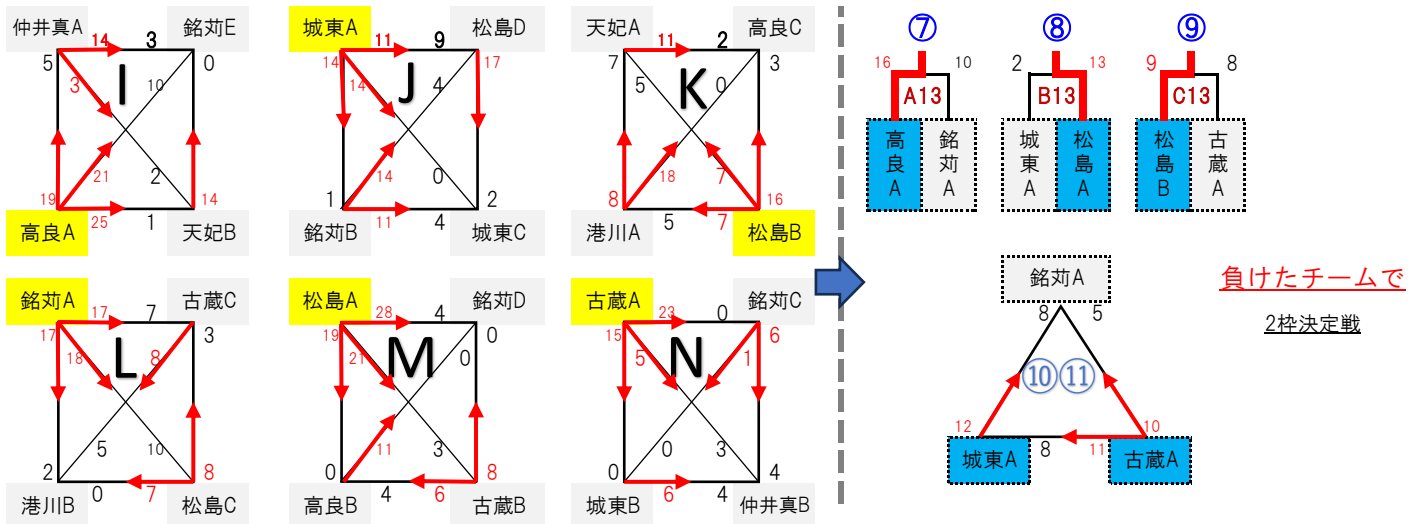

# 令和5年度 第33回 沖縄県3on3ミニバスケットボール大会那覇地区予選 男子

|    |              |     |   |
|----|--------------|-----|---|
| 日時 | 令和5年9月23日(土) | 会場校 | 小祿南小(女子のみ) / 仲井真小 / 識名小 / 那覇市民体育館(男子のみ) |
|----|--------------|-----|---|

試合時間 6分 試合間 2分

☆県大会進出(16チーム)

◎勝敗数が同数⇒競技規則を適用(順位決定方法)

◎同点の場合⇒フリースロー

|       |    |     |    |     |    |      |    |      |    |      |    |     |
|-------|----|-----|----|-----|----|------|----|------|----|------|----|-----|
| 県大会出場 | 1  | 城南A | 2  | 牧港B | 3  | 宇栄原B | 4  | 宇栄原A | 5  | 真嘉比A | 6  | 大道A |
|       | 7  | 高良A | 8  | 松島A | 9  | 松島B  | 10 | 古蔵A  | 11 | 城東A  | 12 | 神森A |
|       | 13 | 浦添A | 14 | 泊A  | 15 | 浦添B  | 16 | 当山B  |    |      |    |     |

# 令和5年度 第33回 沖縄県3on3ミニバスケットボール大会那覇地区予選 女子

|    |              |     |  |
|----|--------------|-----|--|
| 日時 | 令和5年9月23日(土) | 会場校 |  |
|----|--------------|-----|--|

|      | 開場・受付 | 代表者MT | 競技説明  | 試合開始  |
|------|-------|-------|-------|-------|
| 小祿南小 | 8:30  | 8:50  | 9:00  | 9:30  |
| 仲井真小 | 12:00 | 12:10 | 12:20 | 12:45 |
| 識名小  | 8:00  | 8:30  | 8:40  | 9:00  |

**試合時間 6分 試合間 2分**

☆県大会進出(16チーム)

◎勝敗数が同数⇒競技規則を適用(順位決定方法)

◎同点の場合⇒フリースロー

|       |    |      |    |     |    |      |    |      |    |      |    |     |
|-------|----|------|----|-----|----|------|----|------|----|------|----|-----|
| 県大会出場 | 1  | 小祿南A | 2  | 牧港A | 3  | 真嘉比A | 4  | 銘苅A  | 5  | 真地B  | 6  | 石嶺A |
|       | 7  | 真嘉比B | 8  | 石嶺B | 9  | 泊B   | 10 | 宇栄原A | 11 | 仲井真B | 12 | 松島A |
|       | 13 | 城岳C  | 14 | 安謝B | 15 | 城北A  | 16 | 城岳A  |    |      |    |     |