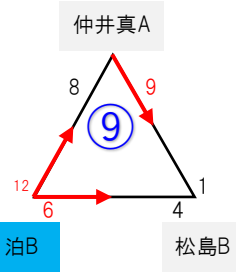

試合時間 6分 試合間 2分

☆県大会進出(16チーム)

◎勝敗数が同数⇒競技規則を適用(順位決定方法)

◎同点の場合⇒フリースロー

|       |    |     |    |     |    |      |    |      |    |      |    |     |
|-------|----|-----|----|-----|----|------|----|------|----|------|----|-----|
| 県大会出場 | 1  | 城南A | 2  | 牧港B | 3  | 宇栄原B | 4  | 宇栄原A | 5  | 真嘉比A | 6  | 大道A |
|       | 7  | 高良A | 8  | 松島A | 9  | 松島B  | 10 | 古蔵A  | 11 | 城東A  | 12 | 神森A |
|       | 13 | 浦添A | 14 | 泊A  | 15 | 浦添B  | 16 | 当山B  |    |      |    |     |

# 令和5年度 第33回 沖縄県3on3ミニバスケットボール大会那覇地区予選 女子

|    |              |     |  |
|----|--------------|-----|--|
| 日時 | 令和5年9月23日(土) | 会場校 |  |
|----|--------------|-----|--|

|      | 開場・受付 | 代表者MT | 競技説明  | 試合開始  |
|------|-------|-------|-------|-------|
| 小祿南小 | 8:30  | 8:50  | 9:00  | 9:30  |
| 仲井真小 | 12:00 | 12:10 | 12:20 | 12:45 |
| 識名小  | 8:00  | 8:30  | 8:40  | 9:00  |

**試合時間 6分 試合間 2分**

☆県大会進出(16チーム)

◎勝敗数が同数⇒競技規則を適用(順位決定方法)

◎同点の場合⇒フリースロー

|       |    |      |    |     |    |      |    |      |    |      |    |     |
|-------|----|------|----|-----|----|------|----|------|----|------|----|-----|
| 県大会出場 | 1  | 小祿南A | 2  | 牧港A | 3  | 真嘉比A | 4  | 銘苅A  | 5  | 真地B  | 6  | 石嶺A |
|       | 7  | 真嘉比B | 8  | 石嶺B | 9  | 泊B   | 10 | 宇栄原A | 11 | 仲井真B | 12 | 松島A |
|       | 13 | 城岳C  | 14 | 安謝B | 15 | 城北A  | 16 | 城岳A  |    |      |    |     |