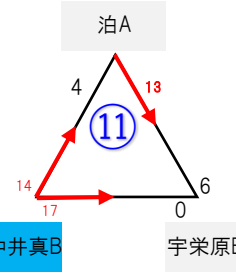

試合時間 6分 試合間 2分

☆県大会進出(16チーム)

◎勝敗数が同数⇒競技規則を適用(順位決定方法)

◎同点の場合⇒フリースロー

|       |    |     |    |     |    |      |    |      |    |      |    |     |
|-------|----|-----|----|-----|----|------|----|------|----|------|----|-----|
| 県大会出場 | 1  | 城南A | 2  | 牧港B | 3  | 宇栄原B | 4  | 宇栄原A | 5  | 真嘉比A | 6  | 大道A |
|       | 7  | 高良A | 8  | 松島A | 9  | 松島B  | 10 | 古蔵A  | 11 | 城東A  | 12 | 神森A |
|       | 13 | 浦添A | 14 | 泊A  | 15 | 浦添B  | 16 | 当山B  |    |      |    |     |

# 令和5年度 第33回 沖縄県3on3ミニバスケットボール大会那覇地区予選 女子

|    |              |     |  |
|----|--------------|-----|--|
| 日時 | 令和5年9月23日(土) | 会場校 |  |
|----|--------------|-----|--|

|      | 開場・受付 | 代表者MT | 競技説明  | 試合開始  |
|------|-------|-------|-------|-------|
| 小祿南小 | 8:30  | 8:50  | 9:00  | 9:30  |
| 仲井真小 | 12:00 | 12:10 | 12:20 | 12:45 |
| 識名小  | 8:00  | 8:30  | 8:40  | 9:00  |

**試合時間 6分 試合間 2分**

☆県大会進出(16チーム)

◎勝敗数が同数⇒競技規則を適用(順位決定方法)

◎同点の場合⇒フリースロー

|       |    |      |    |     |    |      |    |      |    |      |    |     |
|-------|----|------|----|-----|----|------|----|------|----|------|----|-----|
| 県大会出場 | 1  | 小祿南A | 2  | 牧港A | 3  | 真嘉比A | 4  | 銘苅A  | 5  | 真地B  | 6  | 石嶺A |
|       | 7  | 真嘉比B | 8  | 石嶺B | 9  | 泊B   | 10 | 宇栄原A | 11 | 仲井真B | 12 | 松島A |
|       | 13 | 城岳C  | 14 | 安謝B | 15 | 城北A  | 16 | 城岳A  |    |      |    |     |