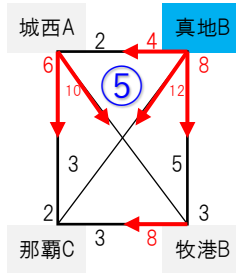

試合時間 6分 試合間 2分

☆県大会進出(16チーム)

◎勝敗数が同数⇒競技規則を適用(順位決定方法)

◎同点の場合⇒フリースロー

|       |    |     |    |     |    |      |    |      |    |      |    |     |
|-------|----|-----|----|-----|----|------|----|------|----|------|----|-----|
| 県大会出場 | 1  | 城南A | 2  | 牧港B | 3  | 宇栄原B | 4  | 宇栄原A | 5  | 真嘉比A | 6  | 大道A |
|       | 7  | 高良A | 8  | 松島A | 9  | 松島B  | 10 | 古蔵A  | 11 | 城東A  | 12 | 神森A |
|       | 13 | 浦添A | 14 | 泊A  | 15 | 浦添B  | 16 | 当山B  |    |      |    |     |

# 令和5年度 第33回 沖縄県3on3ミニバスケットボール大会那覇地区予選 女子

|    |              |     |  |
|----|--------------|-----|--|
| 日時 | 令和5年9月23日(土) | 会場校 |  |
|----|--------------|-----|--|

|      | 開場・受付 | 代表者MT | 競技説明  | 試合開始  |
|------|-------|-------|-------|-------|
| 小祿南小 | 8:30  | 8:50  | 9:00  | 9:30  |
| 仲井真小 | 12:00 | 12:10 | 12:20 | 12:45 |
| 識名小  | 8:00  | 8:30  | 8:40  | 9:00  |

**試合時間 6分 試合間 2分**

☆県大会進出(16チーム)

◎勝敗数が同数⇒競技規則を適用(順位決定方法)

◎同点の場合⇒フリースロー

|       |    |      |    |     |    |      |    |      |    |      |    |     |
|-------|----|------|----|-----|----|------|----|------|----|------|----|-----|
| 県大会出場 | 1  | 小祿南A | 2  | 牧港A | 3  | 真嘉比A | 4  | 銘苅A  | 5  | 真地B  | 6  | 石嶺A |
|       | 7  | 真嘉比B | 8  | 石嶺B | 9  | 泊B   | 10 | 宇栄原A | 11 | 仲井真B | 12 | 松島A |
|       | 13 | 城岳C  | 14 | 安謝B | 15 | 城北A  | 16 | 城岳A  |    |      |    |     |