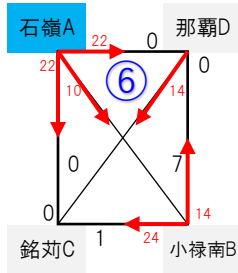

試合時間 6分 試合間 2分

☆県大会進出(16チーム)

◎勝敗数が同数⇒競技規則を適用(順位決定方法)

◎同点の場合⇒フリースロー

|       |    |     |    |     |    |      |    |      |    |      |    |     |
|-------|----|-----|----|-----|----|------|----|------|----|------|----|-----|
| 県大会出場 | 1  | 城南A | 2  | 牧港B | 3  | 宇栄原B | 4  | 宇栄原A | 5  | 真嘉比A | 6  | 大道A |
|       | 7  | 高良A | 8  | 松島A | 9  | 松島B  | 10 | 古蔵A  | 11 | 城東A  | 12 | 神森A |
|       | 13 | 浦添A | 14 | 泊A  | 15 | 浦添B  | 16 | 当山B  |    |      |    |     |

# 令和5年度 第33回 沖縄県3on3ミニバスケットボール大会那覇地区予選 女子

|    |              |     |  |
|----|--------------|-----|--|
| 日時 | 令和5年9月23日(土) | 会場校 |  |
|----|--------------|-----|--|

|      | 開場・受付 | 代表者MT | 競技説明  | 試合開始  |
|------|-------|-------|-------|-------|
| 小祿南小 | 8:30  | 8:50  | 9:00  | 9:30  |
| 仲井真小 | 12:00 | 12:10 | 12:20 | 12:45 |
| 識名小  | 8:00  | 8:30  | 8:40  | 9:00  |

**試合時間 6分 試合間 2分**

☆県大会進出(16チーム)

◎勝敗数が同数⇒競技規則を適用(順位決定方法)

◎同点の場合⇒フリースロー

|       |    |      |    |     |    |      |    |      |    |      |    |     |
|-------|----|------|----|-----|----|------|----|------|----|------|----|-----|
| 県大会出場 | 1  | 小祿南A | 2  | 牧港A | 3  | 真嘉比A | 4  | 銘苅A  | 5  | 真地B  | 6  | 石嶺A |
|       | 7  | 真嘉比B | 8  | 石嶺B | 9  | 泊B   | 10 | 宇栄原A | 11 | 仲井真B | 12 | 松島A |
|       | 13 | 城岳C  | 14 | 安謝B | 15 | 城北A  | 16 | 城岳A  |    |      |    |     |