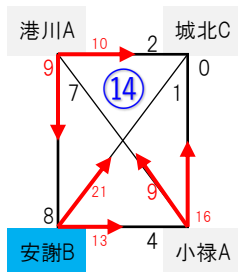

試合時間 6分 試合間 2分

☆県大会進出(16チーム)

◎勝敗数が同数⇒競技規則を適用(順位決定方法)

◎同点の場合⇒フリースロー

|       |    |     |    |     |    |      |    |      |    |      |    |     |
|-------|----|-----|----|-----|----|------|----|------|----|------|----|-----|
| 県大会出場 | 1  | 城南A | 2  | 牧港B | 3  | 宇栄原B | 4  | 宇栄原A | 5  | 真嘉比A | 6  | 大道A |
|       | 7  | 高良A | 8  | 松島A | 9  | 松島B  | 10 | 古蔵A  | 11 | 城東A  | 12 | 神森A |
|       | 13 | 浦添A | 14 | 泊A  | 15 | 浦添B  | 16 | 当山B  |    |      |    |     |

# 令和5年度 第33回 沖縄県3on3ミニバスケットボール大会那覇地区予選 女子

|    |              |     |  |
|----|--------------|-----|--|
| 日時 | 令和5年9月23日(土) | 会場校 |  |
|----|--------------|-----|--|

|      | 開場・受付 | 代表者MT | 競技説明  | 試合開始  |
|------|-------|-------|-------|-------|
| 小祿南小 | 8:30  | 8:50  | 9:00  | 9:30  |
| 仲井真小 | 12:00 | 12:10 | 12:20 | 12:45 |
| 識名小  | 8:00  | 8:30  | 8:40  | 9:00  |

**試合時間 6分 試合間 2分**

☆県大会進出(16チーム)

◎勝敗数が同数⇒競技規則を適用(順位決定方法)

◎同点の場合⇒フリースロー

|       |    |      |    |     |    |      |    |      |    |      |    |     |
|-------|----|------|----|-----|----|------|----|------|----|------|----|-----|
| 県大会出場 | 1  | 小祿南A | 2  | 牧港A | 3  | 真嘉比A | 4  | 銘苅A  | 5  | 真地B  | 6  | 石嶺A |
|       | 7  | 真嘉比B | 8  | 石嶺B | 9  | 泊B   | 10 | 宇栄原A | 11 | 仲井真B | 12 | 松島A |
|       | 13 | 城岳C  | 14 | 安謝B | 15 | 城北A  | 16 | 城岳A  |    |      |    |     |