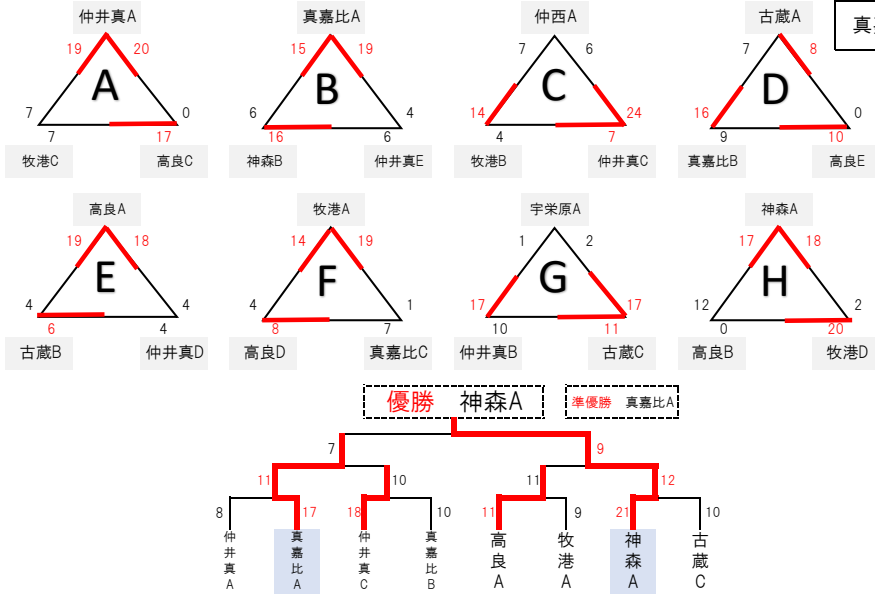

令和6年度 那覇地区3x3ミニバスケットボール交流大会 (5.6年生) 男女対戦表

男子

銘苅会場

女子

銘苅会場

石嶺会場

石嶺会場

真嘉比会場

真嘉比会場

識名会場

識名会場