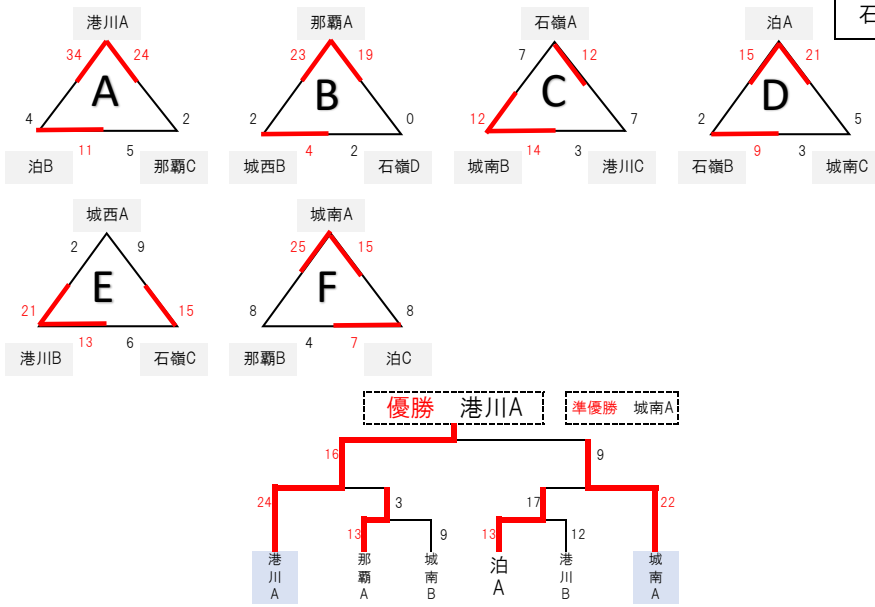

令和6年度 那覇地区3x3ミニバスケットボール交流大会 (5.6年生) 男女対戦表

男子

銘苅会場

女子

銘苅会場

石嶺会場

石嶺会場

真嘉比会場

真嘉比会場

識名会場

識名会場