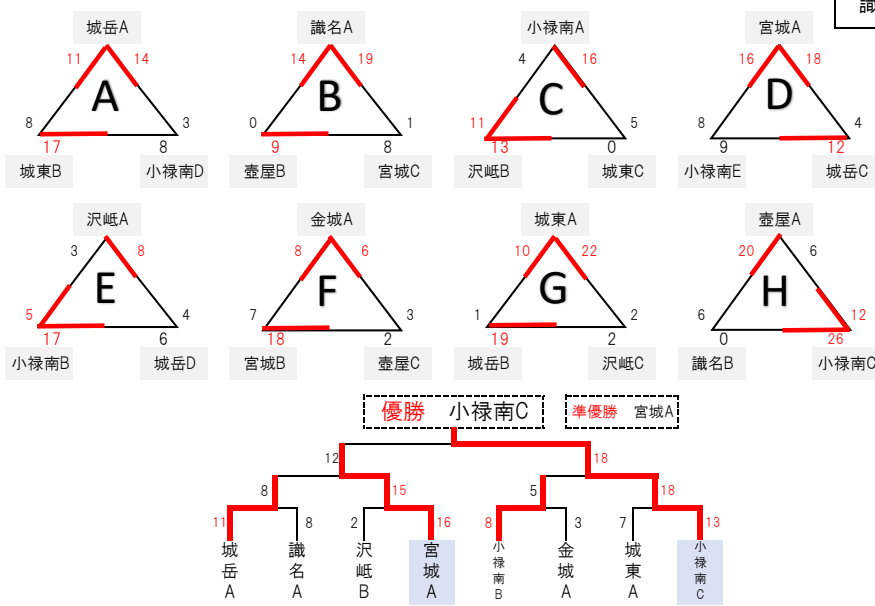

令和6年度 那覇地区3x3ミニバスケットボール交流大会 (5.6年生) 男女対戦表

男子

銘苅会場

女子

銘苅会場

石嶺会場

石嶺会場

真嘉比会場

真嘉比会場

識名会場

識名会場