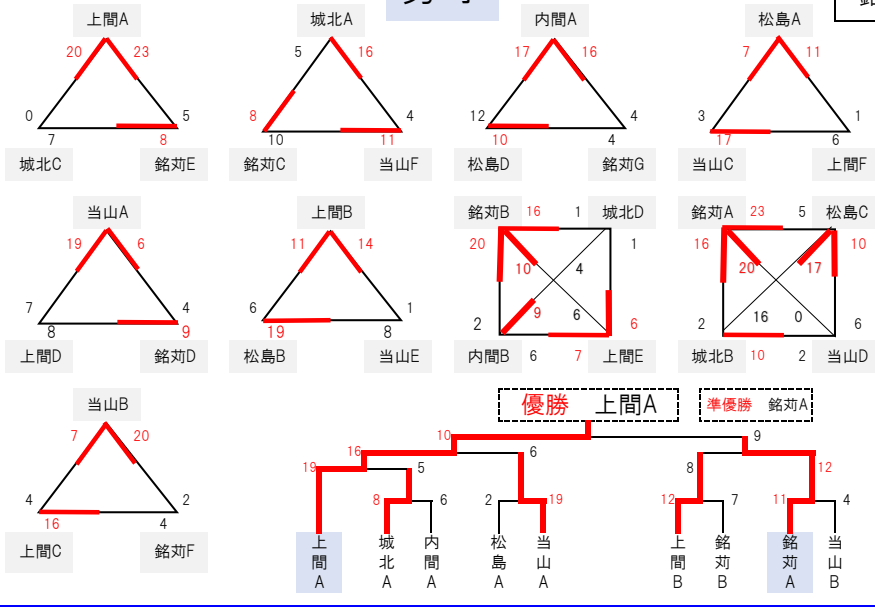

令和6年度 那覇地区3x3ミニバスケットボール交流大会 (5.6年生) 男女対戦表

男子

銘苅会場

女子

銘苅会場

石嶺会場

石嶺会場

真嘉比会場

真嘉比会場

識名会場

識名会場