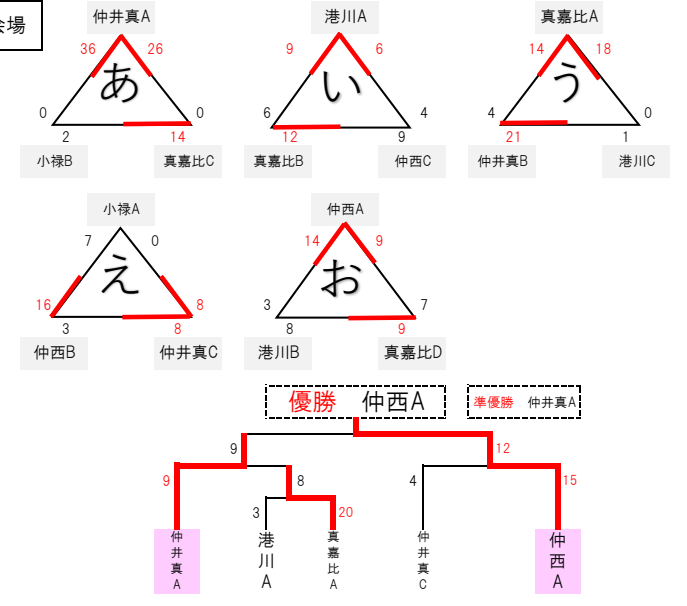

令和6年度 那覇地区3x3ミニバスケットボール交流大会 (5.6年生) 男女対戦表

男子

銘苅会場

女子

銘苅会場

石嶺会場

石嶺会場

真嘉比会場

真嘉比会場

識名会場

識名会場