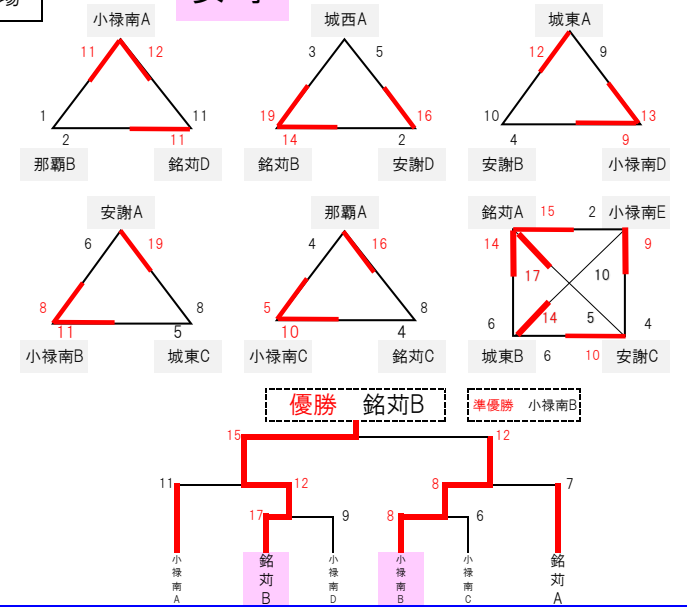

令和6年度 那覇地区3x3ミニバスケットボール交流大会 (5.6年生) 男女対戦表

男子

銘苅会場

女子

銘苅会場

石嶺会場

石嶺会場

真嘉比会場

真嘉比会場

識名会場

識名会場