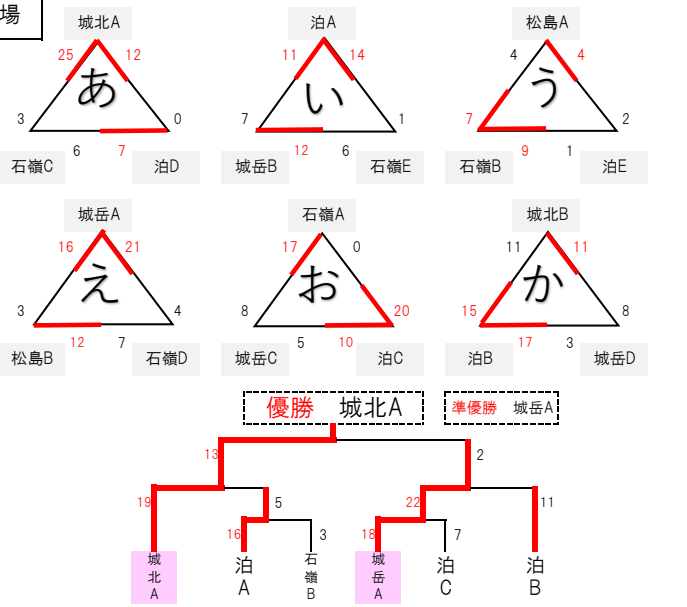

令和6年度 那覇地区3x3ミニバスケットボール交流大会 (5.6年生) 男女対戦表

男子

銘苅会場

女子

銘苅会場

石嶺会場

石嶺会場

真嘉比会場

真嘉比会場

識名会場

識名会場