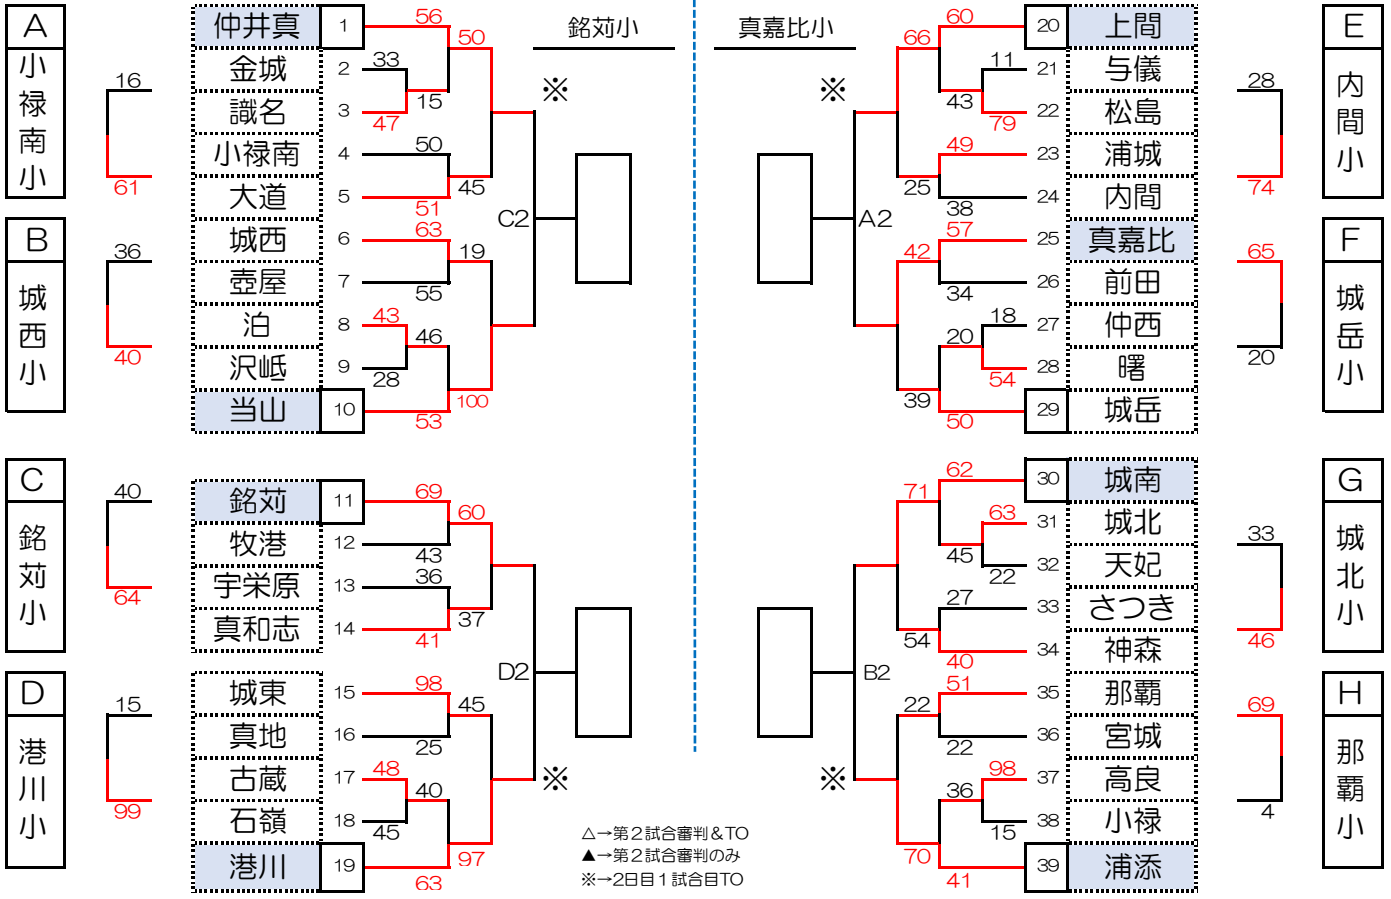

# 令和6年度 第23回 那覇地区ミニバスケットボール秋季強化大会

日時	試合時間	会場校				
初日： 令和6年10月12日(土)	<b>6-1-6-5-6-1-6 (10)</b> ・第1試合前のアップは、試合前15分間 ・TOと試合が連続する場合は、試合間20分確保	最終日	A・B	真嘉比小学校	C・D	銘苅小学校
2日目： 令和6年10月14日(月祝)		初日	E・F	城岳小学校	M・N	港川小学校
試合前・試合予定時刻			G・H	内間小学校	O・P	那覇小学校
各会場校案内をご確認ください。			I・J	小祿南小学校	Q・R	城北小学校
			K・L	城西小学校	C・D	銘苅小学校

## 男子

2日目10月14日

## 女子

2日目10月14日