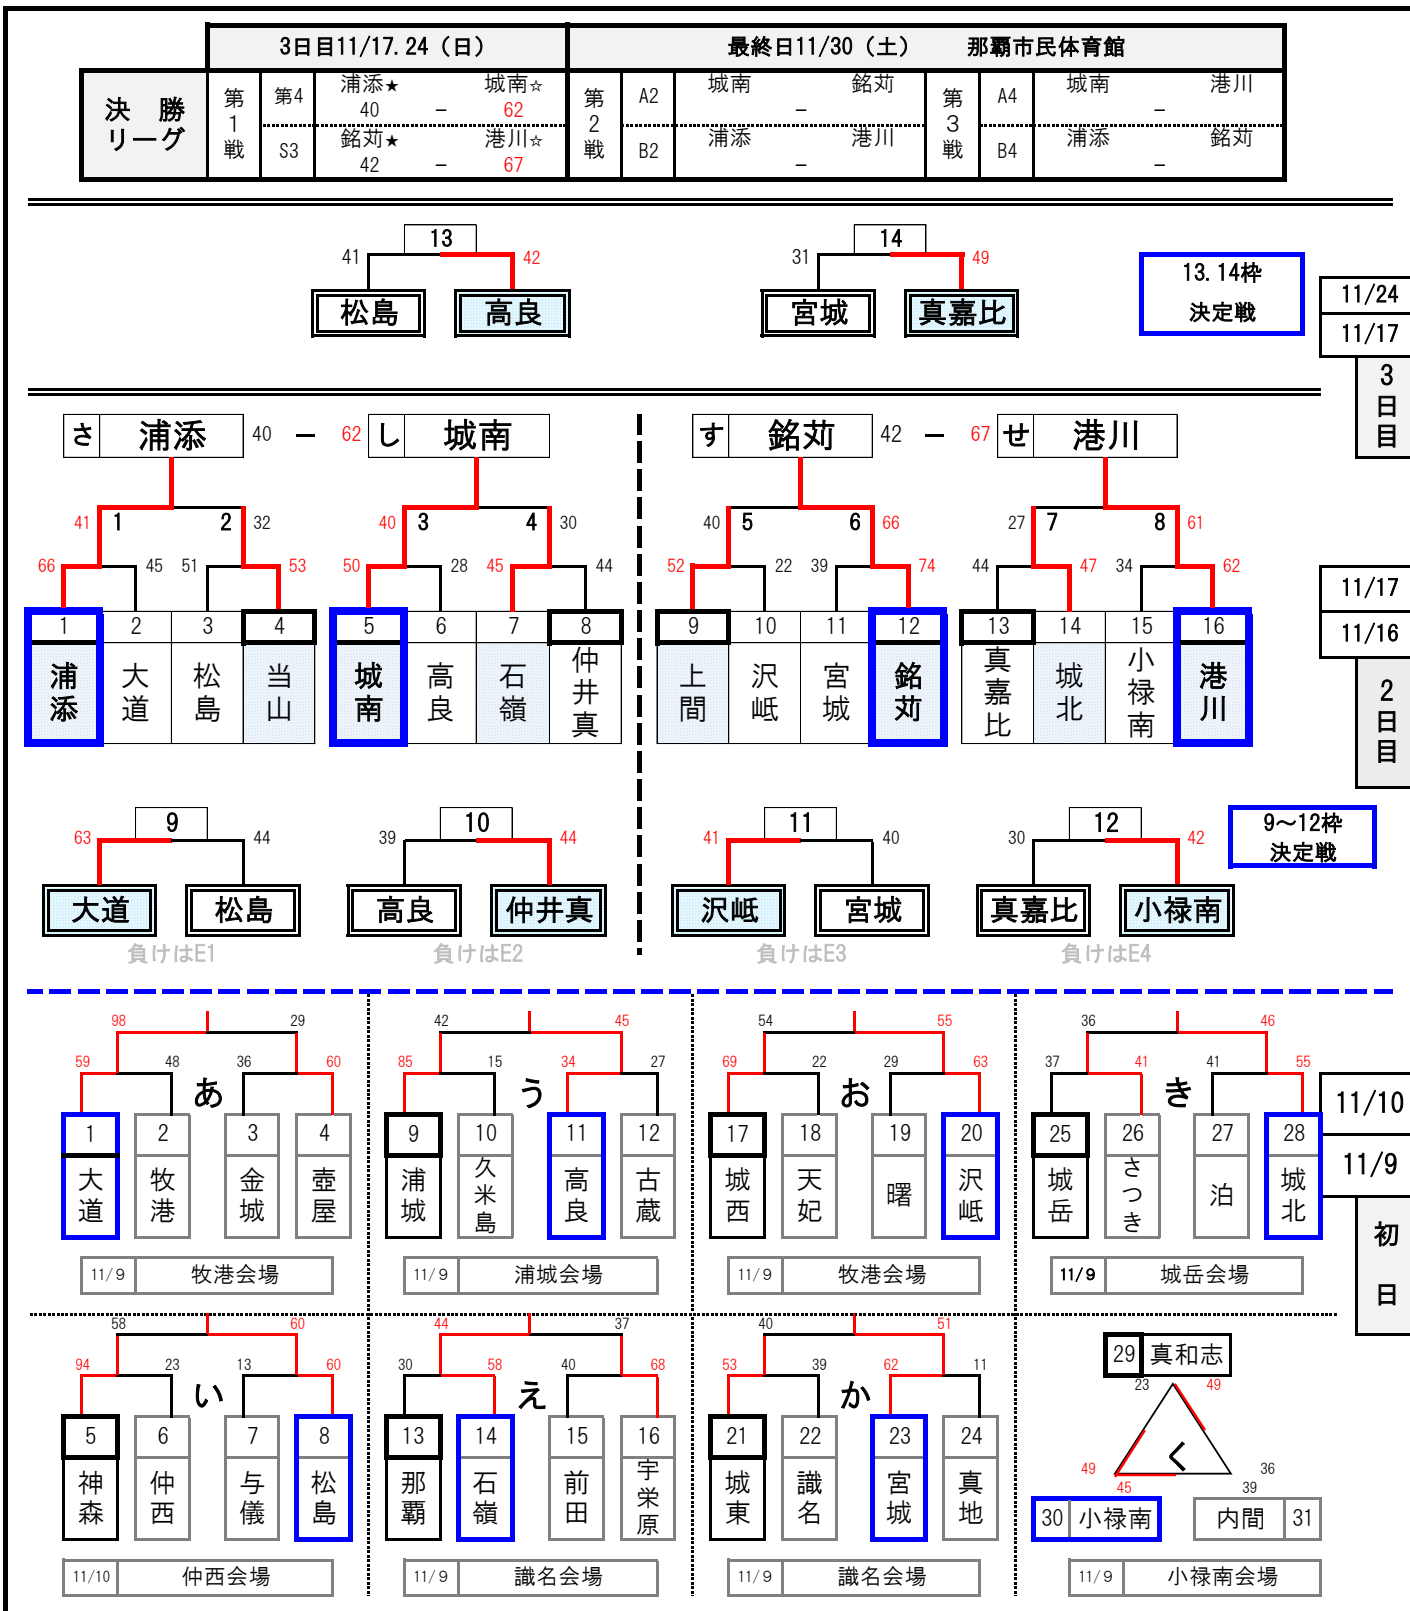

令和6年度 第36回那覇地区ミニバスケットボール冬季大会

令和6年度 第16回ステップバイステップCUP

大会日時		会場校	
初日	令和6年11月9日(土) 10(日)	最終日	A・B 那覇市民体育館
2日目	令和6年11月16日(土) 17日(日)	3日目	城北小 C・D 3日目 牧港小 Q・R 3日目 真嘉比小 E・F
3日目	令和6年11月17日(日) 24日(日)	2日目	上間小 G・H 2日目 当山小 I・J
最終日	令和6年11月30日(土)	初日11/9	浦城小 K・L 初日11/9PM 牧港小(男子) Q・R
		初日11/9	識名小 M・N 初日11/9PM 城岳小(男子) S
		初日11/9	小禄南小 O・P 初日11/10AM 仲西小(男子) X・Y
			3日目追加校 港川小 S・T
試合時間	6-1-6-⑤-6-1-6⑩		
			※試合が続く場合は休憩30分+アップ10分 試合間40分

男子
県大会選抜出場
14 枠

優勝	準優勝	第3位	敢闘賞
⑤ 当山	⑥ 石嶺	⑦ 上間	⑧ 城北
⑨ 大道	⑩ 仲井真	⑪ 沢岬	⑫ 小禄南
⑬ 高良	⑭ 真嘉比		

令和6年度 第36回那覇地区ミニバスケットボール冬季大会

令和6年度 第16回ステップバイステップCUP

大会日時		会場校									
初日	令和6年11月9日(土) 10(日)	・タイムスケジュール については、各会場校 案内をご確認ください	最終日	A・B	那覇市民体育館						
2日目	令和6年11月16日(土) 17日(日)		3日目	城北小	C・D	3日目	牧港小	Q・R	3日目	真嘉比小	E・F
3日目	令和6年11月17日(日) 24日(日)		2日目	上間小	G・H	2日目	当山小	I・J			
最終日	令和6年11月30日(土)		初日11/9	浦城小	K・L	初日11/9PM	真嘉比小(女子)	T			
試合時間 6-1-6-⑤-6-1-6⑩		※試合が続く場合は休憩30分+アップ10分 試合間40分	初日11/9	識名小	M・N	初日11/10	城岳小(女子)	U・V			
			初日11/9	小禄南小	O・P						
			初日11/9	那覇小	W	3日目追加校	港川小	S・T			

女子
県大会選抜出場
13 枠

優勝	準優勝	第3位	敢闘賞
⑤ 仲西	⑥ 城北	⑦ 上間	⑧ 城岳
⑨ 高良	⑩ 小禄南	⑪ 城東	⑫ 泊
⑬ 仲井真			